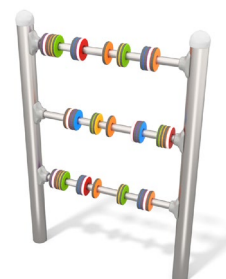

Rotační modul, který umožňuje pohyb kuličky v bludišti, je vyroben z HDPE desky, bezpečného polykarbonátu a nerezové oceli.

Bezpečné trubkové zátky ze vstříkovaného lisovaného polyamidu.

Pevná konstrukce z nerezové oceli AISI 304, odolná vůči povětrnostním vlivům.

Deskové a lanové spojky ze vstříkovaného polyamidu.

Frézovaná výuková tabule z 15mm HDPE desky. Umožňuje výuku základů matematiky.

Frézovaná výuková deska, vyrobená z 15mm HDPE desky. Umožňuje naučit se základní anglická slovíčka.

Rotační modul, vyrobený z 13mm desky HPL.

Frézovaná vzdělávací tabule z HDPE o tloušťce 15 mm s hodinami a pohyblivými ručičkami. Stimuluje zrak, hmat a upoutává pozornost.

Rotační modul vyrobený z 13 mm desky HPL. Stimuluje smysly dětí a podporuje rozvoj jejich motoriky.

Frézovaná vzdělávací tabule z HDPE desky s tloušťkou 15 mm. Zaměřuje se na pozornost a umožňuje učení základů zeměpisu.

Frézovaná výuková tabule z 15 mm HDPE desky. Stimuluje smysly dětí.

Hemisférické okno o průměru 400 mm. Materiál je tepelně tvarovaný polykarbonát o tloušťce 5 mm.