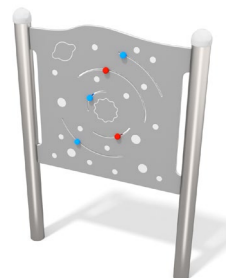

Rotační modul, který umožňuje pohyb kuličky v bludišti, je vyroben z HDPE desky, bezpečného polykarbonátu a nerezové oceli.

Bezpečné trubkové zátky ze vstříkovaného lisovaného polyamidu.

Pevná konstrukce z nerezové oceli AISI 304, odolná vůči povětrnostním vlivům.

Frézovaná vzdělávací tabule z HDPE desky s tloušťkou 15 mm. Zaměřuje se na pozornost a umožňuje učení základů zeměpisu.

Frézovaná výuková tabule z 15 mm HDPE desky. Stimuluje smysly dětí.

Hemisférické okno o průměru 400 mm. Materiál je tepelně tvarovaný polykarbonát o tloušťce 5 mm.

Vzdělávací modul z barevné 15 mm HDPE desky.

Okna jsou vyrobená z bezpečného polykarbonátu o tloušťce 8 mm.

Frézovaná výuková tabule z 15 mm HDPE desky. Umožňuje výuku základů matematiky.

Frézovaná vzdělávací tabule z 15 mm HDPE. Stimuluje dětské smysly.

Frézovaná vzdělávací tabule z 15 mm HDPE desky. Umožňuje naučit se základy Braillovy abecedy.

Frézovaná vzdělávací tabule z 15 mm HDPE desky ze vstříkovaného polyamidu s pohyblivými částmi.

Frézovaná výuková tabule z 15 mm silné HDPE desky. Stimuluje smysly zraku a hmatu.