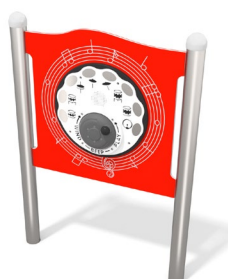

Rotační modul, který umožňuje pohyb kuličky v bludišti, je vyroben z HDPE desky, bezpečného polykarbonátu a nerezové oceli.

Bezpečné trubkové zátky ze vstříkovaného lisovaného polyamidu.

Pevná konstrukce z nerezové oceli AISI 304, odolná vůči povětrnostním vlivům.

Frézovaná vzdělávací tabule z 15 mm HDPE desky. Umožňuje naučit se základy Braillovy abecedy.

Frézovaná vzdělávací tabule z 15 mm HDPE desky ze vstříkovaného polyamidu s pohyblivými částmi.

Frézovaná výuková tabule z 15 mm silné HDPE desky. Stimuluje smysly zraku a hmatu.

Frézovaná výuková tabule z 15 mm HDPE desky. Stimuluje smysly dětí.

Modul xylofonu, vyrobený z 13 mm desky HPL a mačkaného hliníku. Umožňuje hrát stupnici C dur.

Hra piškvorky je vyrobená z polyethylenu. Na jednotlivých kamenech jsou různé symboly.

Frézovaná výuková tabule z 15 mm HDPE desky s hracím modulem.

Frézovaná výuková tabule z 15 mm HDPE desky s hracím modulem.

Frézovaná vzdělávací tabule z HDPE o tloušťce 15 mm s kompasem a pohyblivou střílkou.