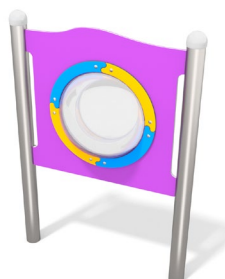

Rotační modul, který umožňuje pohyb kuličky v bludišti, je vyroben z HDPE desky, bezpečného polykarbonátu a nerezové oceli.

Bezpečné trubkové zátky ze vstříkovaného lisovaného polyamidu.

Pevná konstrukce z nerezové oceli AISI 304, odolná vůči povětrnostním vlivům.

Deskové a lanové spojky ze vstříkovaného polyamidu.

Frézovaná výuková tabule z 15mm HDPE desky. Umožňuje výuku základů matematiky.

Frézovaná výuková deska, vyrobená z 15mm HDPE desky. Umožňuje naučit se základní anglická slovíčka.

Rotační modul, vyrobený z 13mm desky HPL.

Frézovaná vzdělávací tabule z HDPE o tloušťce 15 mm s hodinami a pohyblivými ručičkami. Stimuluje zrak, hmat a upoutává pozornost.

Rotační modul vyrobený z 13 mm desky HPL. Stimuluje smysly dětí a podporuje rozvoj jejich motoriky.

Frézovaná vzdělávací tabule z HDPE desky s tloušťkou 15 mm. Zaměřuje se na pozornost a umožňuje učení základů zeměpisu.

Frézovaná výuková tabule z 15 mm HDPE desky. Stimuluje smysly dětí.

Hemisférické okno o průměru 400 mm. Materiál je tepelně tvarovaný polykarbonát o tloušťce 5 mm.