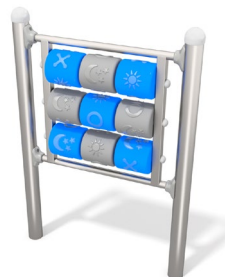

Rotační modul, který umožňuje pohyb kuličky v bludišti, je vyroben z HDPE desky, bezpečného polykarbonátu a nerezové oceli.

Bezpečné trubkové zátky ze vstříkovaného lisovaného polyamidu.

Pevná konstrukce z nerezové oceli AISI 304, odolná vůči povětrnostním vlivům.

Frézovaná vzdělávací tabule z HDPE desky s tloušťkou 15 mm. Zaměřuje se na pozornost a umožňuje učení základů zeměpisu.

Frézovaná výuková tabule z 15 mm HDPE desky. Stimuluje smysly dětí.

Hemisférické okno o průměru 400 mm. Materiál je tepelně tvarovaný polykarbonát o tloušťce 5 mm.

Frézovaná vzdělávací tabule z 15 mm HDPE desky. Umožňuje naučit se základy Braillovy abecedy.

Frézovaná vzdělávací tabule z 15 mm HDPE desky ze vstříkovaného polyamidu s pohyblivými částmi.

Frézovaná výuková tabule z 15 mm silné HDPE desky. Stimuluje smysly zraku a hmatu.

Frézovaná výuková tabule z 15 mm HDPE desky. Stimuluje smysly dětí.

Modul xylofonu, vyrobený z 13 mm desky HPL a mačkaného hliníku. Umožňuje hrát stupnici C dur.

Hra piškvorky je vyrobená z polyethylenu. Na jednotlivých kamenech jsou různé symboly.