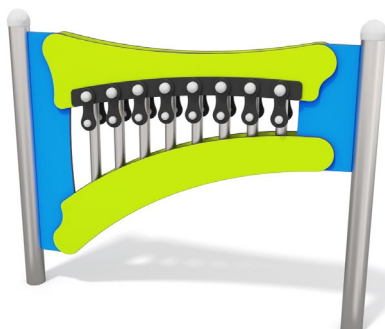

Rotační modul, který umožňuje pohyb kuličky v bludišti, je vyroben z HDPE desky, bezpečného polykarbonátu a nerezové oceli.

Bezpečné trubkové zátky ze vstříkovaného lisovaného polyamidu.

Pevná konstrukce z nerezové oceli AISI 304, odolná vůči povětrnostním vlivům.

Frézovaná vzdělávací tabule z HDPE desky s tloušťkou 15 mm. Zaměřuje se na pozornost a umožňuje učení základů zeměpisu.

Frézovaná výuková tabule z 15 mm HDPE desky. Stimuluje smysly dětí.

Hemisférické okno o průměru 400 mm. Materiál je tepelně tvarovaný polykarbonát o tloušťce 5 mm.

Frézovaná vzdělávací tabule z 15 mm HDPE desky. Umožňuje naučit se základy Braillovy abecedy.

Frézovaná vzdělávací tabule z 15 mm HDPE desky ze vstříkovaného polyamidu s pohyblivými částmi.

Frézovaná výuková tabule z 15 mm silné HDPE desky. Stimuluje smysly zraku a hmatu.

Frézovaná výuková tabule z 15 mm HDPE desky. Stimuluje smysly dětí.

Modul xylofonu, vyrobený z 13 mm desky HPL a mačkaného hliníku. Umožňuje hrát stupnici C dur.

Hra piškvorky je vyrobená z polyethylenu. Na jednotlivých kamenech jsou různé symboly.