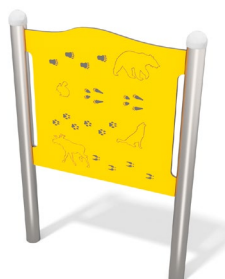

Rotační modul, který umožňuje pohyb kuličky v bludišti, je vyroben z HDPE desky, bezpečného polykarbonátu a nerezové oceli.

Bezpečné trubkové zátky ze vstříkovaného lisovaného polyamidu.

Pevná konstrukce z nerezové oceli AISI 304, odolná vůči povětrnostním vlivům.

Deskové a lanové spojky ze vstříkovaného polyamidu.

Frézovaná výuková tabule z 15mm HDPE desky. Umožňuje výuku základů matematiky.

Frézovaná výuková deska, vyrobená z 15mm HDPE desky. Umožňuje naučit se základní anglická slovíčka.

Rotační modul, vyrobený z 13mm desky HPL.

Frézovaná vzdělávací tabule z HDPE o tloušťce 15 mm s hodinami a pohyblivými ručičkami. Stimuluje zrak, hmat a upoutává pozornost.

Rotační modul vyrobený z 13 mm desky HPL. Stimuluje smysly dětí a podporuje rozvoj jejich motoriky.

Frézovaná vzdělávací tabule z HDPE desky s tloušťkou 15 mm. Zaměřuje se na pozornost a umožňuje učení základů zeměpisu.

Frézovaná výuková tabule z 15 mm HDPE desky. Stimuluje smysly dětí.

Hemisférické okno o průměru 400 mm. Materiál je tepelně tvarovaný polykarbonát o tloušťce 5 mm.