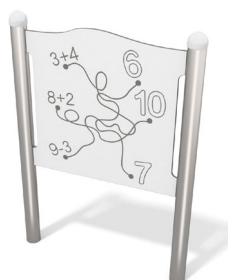

Rotační modul, který umožňuje pohyb kuličky v bludišti, je vyroben z HDPE desky, bezpečného polykarbonátu a nerezové oceli.

Bezpečné trubkové zátky ze vstříkovaného lisovaného polyamidu.

Pevná konstrukce z nerezové oceli AISI 304, odolná vůči povětrnostním vlivům.

Deskové a lanové spojky ze vstříkovaného polyamidu.

Frézovaná výuková tabule z 15mm HDPE desky. Umožňuje výuku základů matematiky.

Frézovaná výuková deska, vyrobená z 15mm HDPE desky. Umožňuje naučit se základní anglická slovíčka.

Rotační modul, vyrobený z 13mm desky HPL.

Frézovaná vzdělávací tabule z HDPE o tloušťce 15 mm s hodinami a pohyblivými ručičkami. Stimuluje zrak, hmat a upoutává pozornost.

Rotační modul vyrobený z 13 mm desky HPL. Stimuluje smysly dětí a podporuje rozvoj jejich motoriky.

Frézovaná vzdělávací tabule z HDPE desky s tloušťkou 15 mm. Zaměřuje se na pozornost a umožňuje učení základů zeměpisu.

Frézovaná výuková tabule z 15 mm HDPE desky. Stimuluje smysly dětí.

Hemisférické okno o průměru 400 mm. Materiál je tepelně tvarovaný polykarbonát o tloušťce 5 mm.