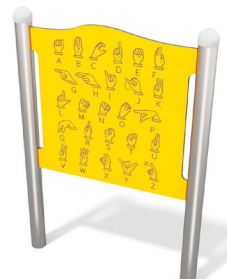

Frézovaná vzdělávací tabule z 15 mm HDPE desky. Umožňuje naučit se základy Braillovy abecedy.

Frézovaná vzdělávací tabule z 15 mm HDPE desky ze vstříkovaného polyamidu s pohyblivými částmi.

Frézovaná výuková tabule z 15 mm silné HDPE desky. Stimuluje smysly zraku a hmatu.

Frézovaná výuková tabule z 15 mm HDPE desky. Stimuluje smysly dětí.

Modul xylofonu, vyrobený z 13 mm desky HPL a mačkaného hliníku. Umožňuje hrát stupnici C dur.

Hra piškvorky je vyrobená z polyethylenu. Na jednotlivých kamenech jsou různé symboly.

Frézovaná výuková tabule z 15 mm HDPE desky s hracím modulem.

Frézovaná výuková tabule z 15 mm HDPE desky s hracím modulem.

Frézovaná vzdělávací tabule z HDPE o tloušťce 15 mm s kompasem a pohyblivou střílkou.

Frézovaná výuková tabule z 15 mm HDPE desky. Umožňuje výuku základních anglických slovíček.

Frézovaná výuková tabule z 15 mm HDPE desky. Stimuluje smysly dětí.

Frézovaná výuková tabule z 15 mm HDPE desky. Umožňuje naučit se základy znakové řeči.