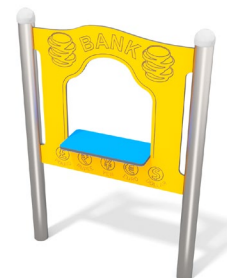

Rotační modul, který umožňuje pohyb kuličky v bludišti, je vyroben z HDPE desky, bezpečného polykarbonátu a nerezové oceli.

Bezpečné trubkové zátky ze vstříkovaného lisovaného polyamidu.

Pevná konstrukce z nerezové oceli AISI 304, odolná vůči povětrnostním vlivům.

Frézovaná vzdělávací tabule z HDPE desky s tloušťkou 15 mm. Zaměřuje se na pozornost a umožňuje učení základů zeměpisu.

Frézovaná výuková tabule z 15 mm HDPE desky. Stimuluje smysly dětí.

Hemisférické okno o průměru 400 mm. Materiál je tepelně tvarovaný polykarbonát o tloušťce 5 mm.

Vzdělávací modul z barevné 15 mm HDPE desky.

Okna jsou vyrobená z bezpečného polykarbonátu o tloušťce 8 mm.

Frézovaná výuková tabule z 15 mm HDPE desky. Umožňuje výuku základů matematiky.

Frézovaná vzdělávací tabule z 15 mm HDPE. Stimuluje dětské smysly.

Frézovaná vzdělávací tabule z 15 mm HDPE desky. Umožňuje naučit se základy Braillovy abecedy.

Frézovaná vzdělávací tabule z 15 mm HDPE desky ze vstříkovaného polyamidu s pohyblivými částmi.

Frézovaná výuková tabule z 15 mm silné HDPE desky. Stimuluje smysly zraku a hmatu.