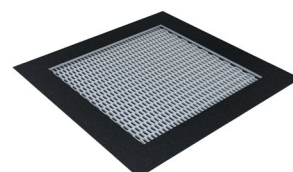

Profesionální zemní trampolíny pro dětská hřiště
s neomezenou intenzitou užívání.

Skákací podložka z polyamidu, protiskluzové prvky a žebrovaná struktura zajišťují dlouholetou údržbu bez práce. Vše je spojeno 6 mm nerezovým lanem odolným proti korozi.

vysoká odolnost
proti oděru

protiskluzová žebra

široká
paleta
barev

odolnost proti
erozi

Pevné, svařované a pozinkované pouzdro trampolíny je pokryté povrchem z pryže SBR s tlumením nárazů při pádu.

4084

4086

4087

4088

4089

4090

4091

4092

4093

4094