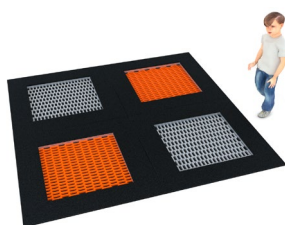

Profesionální zemní trampolíny pro dětská hřiště
s neomezenou intenzitou užívání.

Skákací podložka z polyamidu, protiskluzové prvky a žebrovaná struktura zajišťují dlouholetou údržbu bez práce. Vše je spojeno 6 mm nerezovým lanem odolným proti korozi.

vysoká odolnost
proti oděru

protiskluzová žebra

široká
paleta
barev

odolnost proti
erozi

Pevné, svařované a pozinkované pouzdro trampolíny je pokryté povrchem z pryže SBR s tlumením nárazů při pádu.

4084

4086

4087

4088

4089

4090

4091

4092

4093

4094