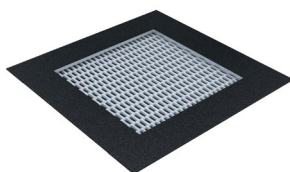

Profesionální zemní trampolíny pro dětská hřiště
s neomezenou intenzitou užívání.

Skákací podložka z polyamidu, protiskluzové prvky a žebrovaná struktura zajišťují dlouholetou údržbu bez práce. Vše je spojeno 6 mm nerezovým lanem odolným proti korozi.

vysoká odolnost
proti oděru

protiskluzová žebra

široká
paleta
barev

odolnost proti
erozi

Pevné, svařované a pozinkované pouzdro trampolíny je pokryté povrchem z pryže SBR s tlumením nárazů při pádu.

4084

4086

4087

4088

4089

4090

4091

4092

4093

4094