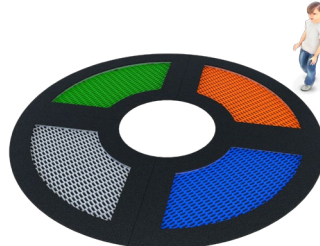

Profesionální zemní trampolíny pro dětská hřiště
s neomezenou intenzitou užívání.

Skákací podložka z polyamidu, protiskluzové prvky a žebrovaná struktura zajišťují dlouholetou údržbu bez práce. Vše je spojeno 6 mm nerezovým lanem odolným proti korozi.

vysoká odolnost
proti oděru

protiskluzová žebra

široká
paleta
barev

odolnost proti
erozi

Pevné, svařované a pozinkované pouzdro trampolíny je pokryté povrchem z pryže SBR s tlumením nárazů při pádu.

4084

4086

4087

4088

4089

4090

4091

4092

4093

4094