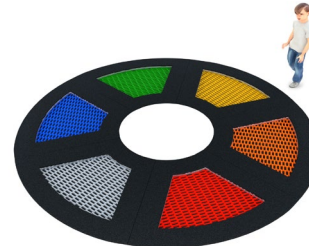

Profesionální zemní trampolíny pro dětská hřiště
s neomezenou intenzitou užívání.

Skákací podložka z polyamidu, protiskluzové prvky a žebrovaná struktura zajišťují dlouholetou údržbu bez práce. Vše je spojeno 6 mm nerezovým lanem odolným proti korozi.

vysoká odolnost
proti oděru

protiskluzová žebra

široká
paleta
barev

odolnost proti
erozi

Pevné, svařované a pozinkované pouzdro trampolíny je pokryté povrchem z pryže SBR s tlumením nárazů při pádu.

4084

4086

4087

4088

4089

4090

4091

4092

4093

4094