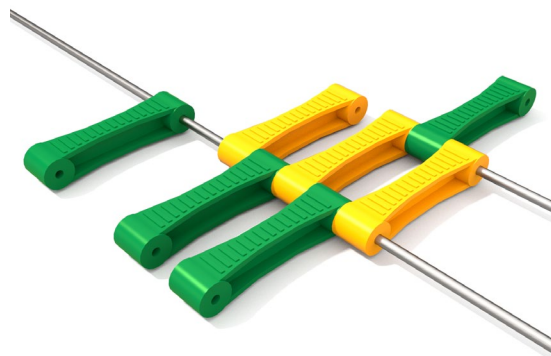

Profesionální zemní trampolíny pro dětská hřiště
s neomezenou intenzitou užívání.

Skákací podložka z polyamidu, protiskluzové prvky a žebrovaná struktura zajišťují dlouholetou údržbu bez práce. Vše je spojeno 6 mm nerezovým lanem odolným proti korozi.

vysoká odolnost
proti oděru

protiskluzová žebra

široká
paleta
barev

odolnost proti
erozi

Pevné, svařované a pozinkované pouzdro trampolíny je pokryté povrchem z pryže SBR s tlumením nárazů při pádu.

4084

4086