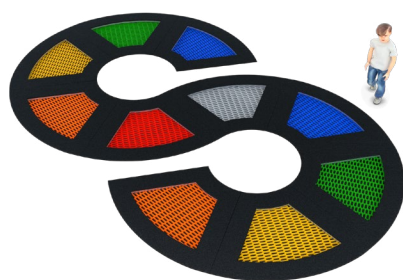

Profesionální zemní trampolíny pro dětská hřiště
s neomezenou intenzitou užívání.

Skákací podložka z polyamidu, protiskluzové prvky a žebrovaná struktura zajišťují dlouholetou údržbu bez práce. Vše je spojeno 6 mm nerezovým lanem odolným proti korozi.

vysoká odolnost
proti oděru

protiskluzová žebra

široká
paleta
barev

odolnost proti
erozi

Pevné, svařované a pozinkované pouzdro trampolíny je pokryté povrchem z pryže SBR s tlumením nárazů při pádu.

4084

4086

4087

4088

4089

4090

4091

4092

4093

4094