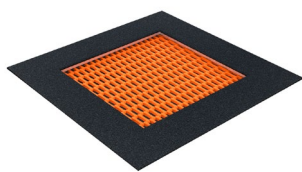

Profesionální zemní trampolíny pro dětská hřiště
s neomezenou intenzitou užívání.

Skákací podložka z polyamidu, protiskluzové prvky a žebrovaná struktura zajišťují dlouholetou údržbu bez práce. Vše je spojeno 6 mm nerezovým lanem odolným proti korozi.

vysoká odolnost
proti oděru

protiskluzová žebra

široká
paleta
barev

odolnost proti
erozi

Pevné, svařované a pozinkované pouzdro trampolíny je pokryté povrchem z pryže SBR s tlumením nárazů při pádu.

4084

4086