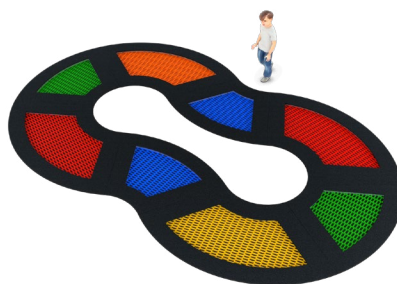

Profesionální zemní trampolíny pro dětská hřiště
s neomezenou intenzitou užívání.

Skákací podložka z polyamidu, protiskluzové prvky a žebrovaná struktura zajišťují dlouholetou údržbu bez práce. Vše je spojeno 6 mm nerezovým lanem odolným proti korozi.

vysoká odolnost
proti oděru

protiskluzová žebra

široká
paleta
barev

odolnost proti
erozi

Pevné, svařované a pozinkované pouzdro trampolíny je pokryté povrchem z pryže SBR s tlumením nárazů při pádu.

4084

4086

4087

4088

4089

4090

4091

4092

4093

4094