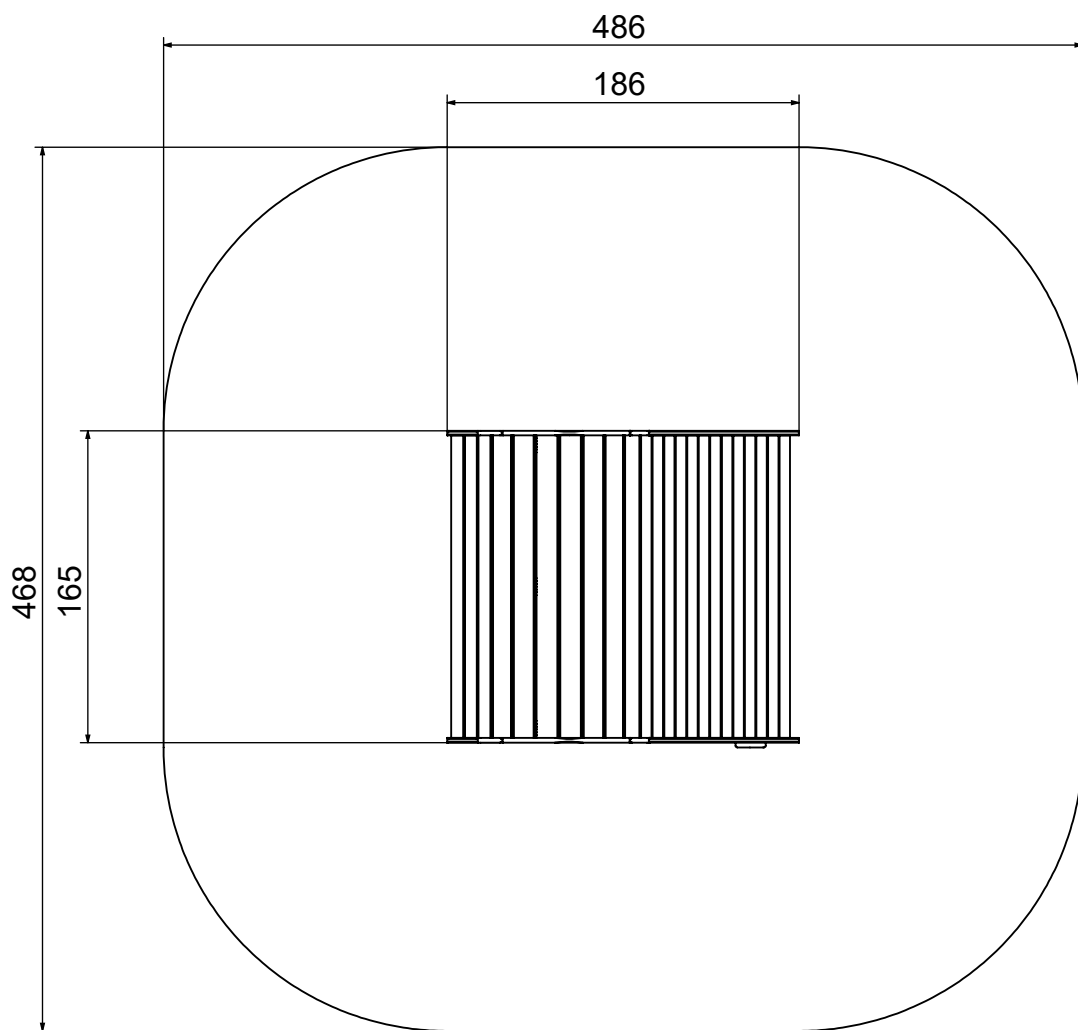

8450N

8450N

8450N

8450N

3
B25 0,5m

min. 48H