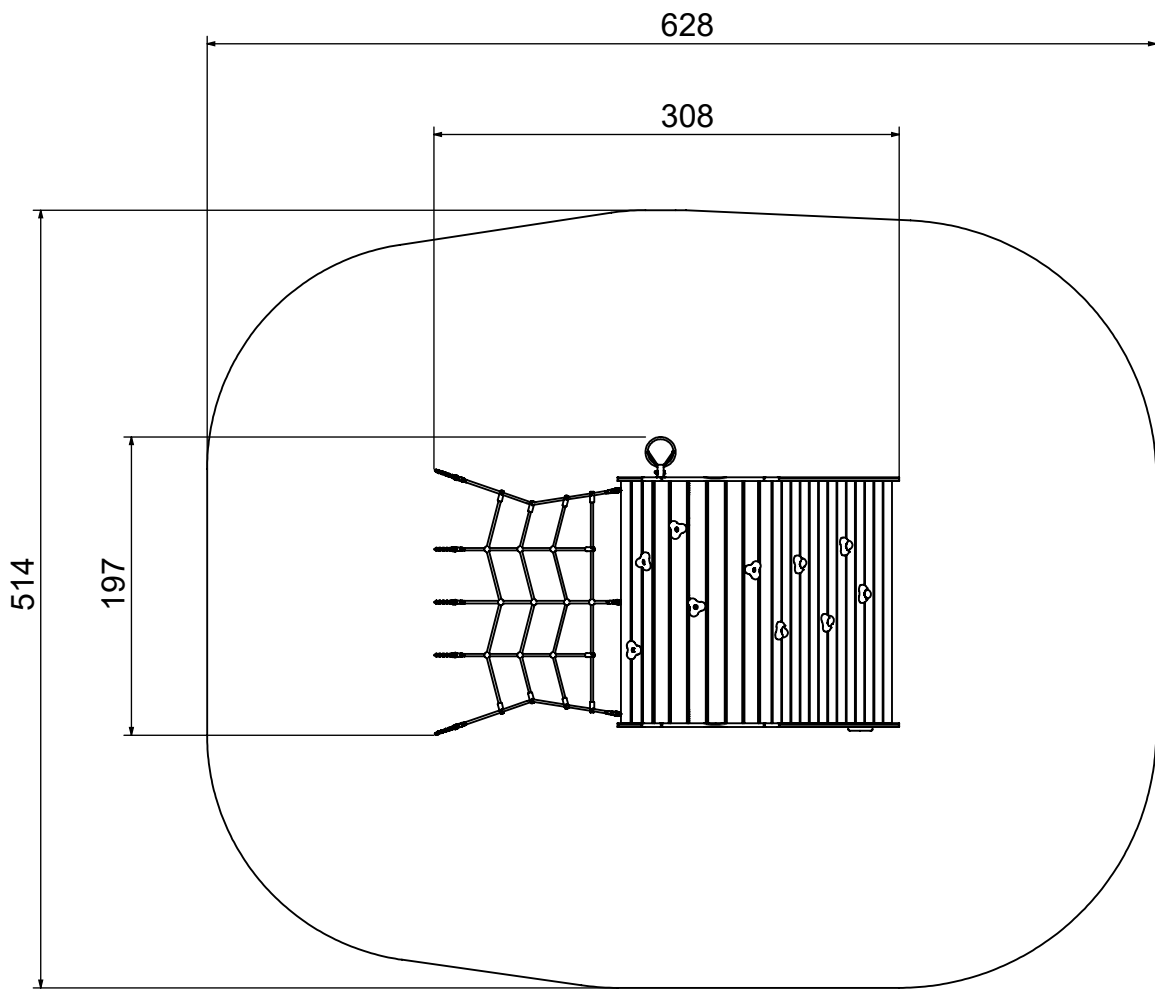

8452N

8452N

8452N

8452N

B25 0,7m³

min. 48H