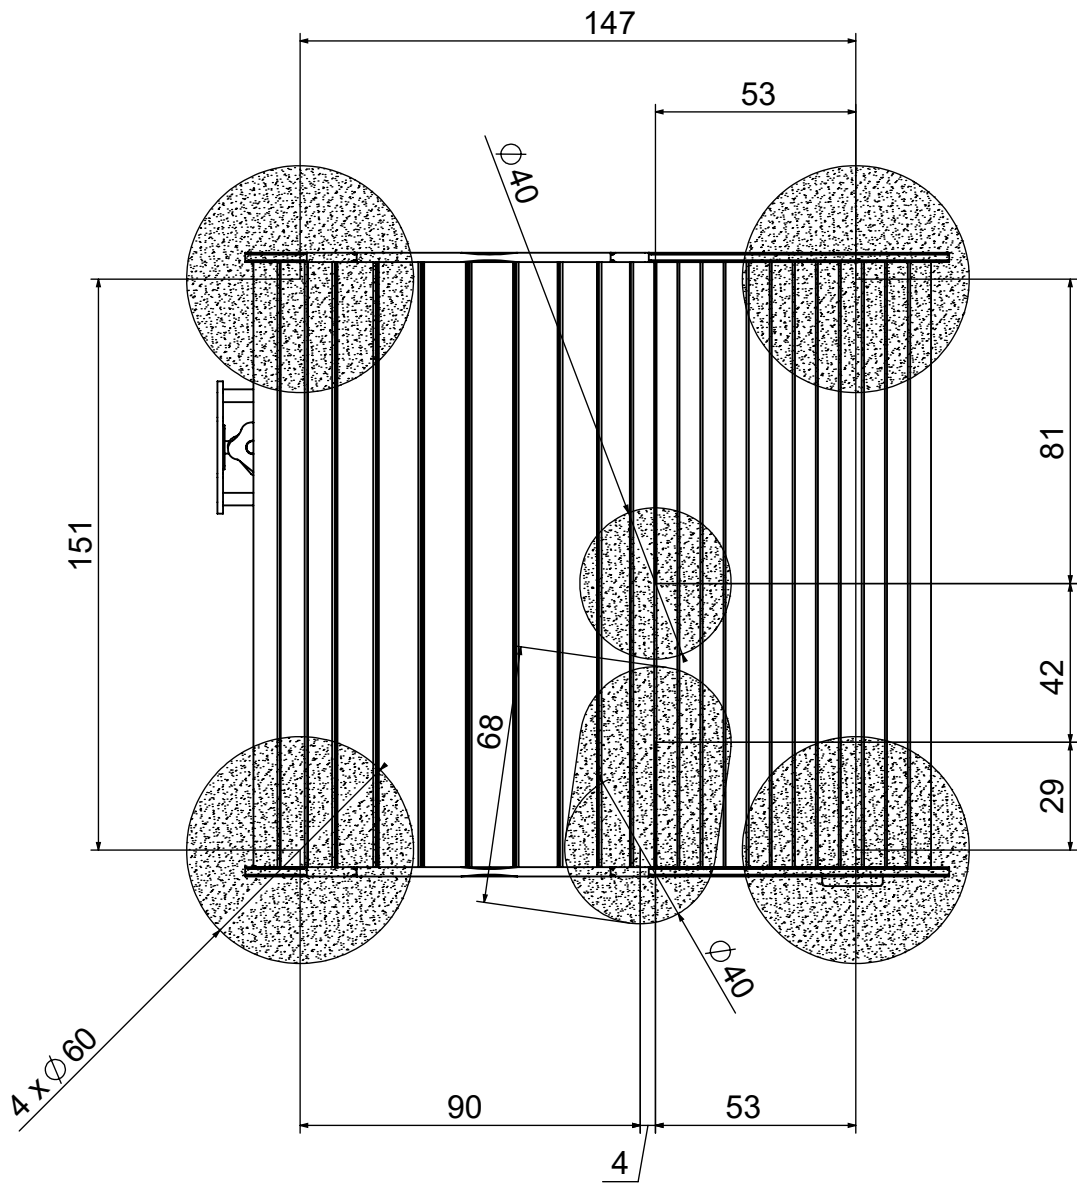

# 8454N

3  
B25 0,48m

min. 48H