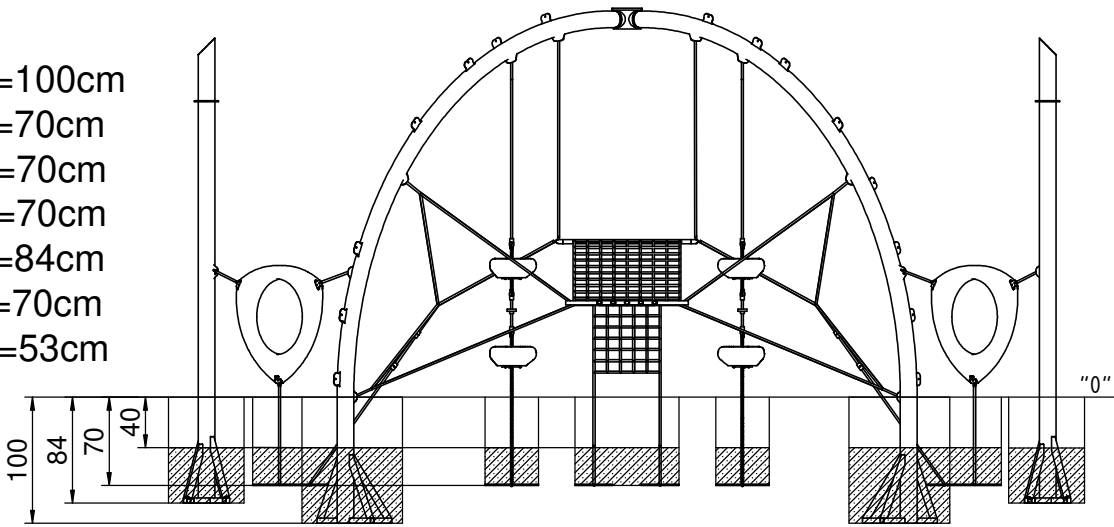

# 9129 N

B25 2,4m<sup>3</sup>

48h

- A: X=100cm
- B: X=70cm
- C: X=70cm
- D: X=70cm
- E: X=84cm
- F: X=70cm
- G: X=53cm