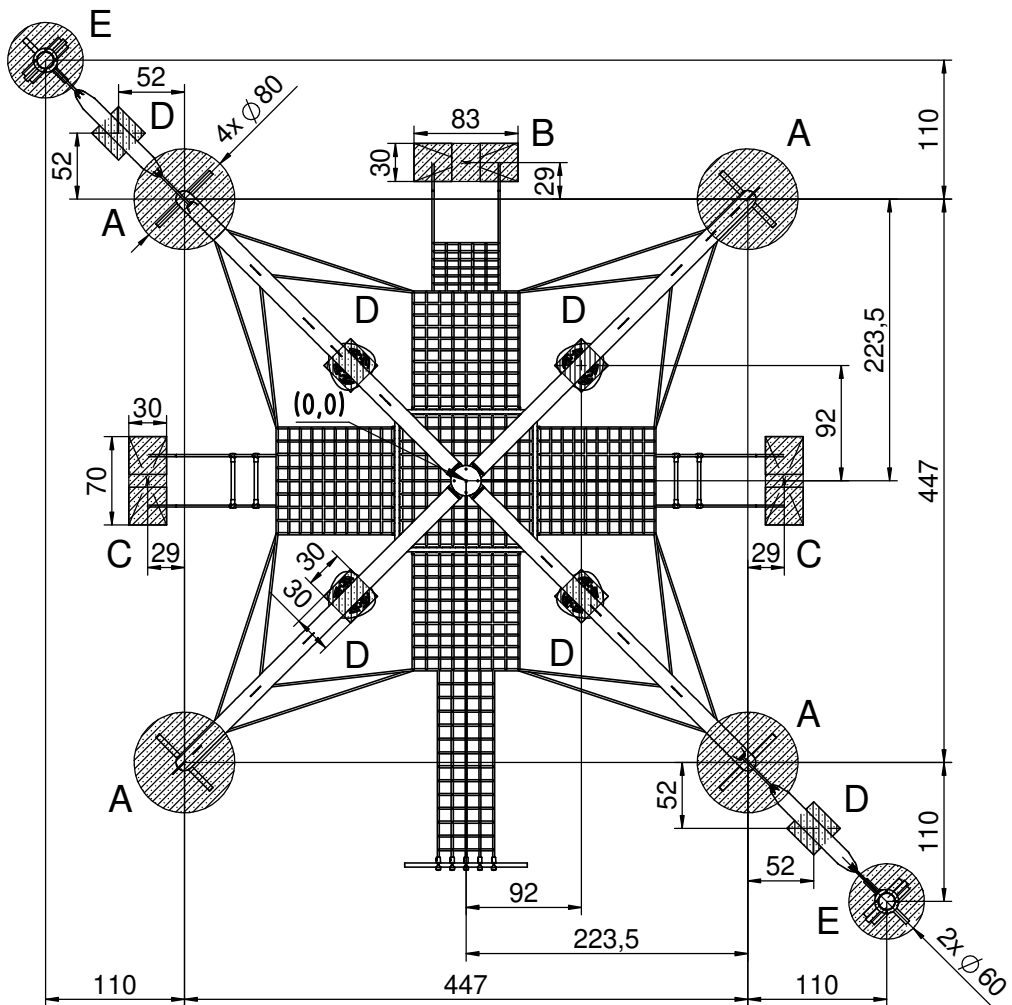

# 9129 N

B25 2,4m<sup>3</sup>

48h

- A: X=100cm
- B: X=70cm
- C: X=70cm
- D: X=70cm
- E: X=84cm
- F: X=70cm
- G: X=53cm