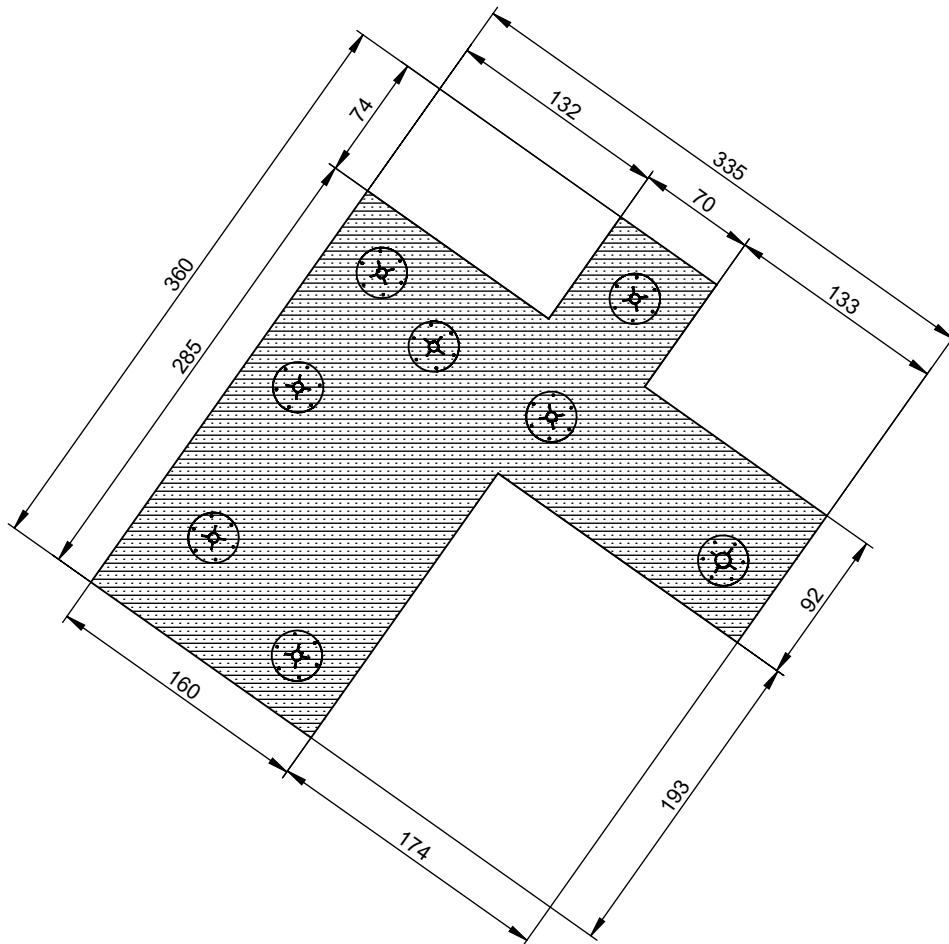

9504

9504N

9504N

9504N

3

B25 1,34m

min. 48H

9504N

"0"

Nr	Element		
61		-	KL105 (OC)