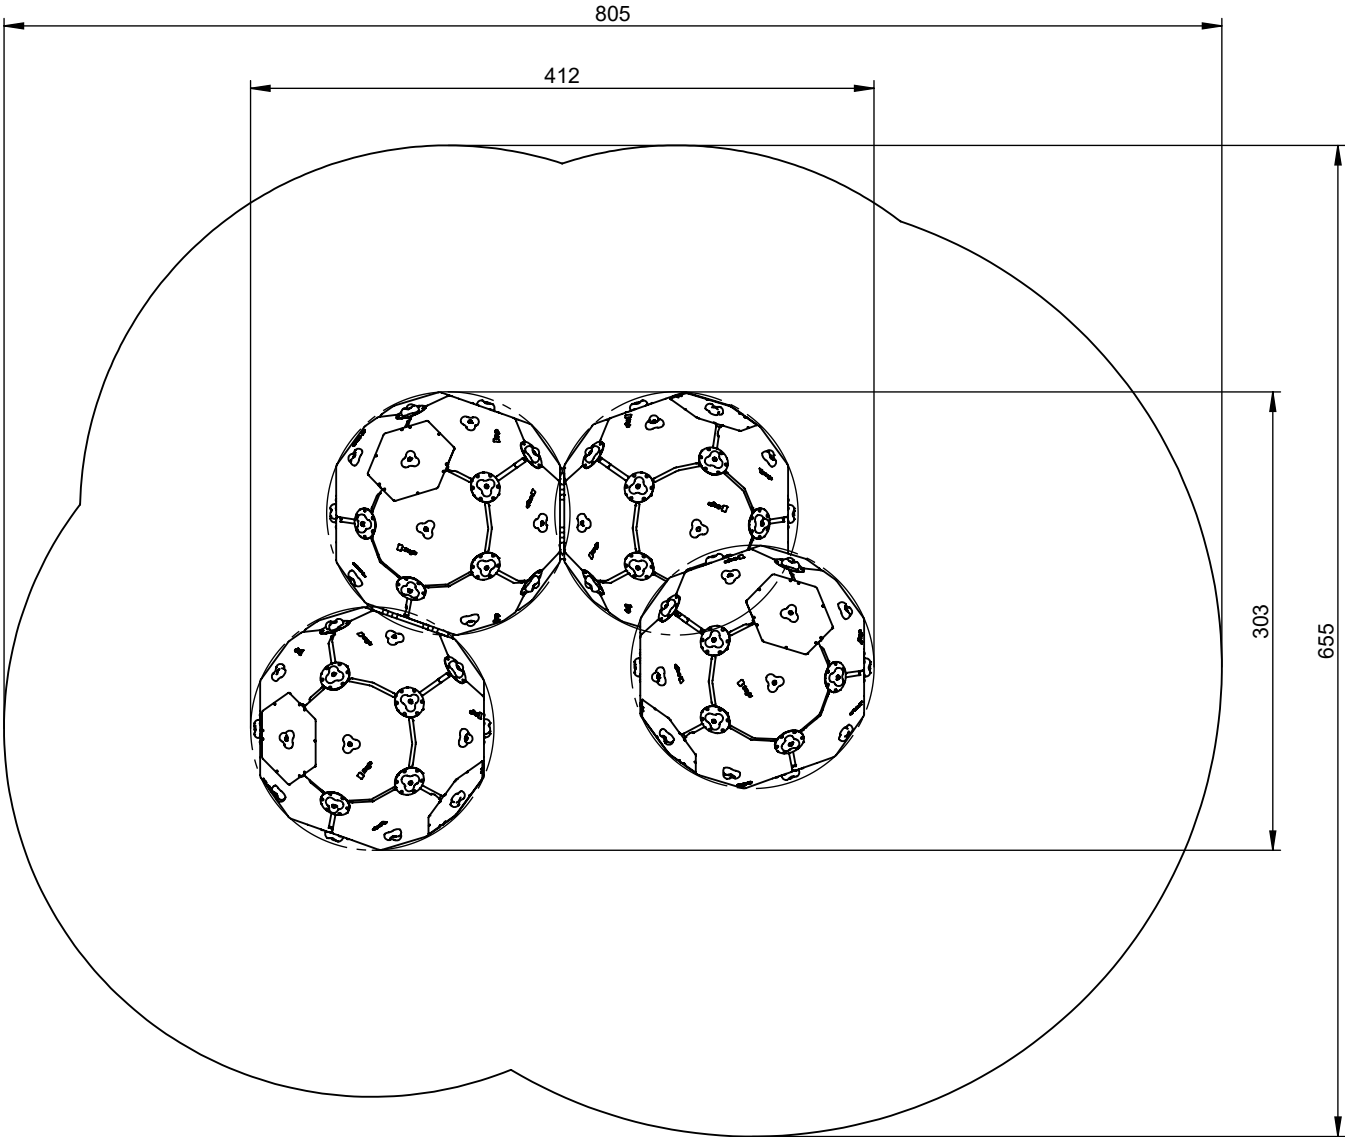

9504

9504N

9504N

9504N

3

B25 1,34m

min. 48H

9504N

"0"

Nr	Element		
61		-	KL105 (OC)