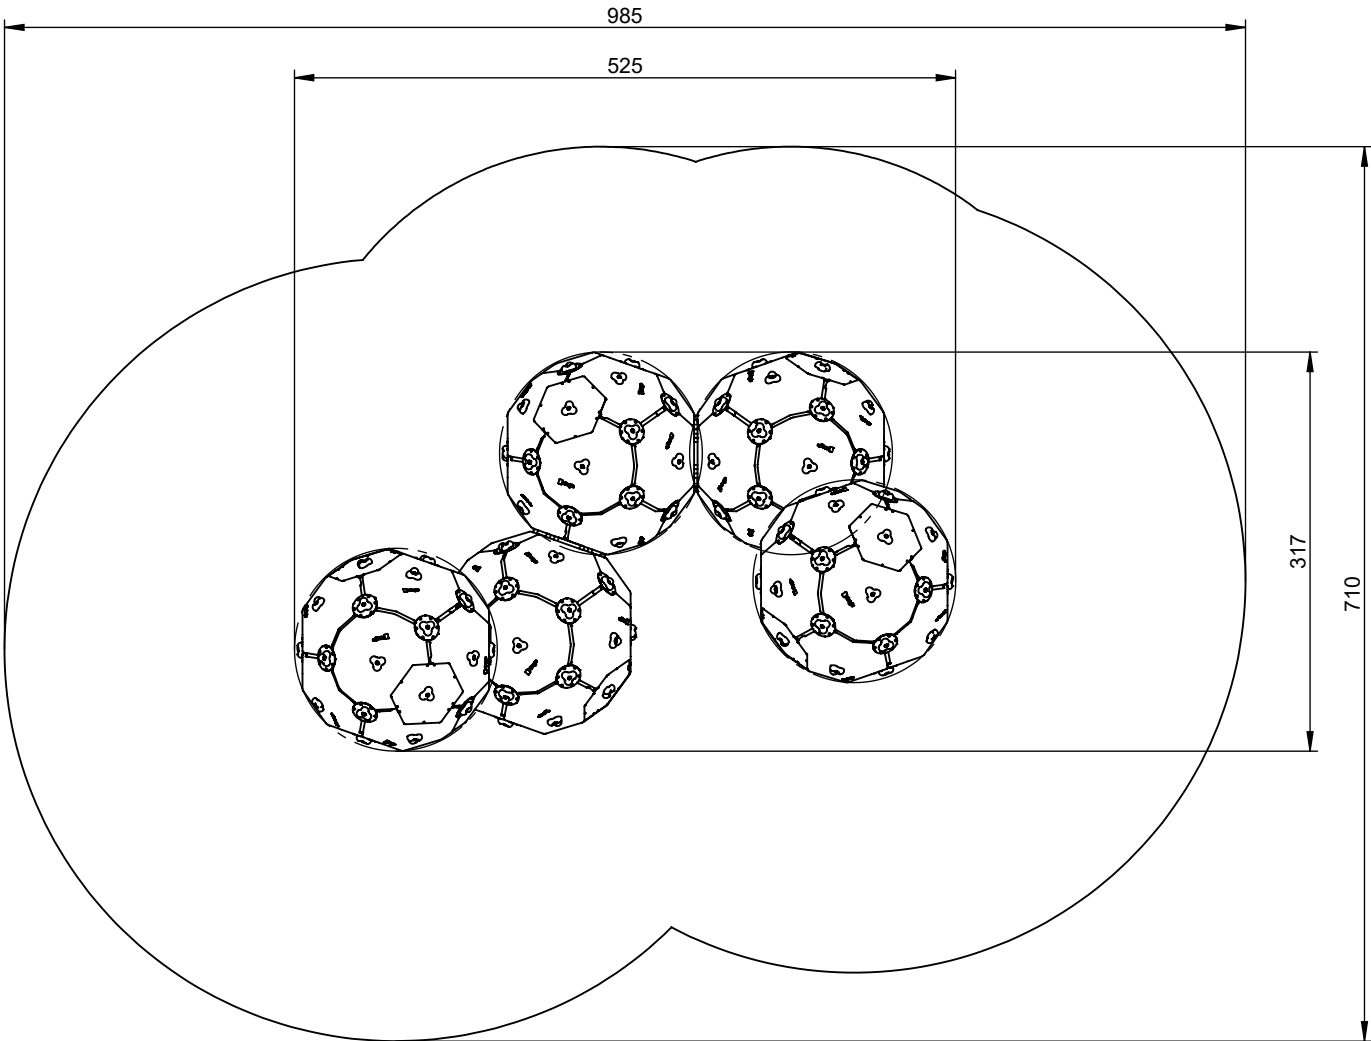

9505

9505N

9505N

9505N

3

B25 1,6m³

min. 48H

"0"

9505N

Nr	Element		
61		-	KL105 (OC)