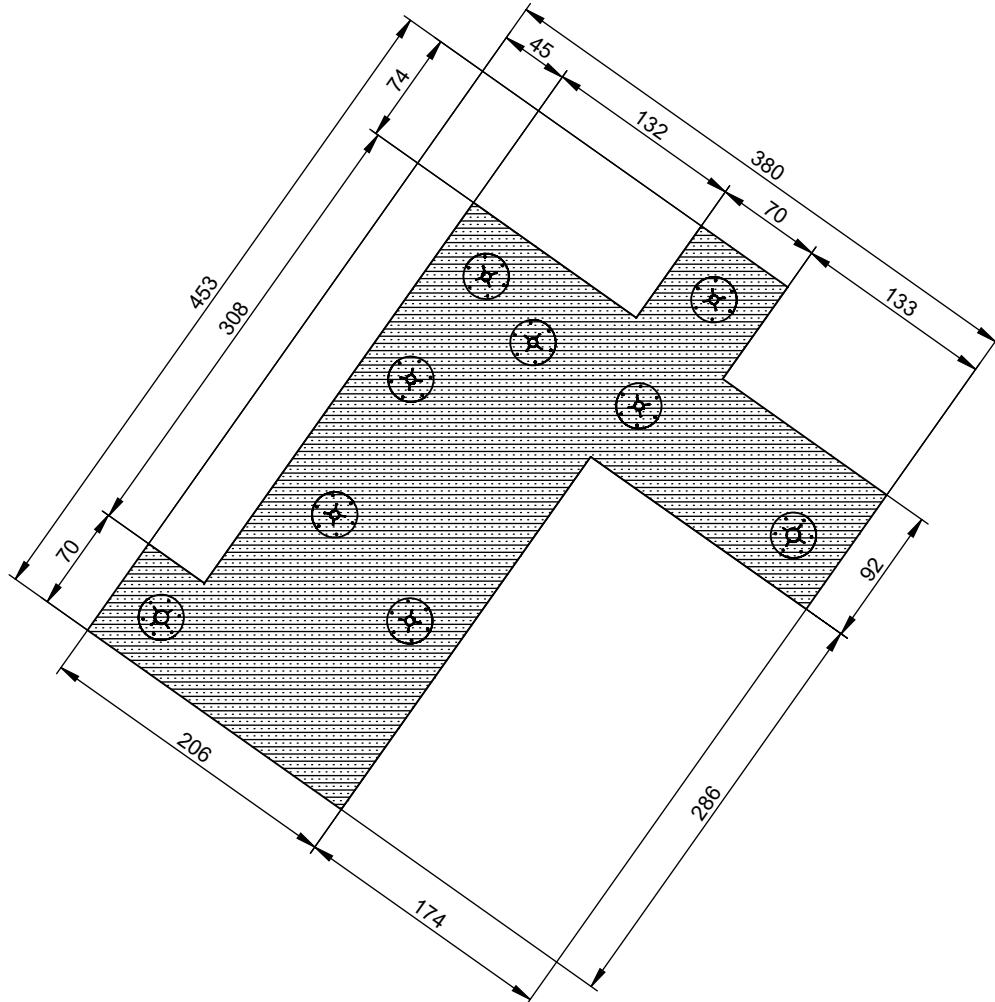

9505

9505N

9505N

9505N

3

B25 1,6m³

min. 48H

"0"

9505N

Nr	Element		
61		-	KL105 (OC)