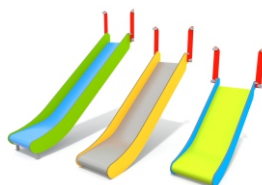

**HDPE DESKY**  
(15 mm)  
\*12mm

**RDPE DESKA**  
(15 mm)

**HPL DESKY (13 mm)**  
\*\* 8 mm  
\*\*\* 10 mm (protiskluzové)  
\*\*\*\* 6 mm (protiskluzové)

**LEZECKÉ KAMENY**

**SKÁKÁČÍ PODLOŽKY**

**LANA 16 mm LANA 18 mm**

**PRUŽINOVÁ SEDÁTKA ZE VSTŘIKOVANÉHO POLYAMIDU**

**BARVY ROBINIA**

**SKLOLAMINÁTOVÉ SKLUZAVKY S BOČNICEMI Z HDPE**

**SKLUZAVKY Z NEREZOVÉ OCELI S BOČNICEMI Z HDPE**

**OCHRANA DŘEVA**

**TOBOGÁNY Z NEREZOVÉ OCELI**

**STŘECHY, SKLUZAVKY, TOBOGÁNY A DOPLŇKY JSOU VYROBENY Z ROTAČNĚ TVAROVANÉHO POLYETHYLENU**

**TERAZZO (biopolymer)**