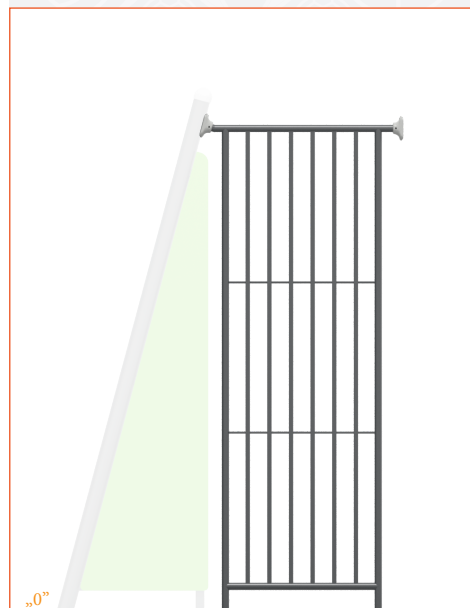

MODUL S62-R7016

Vysoce kvalitní polypropylenová síť na volejbal. Síť odpovídá normám FIVB (Mezinárodní volejbalové federace).

Rozměry sítě: 850 x 100 cm

MODUL S41-R7016

Rozměry: 160 x 6 x 225 cm

Rozměry profilů a trubek:
» obdélníkový profil: 20x20x2 mm
» trubka: Ø 33,7 x 2,9 mm