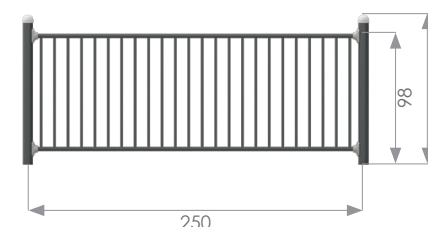

MODUL S02-R7016

Rozměry: 308 x 498 x 385 cm
Průměr obruče koše: 47,1 cm

- Rozměry trubek a profilů:
- » obdelnikový profil: 90x90x3; 40x40x2; 20x20x2 mm
 - » plochá tyč: 60x6 mm
 - » trubka: Ø 33,7 x 2,9 mm; 33,7 x 2; 20 x 2; 21,3 x 2; 17,2 x 2 mm
 - » podpůrný sloupek: Ø 76,1 x 2,6 mm
 - » řetěz z nerezové oceli: f15 mm

MODUL S21-R7016

Rozměry: 250 x 8,3 x 112 cm

- Rozměry profilů a trubek:
- » obdelnikový profil: 20x20x2 mm
 - » podpůrný sloupek: Ø 76,1 x 2,6 mm
 - » trubka: Ø 33,7 x 2,9 mm

MODUL S23-R7016

Rozměry: 125 x 8,3 x 112 cm

- Rozměry profilů a trubek:
- » obdelnikový profil: 20x20x2 mm
 - » podpůrný sloupek: Ø 76,1 x 2,6 mm
 - » trubka: Ø 33,7 x 2,9 mm

MODUL S22-R7016

Rozměry: 250 x 8,3 x 112 cm

- Rozměry profilů a trubek:
- » obdelnikový profil: 20x20x2 mm
 - » podpůrný sloupek: Ø 76,1 x 2,6 mm
 - » trubka: Ø 33,7 x 2,9 mm

MODUL S24-R7016

Rozměry: 125 x 8,3 x 112 cm

- Rozměry profilů a trubek:
- » obdelnikový profil: 20x20x2 mm
 - » podpůrný sloupek: Ø 76,1 x 2,6 mm
 - » trubka: Ø 33,7 x 2,9 mm

MATERIÁLY:

- Konstrukce z černé oceli S235JR, čištěná pískováním. Chráněno proti korozi pozinkováním a práškovým lakováním polyesterovou barvou QUALICOAT s atestem.
- Systém konektorů z pevné hliníkové slitiny. Hliník je zajištěn procesem elektroforézy a práškovým lakováním polyesterovou barvou odolnou proti UV záření a s atestem QUALICOAT.