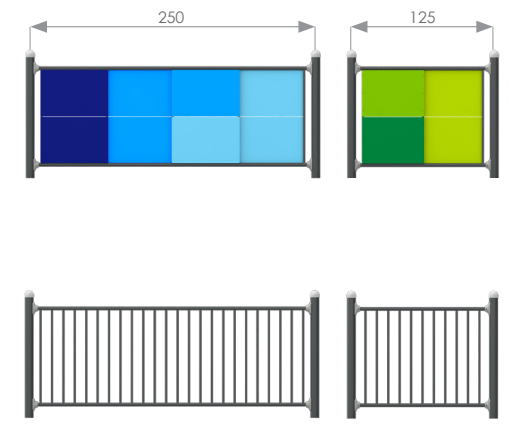

6401

6402

6403

6404

6405

6410

6411

6310

ARENA

MODULY

ROZPĚTÍ

• vyplněné 15 mm silnými HDPE deskami

• vyplněné ocelovými profily

EXTRA PRVKY

BARVY HDPE DESEK

6410

Rozměry: 308 x 325 x 385 cm
Průměr obruče koše: 47,1 cm

- Rozměry trubek a profilů:
- » obdelnikový profil: 90x90x3; 40x40x2; 20x20x2 mm
 - » tyč: 60x6, 100 x 6 mm
 - » trubka: 33,7 x 2,9; 33,7 x 2; 20 x 2; 17,2 x 2 mm
 - » podpůrný sloupek: Ø 76,1 x 2,6 mm
 - » řetěz z nerezové oceli: f15 mm

MODUL S24-R7016

Rozměry: 125 x 8,3 x 112 cm

- Rozměry profilů a trubek:
- » obdelnikový profil: 20x20x2 mm
 - » podpůrný sloupek: Ø 76,1 x 2,6 mm
 - » trubka: Ø 33,7 x 2,9 mm

MATERIÁLY:

- Konstrukce z černé oceli S235JR, čištěná pískováním. Chráněno proti korozi pozinkováním a práškovým lakováním polyesterovou barvou QUALICOAT s atestem.
- Systém konektorů z pevné hliníkové slitiny. Hliník je zajištěn procesem elektroforézy a práškovým lakováním polyesterovou barvou odolnou proti UV záření a s atestem QUALICOAT.