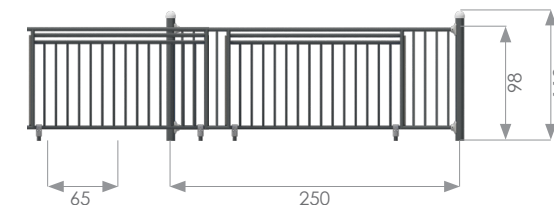

Rozměry: 308 x 325 x 385 cm
Průměr obruče koše: 47,1 cm

- Rozměry trubek a profilů:
- » obdelnikový profil: 90x90x3; 40x40x2; 20x20x2 mm
 - » tyč: 60x6, 100 x 6 mm
 - » trubka: 33,7 x 2,9; 33,7 x 2; 20 x 2; 17,2 x 2 mm
 - » podpůrný sloupek: Ø 76,1 x 2,6 mm
 - » řetěz z nerezové oceli: f15 mm

• Barevné varianty HDPE desek

• Barevné varianty RAL

MATERIÁLY:

- Konstrukce z černé oceli S235JR, čištěná pískováním. Chráněno proti korozi pozinkováním a práškovým lakováním polyesterovou barvou QUALICOAT s atestem.
- Systém konektorů z pevné hliníkové slitiny. Hliník je zajištěn procesem elektroforézy a práškovým lakováním polyesterovou barvou odolnou proti UV záření a s atestem QUALICOAT.
- Barevné desky z třívrstvého 15 mm HDPE polyethylenu nejvyšší kvality, zcela odolné proti UV záření.

• Barevné varianty HDPE desek:

• Barevné varianty RAL:

ARENA MODULES

MODUL S11-R7016

Rozměry: 250 x 65 x 112 cm

- Rozměry profilů a trubek:
- » obdelnikový profil: 20x20x2 mm
 - » trubka Ø 33,7 x 2,9 mm
 - » podpůrný sloupek: Ø 76,1 x 2,6 mm

MODUL S02-R7016

Rozměry: 308 x 498 x 385 cm
Průměr obruče koše: 47,1 cm

- Rozměry trubek a profilů:
- » obdelnikový profil: 90x90x3; 40x40x2; 20x20x2 mm
 - » plochá tyč: 60x6 mm
 - » trubka: Ø 33,7 x 2,9 mm; 33,7 x 2; 20 x 2; 21,3 x 2; 17,2 x 2 mm
 - » podpůrný sloupek: Ø 76,1 x 2,6 mm
 - » řetěz z nerezové oceli: f15 mm