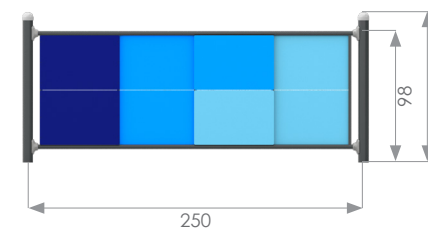

• Barevné varianty HDPE desek:

• Barevné varianty RAL:

MODUL S01-R7016

Rozměry: 308 x 167 x 304 cm

- Rozměry trubek a profilů:
- » obdelnikový profil: 20x20x2, 40x40x2 mm
 - » trubka: Ø 33,7 x 2,9; 33,7 x 2 mm
 - » podpůrný sloupek: Ø 76,1 x 2,6 mm

MODUL S02-R7016

Rozměry: 308 x 498 x 385 cm
Průměr obruče koše: 47,1 cm

- Rozměry trubek a profilů:
- » obdelnikový profil: 90x90x3; 40x40x2; 20x20x2 mm
 - » plochá tyč: 60x6 mm
 - » trubka: Ø 33,7 x 2,9 mm; 33,7 x 2; 20 x 2; 21,3 x 2; 17,2 x 2 mm
 - » podpůrný sloupek: Ø 76,1 x 2,6 mm
 - » řetěz z nerezové oceli: f15 mm

MODUL S21-R7016

Rozměry: 250 x 8,3 x 112 cm

- Rozměry profilů a trubek:
- » obdelnikový profil: 20x20x2 mm
 - » podpůrný sloupek: Ø 76,1 x 2,6 mm
 - » trubka: Ø 33,7 x 2,9 mm

MODUL S23-R7016

Rozměry: 125 x 8,3 x 112 cm

MODUL S24-R7016

Rozměry: 125 x 8,3 x 112 cm

- Rozměry profilů a trubek:
- » obdelnikový profil: 20x20x2 mm
 - » podpůrný sloupek: Ø 76,1 x 2,6 mm
 - » trubka: Ø 33,7 x 2,9 mm

MATERIÁLY:

- Konstrukce z černé oceli S235JR, čištěná pískováním. Chráněno proti korozi pozinkováním a práškovým lakováním polyesterovou barvou QUALICOAT s atestem.
- Systém konektorů z pevné hliníkové slitiny. Hliník je zajištěn procesem elektroforézy a práškovým lakováním polyesterovou barvou odolnou proti UV záření a s atestem QUALICOAT.