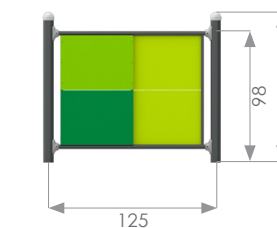

MODUL S02-R7016

Rozměry: 308 x 498 x 385 cm
Průměr obruče koše: 47,1 cm

- Rozměry trubek a profilů:
- » obdelnikový profil: 90x90x3; 40x40x2; 20x20x2 mm
 - » plochá tyč: 60x6 mm
 - » trubka: Ø 33,7 x 2,9 mm; 33,7 x 2; 20 x 2; 21,3 x 2; 17,2 x 2 mm
 - » podpůrný sloupek: Ø 76,1 x 2,6 mm
 - » řetěz z nerezové oceli: f15 mm

MODUL S21-R7016

Rozměry: 250 x 8,3 x 112 cm

- Rozměry profilů a trubek:
- » obdelnikový profil: 20x20x2 mm
 - » podpůrný sloupek: Ø 76,1 x 2,6 mm
 - » trubka: Ø 33,7 x 2,9 mm

MODUL S23-R7016

Rozměry: 125 x 8,3 x 112 cm

- Rozměry profilů a trubek:
- » obdelnikový profil: 20x20x2 mm
 - » podpůrný sloupek: Ø 76,1 x 2,6 mm
 - » trubka: Ø 33,7 x 2,9 mm

MODUL S22-R7016

Rozměry: 250 x 8,3 x 112 cm

- Rozměry profilů a trubek:
- » obdelnikový profil: 20x20x2 mm
 - » podpůrný sloupek: Ø 76,1 x 2,6 mm
 - » trubka: Ø 33,7 x 2,9 mm

MODUL S24-R7016

Rozměry: 125 x 8,3 x 112 cm

- Rozměry profilů a trubek:
- » obdelnikový profil: 20x20x2 mm
 - » podpůrný sloupek: Ø 76,1 x 2,6 mm
 - » trubka: Ø 33,7 x 2,9 mm

MATERIÁLY:

- Konstrukce z černé oceli S235JR, čištěná pískováním. Chráněno proti korozi pozinkováním a práškovým lakováním polyesterovou barvou QUALICOAT s atestem.
- Systém konektorů z pevné hliníkové slitiny. Hliník je zajištěn procesem elektroforézy a práškovým lakováním polyesterovou barvou odolnou proti UV záření a s atestem QUALICOAT.