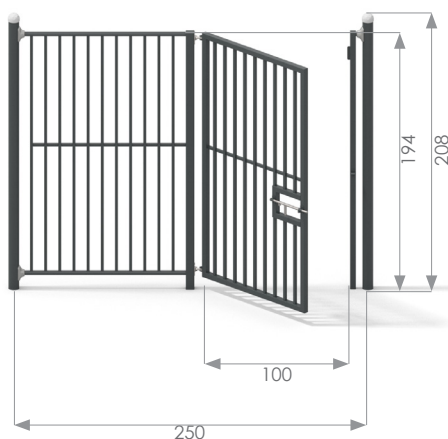

• Šroub k uzamčení visacím zámkem

Barevné varianty RAL

MODUL S33-R7016

Rozměry: 250 x 8,3 x 208 cm

Rozměry trubek a profilů:

- » obdélníkový profil: 60x60x2; 40x40x2; 20x20x2 mm
- » podpůrný sloupek: Ø 76,1 x 2,6 mm
- » trubka: Ø 33,7 x 2,9; 21,3 x 2; 17,2 x 2 mm

MODUL S32-R7016

Rozměry: 250 x 8,3 x 112 cm

Rozměry trubek a profilů:

- » obdélníkový profil: 60x60x2; 40x40x2; 20x20x2 mm
- » podpůrný sloupek: Ø 76,1 x 2,6 mm
- » trubka: Ø 33,7 x 2,9; 21,3 x 2; 17,2 x 2 mm