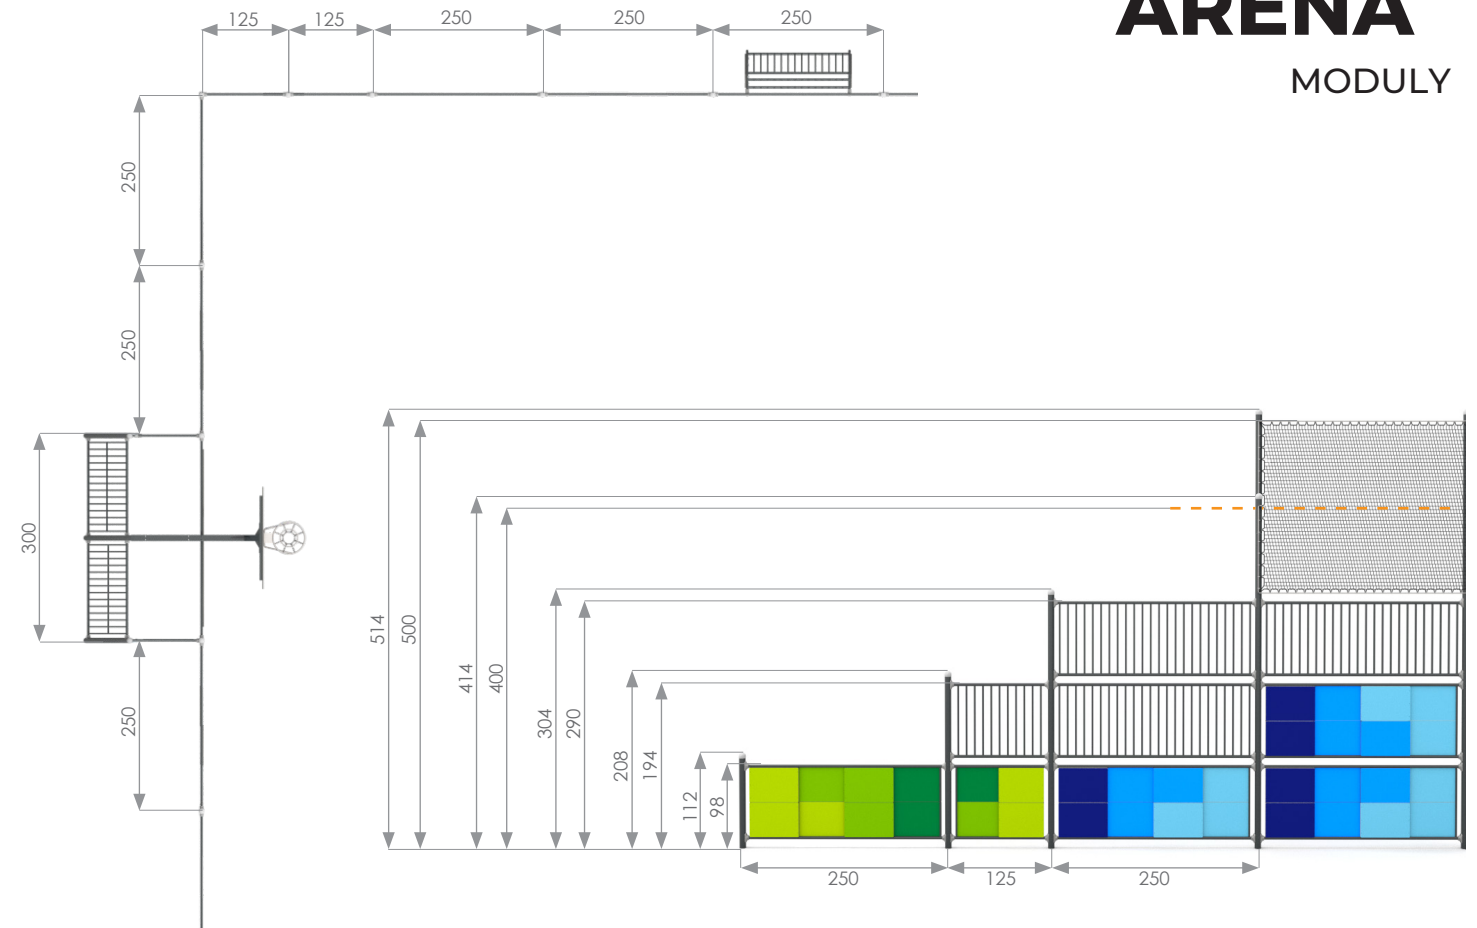

ARENA

MODULY

ROZPĚTÍ