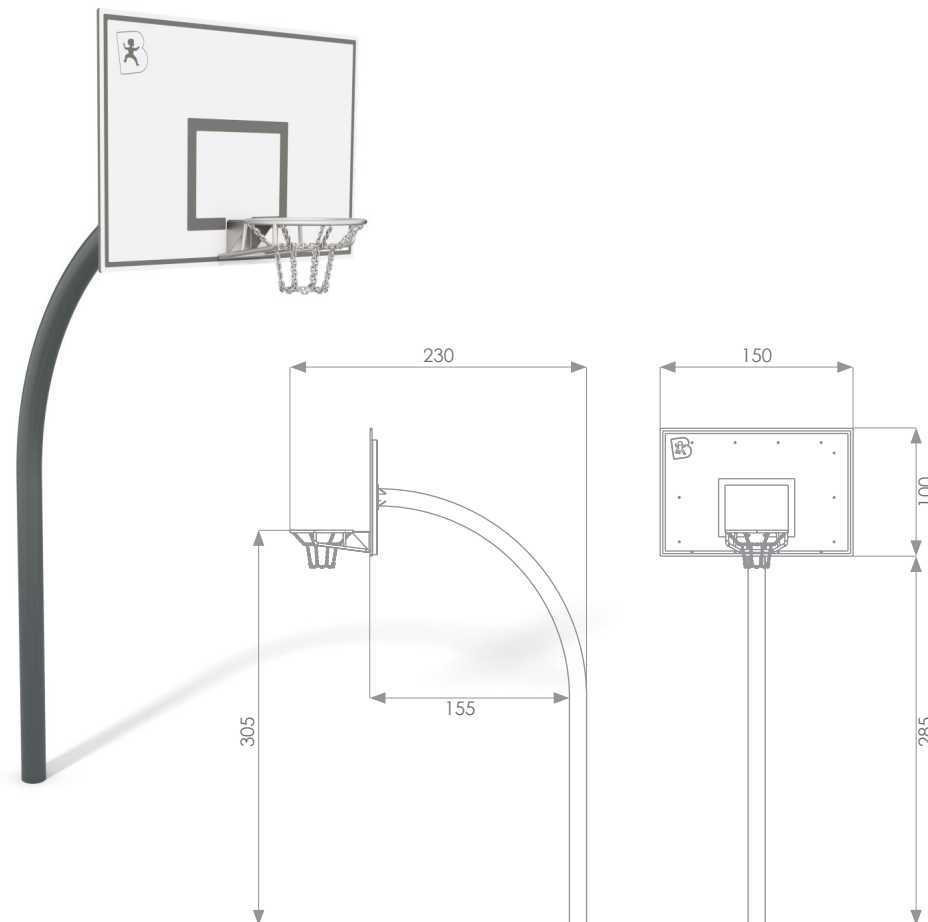

6031

Rozměry: 97 x 57 x 90 cm

Rozměry profilů a trubek:
» profil: 40x20x2 mm
» trubka: Ø60,3 x 2,9, Ø42,4 x 2,9 mm

MATERIÁLY:

- Barevné desky z 13 mm silného HPL nejvyšší kvality, zcela odolné proti vlhkosti a UV záření.
- Konstrukce z černé oceli S235JR, čištěná pískováním. Chráněno proti korozi pozinkováním a práškovým lakováním polyesterovou barvou QUALICOAT s atěstem.

6054

Rozměry: 50 x 43 x 90 cm
Objem: 45 L

MATERIÁLY:

- Barevné desky z 13 mm silného HPL nejvyšší kvality, zcela odolné proti vlhkosti a UV záření.
- Konstrukce z černé oceli S235JR, čištěná pískováním. Chráněno proti korozi pozinkováním a práškovým lakováním polyesterovou barvou QUALICOAT s atěstem.

6061

Rozměry: 210 x 58 x 61 cm

Rozměry profilů a trubek:
» tyč: 40x20x2 mm
» trubka: Ø 14 mm

MATERIÁLY:

- Konstrukce z žárově pozinkované oceli.

6310

Rozměry: 150 x 230 x 385 cm
Průměr obruče koše: 47,1 cm

Rozměry profilů a trubek:
» obdélníkový profil: 40x40x2 mm
» plochá tyč: 60x6 mm
» trubka: 20 x 2,5; 21,3 x 2; 17,2 x 2 mm
» podpůrný sloupek: Ø 133x3,6 mm
» řetěz z nerezové oceli: fi 5

MATERIÁLY:

- Barevné desky z třívrstvého 15 mm polyethylenu HDPE nejvyšší kvality, zcela odolné proti vlhkosti a UV záření.
- Konstrukce z černé oceli S235JR, čištěná pískováním. Chráněno proti korozi pozinkováním a práškovým lakováním polyesterovou barvou QUALICOAT s atěstem.
- Obruč koše z nerezové oceli.