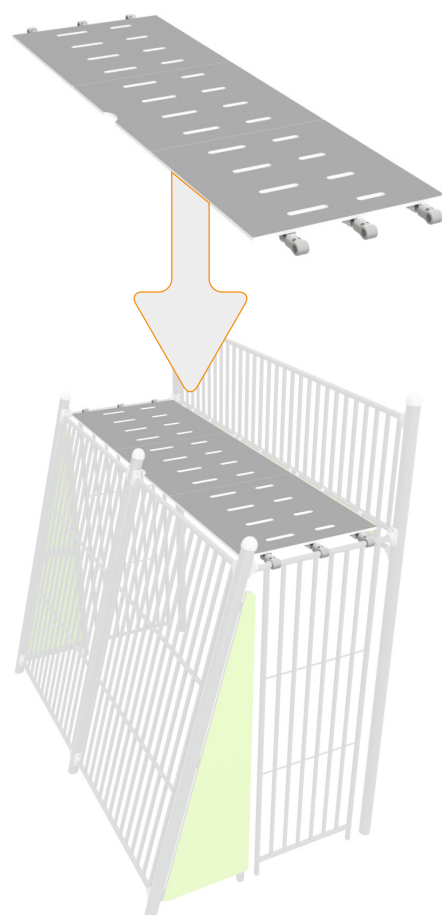

MODUL S42-R7016

Rozměry: 160 x 6 x 225 cm

Rozměry profilů a trubek:
» obdélníkový profil: 20x20x2 mm
» trubka: Ø 33,7 x 2,9 mm

MODUL S43-R7016

Rozměry: 160 x 6 x 225 cm

Rozměry profilů a trubek:
» obdélníkový profil: 20x20x2 mm
» trubka: Ø 33,7 x 2 mm