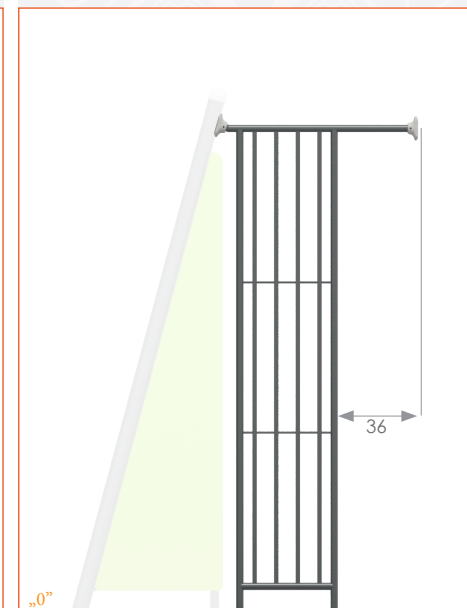

MODUL S32-R7016

Rozměry: 250 x 8,3 x 112 cm

Rozměry trubek a profilů:

- » obdélníkový profil: 60x60x2; 40x40x2; 20x20x2 mm
- » podpůrný sloupek: Ø 76,1 x 2,6 mm
- » trubka: Ø 33,7 x 2,9; 21,3 x 2; 17,2 x 2 mm

MODUL S62-R7016

Vysoce kvalitní polypropylenová síť na volejbal. Síť odpovídá normám FIVB (Mezinárodní volejbalové federace).

Rozměry sítě: 850 x 100 cm

MODUL S41-R7016

Rozměry: 160 x 6 x 225 cm

Rozměry profilů a trubek:
» obdélníkový profil: 20x20x2 mm
» trubka: Ø 33,7 x 2,9 mm

MODUL S42-R7016

Rozměry: 160 x 6 x 225 cm

Rozměry profilů a trubek:
» obdélníkový profil: 20x20x2 mm
» trubka: Ø 33,7 x 2,9 mm

MODUL S43-R7016

Rozměry: 160 x 6 x 225 cm

Rozměry profilů a trubek:
» obdélníkový profil: 20x20x2 mm
» trubka: Ø 33,7 x 2 mm

MODUL S51-R7016

Rozměry: 305 x 96 x 6 cm

Rozměry trubek a profilů:
» trubka: Ø 33,7 x 2,9 mm

MATERIÁLY:

- Konstrukce z černé oceli S235JR, čištěná pískováním. Chráněno proti korozi pozinkováním a práškovým lakováním polyesterovou barvou QUALICOAT s atestem.
- Systém konektorů z pevné hliníkové slitiny. Hliník je zajištěn procesem elektroforézy a práškovým lakováním polyesterovou barvou odolnou proti UV záření a s atestem QUALICOAT.
- Barevné desky z třívrstvého 15mm polyethylenu HDPE nejvyšší kvality, zcela odolné proti vlhkosti a UV záření.