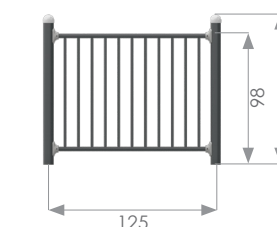

MODUL S02-R7016

Rozměry: 308 x 498 x 385 cm
Průměr obruče koše: 47,1 cm

- Rozměry trubek a profilů:
- » obdelnikový profil: 90x90x3; 40x40x2; 20x20x2 mm
 - » plochá tyč: 60x6 mm
 - » trubka: Ø 33,7 x 2,9 mm; 33,7 x 2; 20 x 2; 21,3 x 2; 17,2 x 2 mm
 - » podpůrný sloupek: Ø 76,1 x 2,6 mm
 - » řetěz z nerezové oceli: f15 mm

MODUL S21-R7016

Rozměry: 250 x 8,3 x 112 cm

- Rozměry profilů a trubek:
- » obdelnikový profil: 20x20x2 mm
 - » podpůrný sloupek: Ø 76,1 x 2,6 mm
 - » trubka: Ø 33,7 x 2,9 mm

MODUL S23-R7016

Rozměry: 125 x 8,3 x 112 cm

- Rozměry profilů a trubek:
- » obdelnikový profil: 20x20x2 mm
 - » podpůrný sloupek: Ø 76,1 x 2,6 mm
 - » trubka: Ø 33,7 x 2,9 mm

MODUL S22-R7016

Rozměry: 250 x 8,3 x 112 cm

- Rozměry profilů a trubek:
- » obdelnikový profil: 20x20x2 mm
 - » podpůrný sloupek: Ø 76,1 x 2,6 mm
 - » trubka: Ø 33,7 x 2,9 mm

MODUL S24-R7016

Rozměry: 125 x 8,3 x 112 cm

- Rozměry profilů a trubek:
- » obdelnikový profil: 20x20x2 mm
 - » podpůrný sloupek: Ø 76,1 x 2,6 mm
 - » trubka: Ø 33,7 x 2,9 mm

MATERIÁLY:

- Konstrukce z černé oceli S235JR, čištěná pískováním. Chráněno proti korozi pozinkováním a práškovým lakováním polyesterovou barvou QUALICOAT s atestem.
- Systém konektorů z pevné hliníkové slitiny. Hliník je zajištěn procesem elektroforézy a práškovým lakováním polyesterovou barvou odolnou proti UV záření a s atestem QUALICOAT.