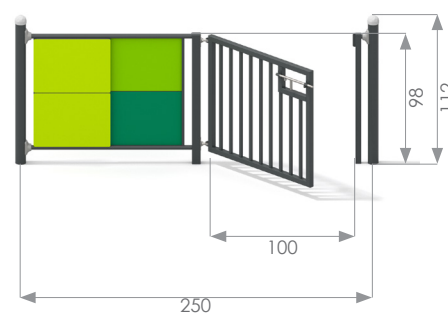

MODUL S24-R7016

Rozměry: 125 x 8,3 x 112 cm

- Rozměry profilů a trubek:
- » obdelnikový profil: 20x20x2 mm
 - » podpůrný sloupek: Ø 76,1 x 2,6 mm
 - » trubka: Ø 33,7 x 2,9 mm

MATERIÁLY:

- Konstrukce z černé oceli S235JR, čištěná pískováním. Chráněno proti korozi pozinkováním a práškovým lakováním polyesterovou barvou QUALICOAT s atestem.
- Systém konektorů z pevné hliníkové slitiny. Hliník je zajištěn procesem elektroforézy a práškovým lakováním polyesterovou barvou odolnou proti UV záření a s atestem QUALICOAT.

• Barevné varianty RAL:

MODUL S31-R7016

Rozměry: 250 x 8,3 x 112 cm

Rozměry trubek a profilů:

- » obdélníkový profil: 60x60x2; 40x40x2; 20x20x2 mm
- » podpůrný sloupek: Ø 76,1 x 2,6 mm
- » trubka: Ø 33,7 x 2,9; 21,3 x 2; 17,2 x 2 mm