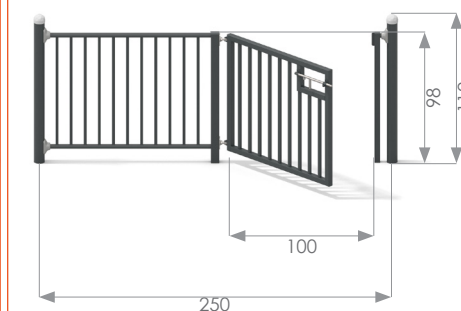

MODUL S32-R7016

Rozměry: 250 x 8,3 x 112 cm

Rozměry trubek a profilů:

- » obdélníkový profil: 60x60x2; 40x40x2; 20x20x2 mm
- » podpůrný sloupek: Ø 76,1 x 2,6 mm
- » trubka: Ø 33,7 x 2,9; 21,3 x 2; 17,2 x 2 mm