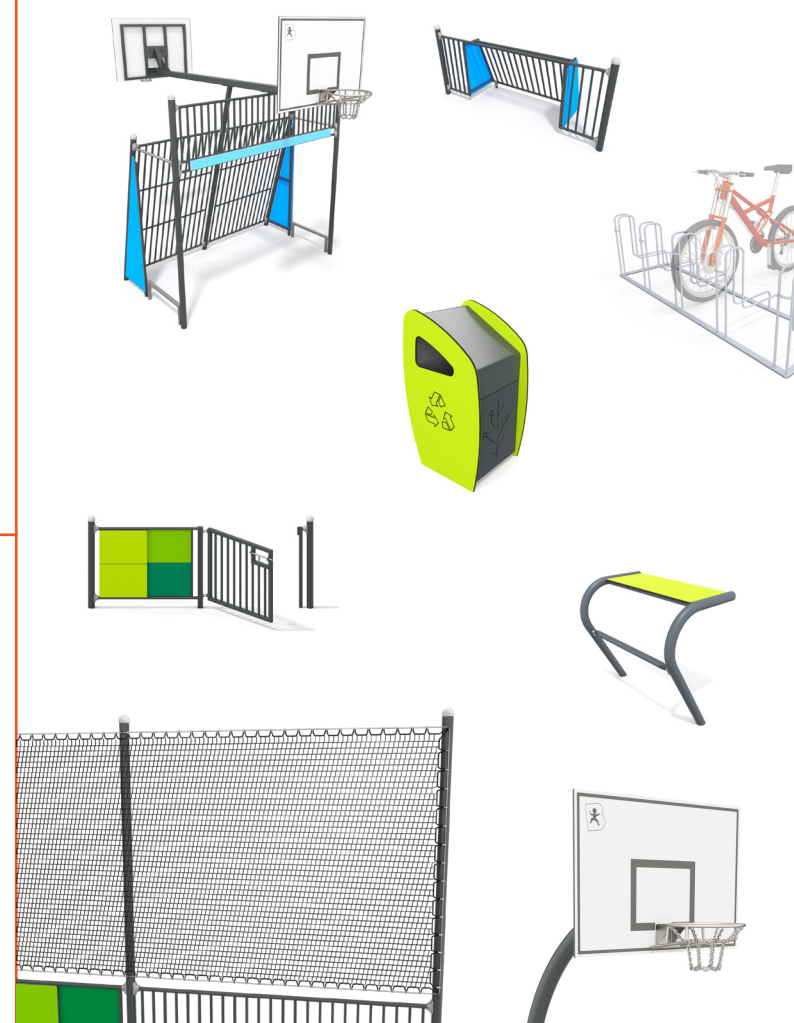

ARENA

MODULY

ROZPĚTÍ

• vyplněné 15 mm silnými HDPE deskami

• vyplněné ocelovými profily

EXTRA PRVKY

BARVY HDPE DESEK

6410

Rozměry: 308 x 325 x 385 cm
Průměr obruče koše: 47,1 cm

- Rozměry trubek a profilů:
- » obdelnikový profil: 90x90x3; 40x40x2; 20x20x2 mm
 - » tyč: 60x6, 100 x 6 mm
 - » trubka: 33,7 x 2,9; 33,7 x 2; 20 x 2; 17,2 x 2 mm
 - » podpůrný sloupek: Ø 76,1 x 2,6 mm
 - » řetěz z nerezové oceli: f15 mm

• Barevné varianty HDPE desek

• Barevné varianty RAL

MATERIÁLY:

- Konstrukce z černé oceli S235JR, čištěná pískováním. Chráněno proti korozi pozinkováním a práškovým lakováním polyesterovou barvou QUALICOAT s atestem.
- Systém konektorů z pevné hliníkové slitiny. Hliník je zajištěn procesem elektroforézy a práškovým lakováním polyesterovou barvou odolnou proti UV záření a s atestem QUALICOAT.
- Barevné desky z třívrstvého 15 mm HDPE polyethylenu nejvyšší kvality, zcela odolné proti UV záření.