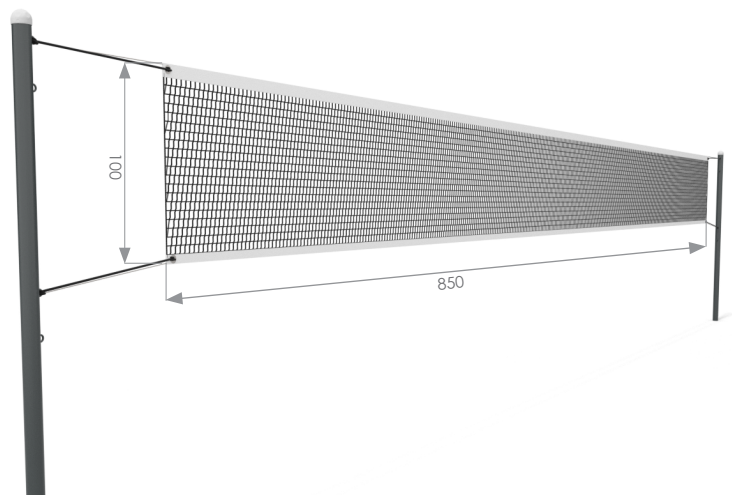

• Šroub k uzamčení visacím zámkem

Barevné varianty RAL

MODUL S33-R7016

Rozměry: 250 x 8,3 x 208 cm

Rozměry trubek a profilů:

- » obdélníkový profil: 60x60x2; 40x40x2; 20x20x2 mm
- » podpůrný sloupek: Ø 76,1 x 2,6 mm
- » trubka: Ø 33,7 x 2,9; 21,3 x 2; 17,2 x 2 mm

MODUL S32-R7016

Rozměry: 250 x 8,3 x 112 cm

Rozměry trubek a profilů:

- » obdélníkový profil: 60x60x2; 40x40x2; 20x20x2 mm
- » podpůrný sloupek: Ø 76,1 x 2,6 mm
- » trubka: Ø 33,7 x 2,9; 21,3 x 2; 17,2 x 2 mm

MODUL S62-R7016

Vysoce kvalitní polypropylenová síť na volejbal. Síť odpovídá normám FIVB (Mezinárodní volejbalové federace).

Rozměry sítě: 850 x 100 cm

MODUL S41-R7016

Rozměry: 160 x 6 x 225 cm

Rozměry profilů a trubek:
» obdélníkový profil: 20x20x2 mm
» trubka: Ø 33,7 x 2,9 mm

MODUL S42-R7016

Rozměry: 160 x 6 x 225 cm

Rozměry profilů a trubek:
» obdélníkový profil: 20x20x2 mm
» trubka: Ø 33,7 x 2,9 mm

MODUL S43-R7016

Rozměry: 160 x 6 x 225 cm

Rozměry profilů a trubek:
» obdélníkový profil: 20x20x2 mm
» trubka: Ø 33,7 x 2 mm