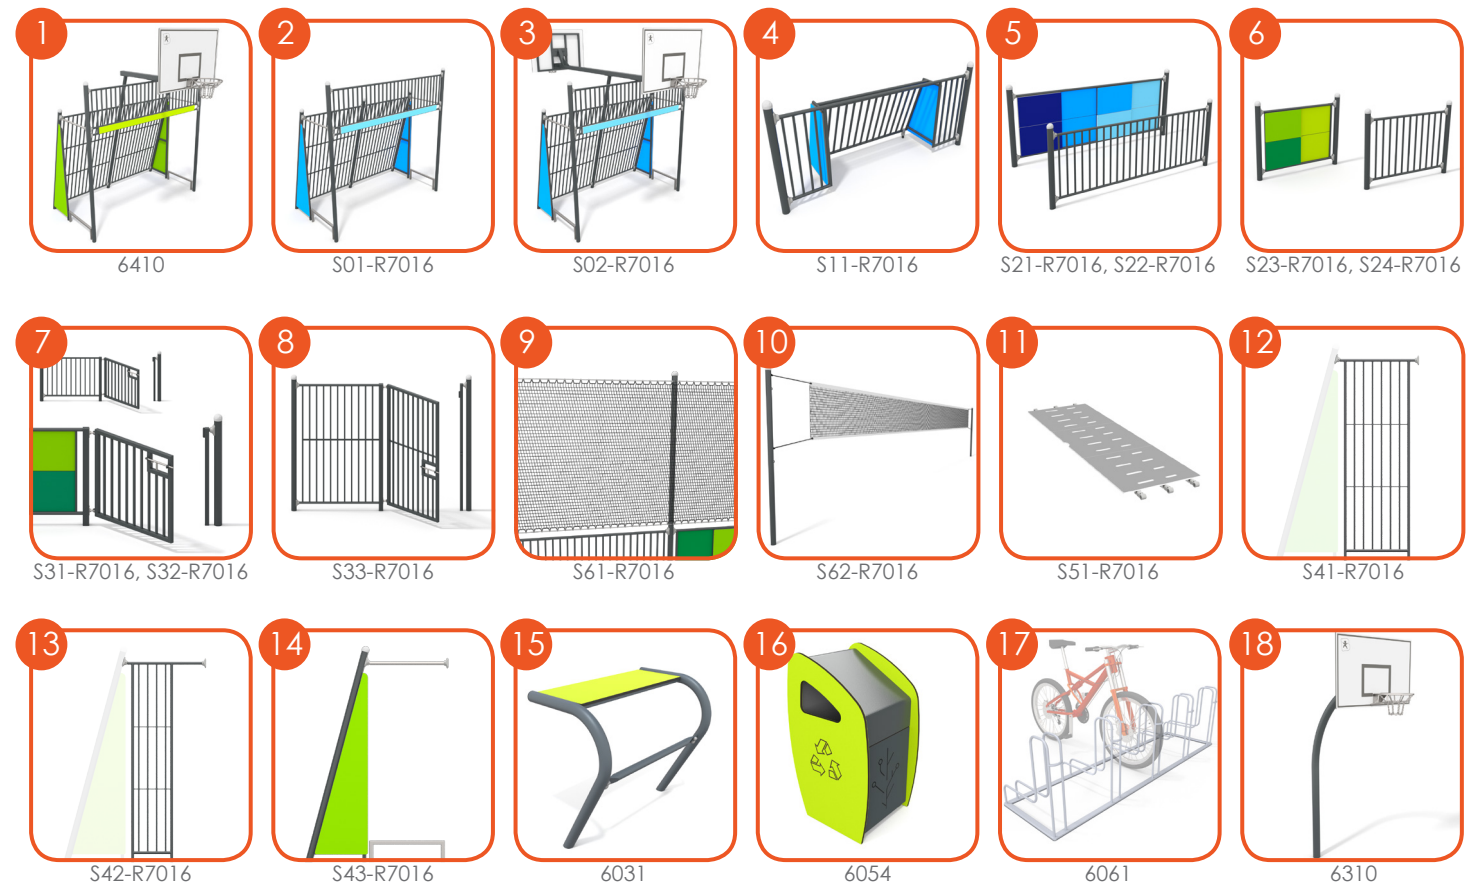

6401

6402

6403

6404

6405

6410

6411

6310

• Barevné varianty HDPE desek

• Barevné varianty RAL

MATERIÁLY:

- Konstrukce z černé oceli S235JR, čištěná pískováním. Chráněno proti korozi pozinkováním a práškovým lakováním polyesterovou barvou QUALICOAT s atestem.
- Systém konektorů z pevné hliníkové slitiny. Hliník je zajištěn procesem elektroforézy a práškovým lakováním polyesterovou barvou odolnou proti UV záření a s atestem QUALICOAT.
- Barevné desky z třívrstvého 15 mm HDPE polyethylenu nejvyšší kvality, zcela odolné proti UV záření.

MODUL S24-R7016

Rozměry: 125 x 8,3 x 112 cm

- Rozměry profilů a trubek:
- » obdelnikový profil: 20x20x2 mm
 - » podpůrný sloupek: Ø 76,1 x 2,6 mm
 - » trubka: Ø 33,7 x 2,9 mm

MATERIÁLY:

- Konstrukce z černé oceli S235JR, čištěná pískováním. Chráněno proti korozi pozinkováním a práškovým lakováním polyesterovou barvou QUALICOAT s atestem.
- Systém konektorů z pevné hliníkové slitiny. Hliník je zajištěn procesem elektroforézy a práškovým lakováním polyesterovou barvou odolnou proti UV záření a s atestem QUALICOAT.

6061

Rozměry: 210 x 58 x 61 cm

Rozměry profilů a trubek:
» tyč: 40x20x2 mm
» trubka: Ø 14 mm

MATERIÁLY:

- Konstrukce z žárově pozinkované oceli.

6310

Rozměry: 150 x 230 x 385 cm
Průměr obruče koše: 47,1 cm

Rozměry profilů a trubek:
» obdélníkový profil: 40x40x2 mm
» plochá tyč: 60x6 mm
» trubka: 20 x 2,5; 21,3 x 2; 17,2 x 2 mm
» podpůrný sloupek: Ø 133x3,6 mm
» řetěz z nerezové oceli: fi 5