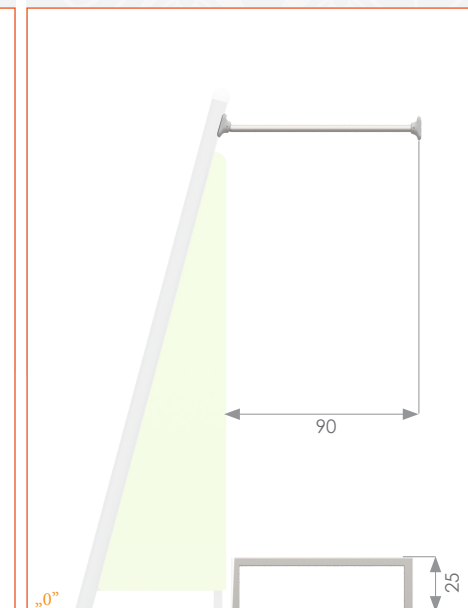

MODUL S62-R7016

Vysoce kvalitní polypropylenová síť na volejbal. Síť odpovídá normám FIVB (Mezinárodní volejbalové federace).

Rozměry sítě: 850 x 100 cm

MODUL S41-R7016

Rozměry: 160 x 6 x 225 cm

Rozměry profilů a trubek:
» obdélníkový profil: 20x20x2 mm
» trubka: Ø 33,7 x 2,9 mm

MODUL S42-R7016

Rozměry: 160 x 6 x 225 cm

Rozměry profilů a trubek:
» obdélníkový profil: 20x20x2 mm
» trubka: Ø 33,7 x 2,9 mm

MODUL S43-R7016

Rozměry: 160 x 6 x 225 cm

Rozměry profilů a trubek:
» obdélníkový profil: 20x20x2 mm
» trubka: Ø 33,7 x 2 mm

MODUL S51-R7016

Rozměry: 305 x 96 x 6 cm

Rozměry trubek a profilů:
» trubka: Ø 33,7 x 2,9 mm

MATERIÁLY:

- Konstrukce z černé oceli S235JR, čištěná pískováním. Chráněno proti korozi pozinkováním a práškovým lakováním polyesterovou barvou QUALICOAT s atestem.
- Systém konektorů z pevné hliníkové slitiny. Hliník je zajištěn procesem elektroforézy a práškovým lakováním polyesterovou barvou odolnou proti UV záření a s atestem QUALICOAT.
- Barevné desky z třívrstvého 15mm polyethylenu HDPE nejvyšší kvality, zcela odolné proti vlhkosti a UV záření.

6061

Rozměry: 210 x 58 x 61 cm

Rozměry profilů a trubek:
» tyč: 40x20x2 mm
» trubka: Ø 14 mm

MATERIÁLY:

- Konstrukce z žárově pozinkované oceli.

6310

Rozměry: 150 x 230 x 385 cm
Průměr obruče koše: 47,1 cm

Rozměry profilů a trubek:
» obdélníkový profil: 40x40x2 mm
» plochá tyč: 60x6 mm
» trubka: 20 x 2,5; 21,3 x 2; 17,2 x 2 mm
» podpůrný sloupek: Ø 133x3,6 mm
» řetěz z nerezové oceli: fi 5