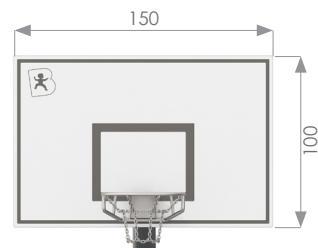

Rozměry: 308 x 325 x 385 cm
Průměr obruče koše: 47,1 cm

- Rozměry trubek a profilů:
- » obdelnikový profil: 90x90x3; 40x40x2; 20x20x2 mm
 - » tyč: 60x6, 100 x 6 mm
 - » trubka: 33,7 x 2,9; 33,7 x 2; 20 x 2; 17,2 x 2 mm
 - » podpůrný sloupek: Ø 76,1 x 2,6 mm
 - » řetěz z nerezové oceli: f15 mm

• Barevné varianty HDPE desek:

• Barevné varianty RAL:

ARENA MODULES

MODUL S11-R7016

Rozměry: 250 x 65 x 112 cm

- Rozměry profilů a trubek:
- » obdelnikový profil: 20x20x2 mm
 - » trubka Ø 33,7 x 2,9 mm
 - » podpůrný sloupek: Ø 76,1 x 2,6 mm

MODUL S02-R7016

Rozměry: 308 x 498 x 385 cm
Průměr obruče koše: 47,1 cm

- Rozměry trubek a profilů:
- » obdelnikový profil: 90x90x3; 40x40x2; 20x20x2 mm
 - » plochá tyč: 60x6 mm
 - » trubka: Ø 33,7 x 2,9 mm; 33,7 x 2; 20 x 2; 21,3 x 2; 17,2 x 2 mm
 - » podpůrný sloupek: Ø 76,1 x 2,6 mm
 - » řetěz z nerezové oceli: f15 mm