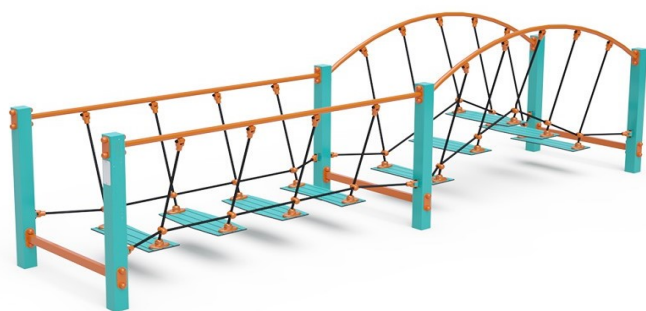

8 Kryt pískoviště lze přesouvat díky silikonovým kolečkům a kolejnicím z ocelové trubky.

9 Plachta na zakrytí pískoviště je vyrobená z polyesterové síťoviny, odolné proti UV záření. Napínací guma slouží pro snadné vypnutí plachty.

10 Edukační panel s počítadlem.

11 Plastový tunel je vyroben z vlnitého potrubí s UV filtrem.

12 Lano vyrobené z polyesterových vláken. Polyester je odolný proti mikroorganismům, povětrnostním vlivům, rychle schne po dešti, je stálobarevný a v

Sedátko normal

Sedátko baby

Sedátko normal s opěradlem

Sedátko hnízdo

Sedátko matka a dítě

Certifikované sedáky.

Doraz je vyroben ze silikonu a zaručuje tak nejlepší tlumící vlastnosti.

Řetěz z nerezové oceli.

Membrána na skákání je vyrobena z odolného plastu s protiskluzovou úpravou, která odolává povětrnostním vlivům a je stálobarevná.

Tropické dřevo má vysokou trvanlivost a účinně odolává dřevokaznému hmyzu a houbám.