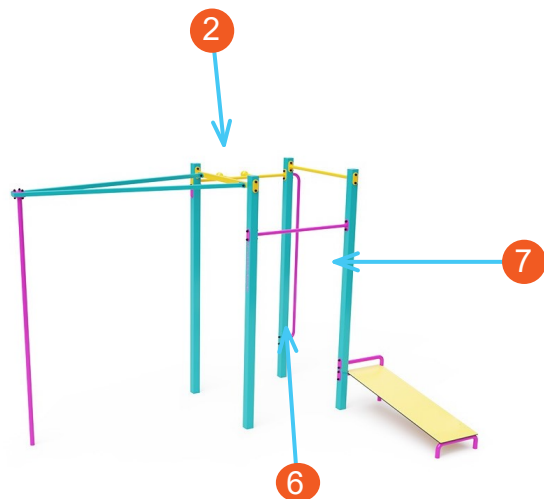

8 Kryt pískoviště lze přesouvat díky silikonovým kolečkům a kolejnicím z ocelové trubky.

9 Plachta na zakrytí pískoviště je vyrobená z polyesterové síťoviny, odolné proti UV záření. Napínací guma slouží pro snadné vypnutí plachty.

10 Edukační panel s počítadlem.

11 Plastový tunel je vyroben z vlnitého potrubí s UV filtrem.

12 Lano vyrobené z polyesterových vláken. Polyester je odolný proti mikroorganismům, povětrnostním vlivům, rychle schne po dešti, je stálobarevný a v

Sedátko normal

Sedátko baby

Sedátko normal s opěradlem

Sedátko hnízdo

Sedátko matka a dítě

Certifikované sedáky.

Doraz je vyroben ze silikonu a zaručuje tak nejlepší tlumící vlastnosti.

Řetěz z nerezové oceli.