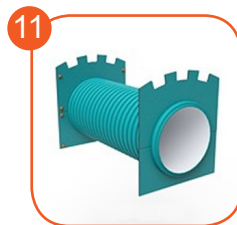

4 HPL materiál odolný proti UV záření, netoxický, recyklovatelný, nerozbitný a chemicky odolný.

5 Pevný gumový doraz pro tlumení nárazů.

6 Spojovací prvky - šrouby, matice, podložky z nerezové oceli.

7 Pozinkované ocelové prvky.

8 Kryt pískoviště lze přesouvat díky silikonovým kolečkům a kolejnicím z ocelové trubky.

9 Plachta na zakrytí pískoviště je vyrobená z polyesterové síťoviny, odolné proti UV záření. Napínací guma slouží pro snadné vypnutí plachty.

10 Edukační panel s počítadlem.

11 Plastový tunel je vyroben z vlnitého potrubí s UV filtrem.

12 Lano vyrobené z polyesterových vláken. Polyester je odolný proti mikroorganismům, povětrnostním vlivům, rychle schne po dešti, je stálobarevný a v

Sedátko normal

Sedátko baby

Sedátko normal s opěradlem

Sedátko hnízdo

Sedátko matka a dítě

Certifikované sedáky.

Doraz je vyroben ze silikonu a zaručuje tak nejlepší tlumící vlastnosti.

Řetěz z nerezové oceli.