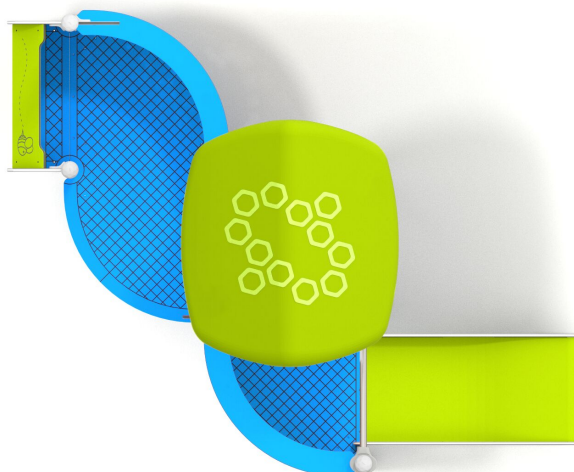

BU-7105

Mini / Herní sestava

SPECIFIKACE

Rozměry prvku (d x š x v) 222 x 272 x 232 cm

Dopadová plocha (d x š) 522 x 622 cm

Dopadová plocha (m²) 24 m²

Výška volného pádu 59 cm

Věková skupina 1-8 let

Počet uživatelů 8

V souladu s normou: EN 1176-1: 2017

BU-7105

Mini / Herní sestava

Použité materiály

Ocel

Pevná konstrukce z nerezové oceli AISI 304 odolná vůči povětrnostním vlivům.

Střechy

Rotačně tvarované střechy z polyethylenu.

HDPE

Desky stěn jsou vyrobeny z barevného třívrstvého HDPE polyethylenu 15 mm nejvyšší kvality, odolného proti vlhkosti a UV záření.

Modul matematika

Frézovaná vzdělávací tabule z 15 mm HDPE desky. Stimuluje zrak a děti trénují pozornost.

Bezpečné trubkové zátky ze vstřikovaného lisovaného polyamidu.

Rotační modul kolečko

Rotační modul, který umožňuje pohybovat kuličkou v bludišti. Je vyrobený z HDPE desky, polykarbonátu a z nerezové oceli. Učí děti udržet pozornost a soustředit se.