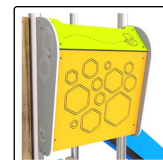

Rotačně tvarované střechy z polyethylenu.

HDPE

Desky stěn jsou vyrobeny z barevného třívrstvého HDPE polyethylenu 15 mm nejvyšší kvality, odolného proti vlhkosti a UV záření.

Modul matematika

Frézovaná vzdělávací tabule z 15 mm HDPE desky. Stimuluje zrak a děti trénují pozornost.

Balkonový modul

Balkonový modul vyrobený z 15 mm HDPE desky.

HPL

Desky stěn a podest jsou vyrobeny z barevného 13 mm HPL (černé desky z 8 mm HPL), pevného a odolného proti vlhkosti a UV záření.

Polyesterové prskyřice

Skluzačky pro malé děti z polyesterové prskyřice. Bočnice z 15 mm HDPE. Pevná a odolná proti vlhkosti a UV záření.

Deskové a lanové spojky

Deskové a lanové spojky ze vstřikovaného polyamidu.

Trubkové zátky

Bezpečné trubkové zátky ze vstřikovaného lisovaného polyamidu.

Rotační modul kolečko

Rotační modul, který umožňuje pohybovat kuličkou v bludišti. Je vyrobený z HDPE desky, polykarbonátu a z nerezové oceli. Učí děti udržet pozornost a soustředit se.