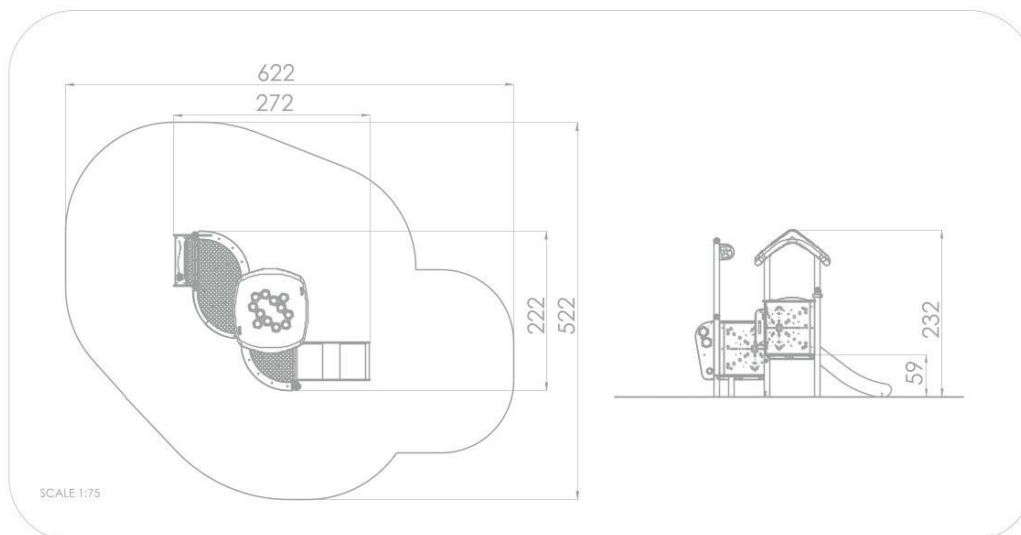

BU-7105

Mini / Herní sestava

SPECIFIKACE

Rozměry prvku (d x š x v) 222 x 272 x 232 cm

Dopadová plocha (d x š) 522 x 622 cm

Dopadová plocha (m²) 24 m²

Výška volného pádu 59 cm

Věková skupina 1-8 let

Počet uživatelů 8

V souladu s normou: EN 1176-1: 2017

BU-7105

Mini / Herní sestava

Použité materiály

Ocel

Pevná konstrukce z nerezové oceli AISI 304 odolná vůči povětrnostním vlivům.

Střechy

Rotačně tvarované střechy z polyethylenu.

HDPE

Desky stěn jsou vyrobeny z barevného třívrstvého HDPE polyethylenu 15 mm nejvyšší kvality, odolného proti vlhkosti a UV záření.

Modul matematika

Frézovaná vzdělávací tabule z 15 mm HDPE desky. Stimuluje zrak a děti trénují pozornost.