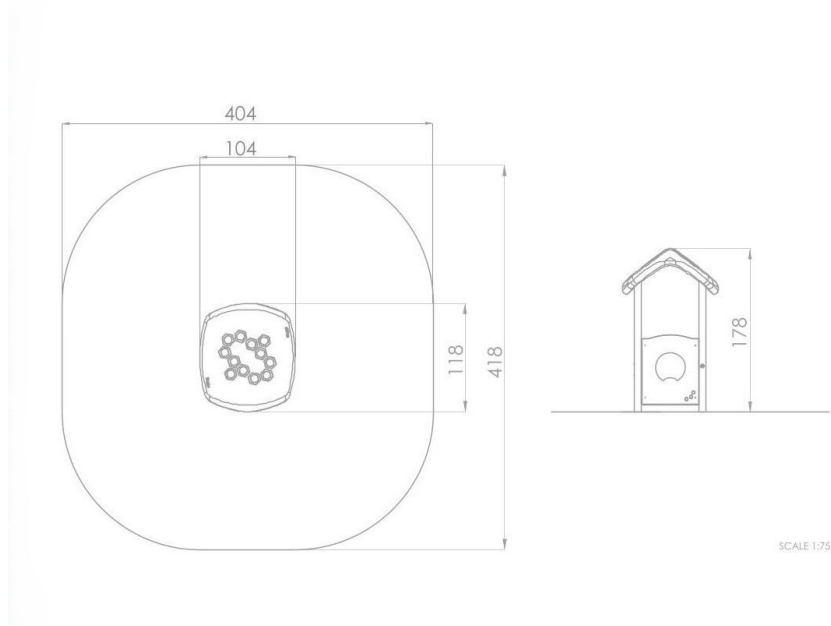

BU-7109

Mini / Domeček

SPECIFIKACE

Rozměry prvku (d x š x v) 104 x 118 x 178 cm

Dopadová plocha (d x š) 404 x 418 cm

Dopadová plocha (m²) 15 m²

Výška volného pádu 0 cm

Věková skupina 1-8 let

Počet uživatelů 5

V souladu s normou: EN 1176-1: 2017

BU-7109

Mini / Domeček

Použité materiály

Ocel

Pevná konstrukce z nerezové oceli AISI 304 odolná vůči povětrnostním vlivům.

Střechy

Rotačně tvarované střechy z polyethylenu.

HDPE

Desky stěn jsou vyrobeny z barevného třívrstvého HDPE polyethylenu 15 mm nejvyšší kvality, odolného proti vlhkosti a UV záření.

Modul kravička

Frézovaná vzdělávací tabule z 15 mm HDPE desky. Stimuluje smysly dětí a zaměřuje pozornost.

HPL

Desky stěn a podest jsou vyrobeny z barevného 13 mm HPL (černé desky z 8 mm HPL), pevného a odolného proti vlhkosti a UV záření.

Deskové a lanové spojky

Deskové a lanové spojky ze vstřikovaného polyamidu.