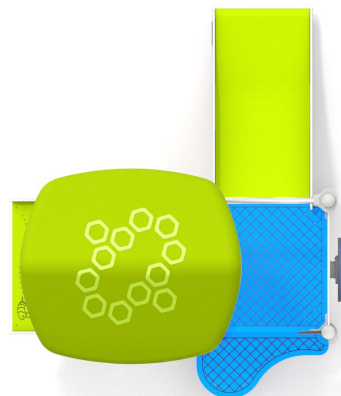

BU-7110

Mini / Herní sestava

SPECIFIKACE

Rozměry prvku (d x š x v) 180 x 208 x 232 cm

Dopadová plocha (d x š) 480 x 558 cm

Dopadová plocha (m²) 22 m²

Výška volného pádu 59 cm

Věková skupina 1-8 let

Počet uživatelů 9

V souladu s normou: EN 1176-1: 2017

BU-7110

Mini / Herní sestava

Použité materiály

Ocel

Pevná konstrukce z nerezové oceli AISI 304 odolná vůči povětrnostním vlivům.

Střechy

Rotačně tvarované střechy z polyethylenu.

HDPE

Desky stěn jsou vyrobeny z barevného třívrstvého HDPE polyethylenu 15 mm nejvyšší kvality, odolného proti vlhkosti a UV záření.

Rotační modul bludiště

Rotační modul umožňuje pohybovat kuličkou v bludišti. Je vyrobený z HDPE desky, polykarbonátu a z nerezové oceli.

Bezpečné trubkové zátky ze vstřikovaného lisovaného polyamidu.

Modul matematika

Modul, který umožňuje posouvat kolečka v kolejničkách. Stimuluje vizuálně-motorickou koordinaci. Vyroben z 15mm HDPE desek.