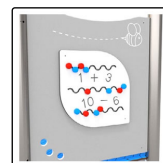

Skluzačky pro malé děti z polyesterové prskyřice. Bočnice z 15 mm HDPE. Pevná a odolná proti vlhkosti a UV záření.

Deskové a lanové spojky

Deskové a lanové spojky ze vstřikovaného polyamidu.

Trubkové zátky

Bezpečné trubkové zátky ze vstřikovaného lisovaného polyamidu.

Modul matematika

Modul, který umožňuje posouvat kolečka v kolejničkách. Stimuluje vizuálně-motorickou koordinaci. Vyroben z 15mm HDPE desek.