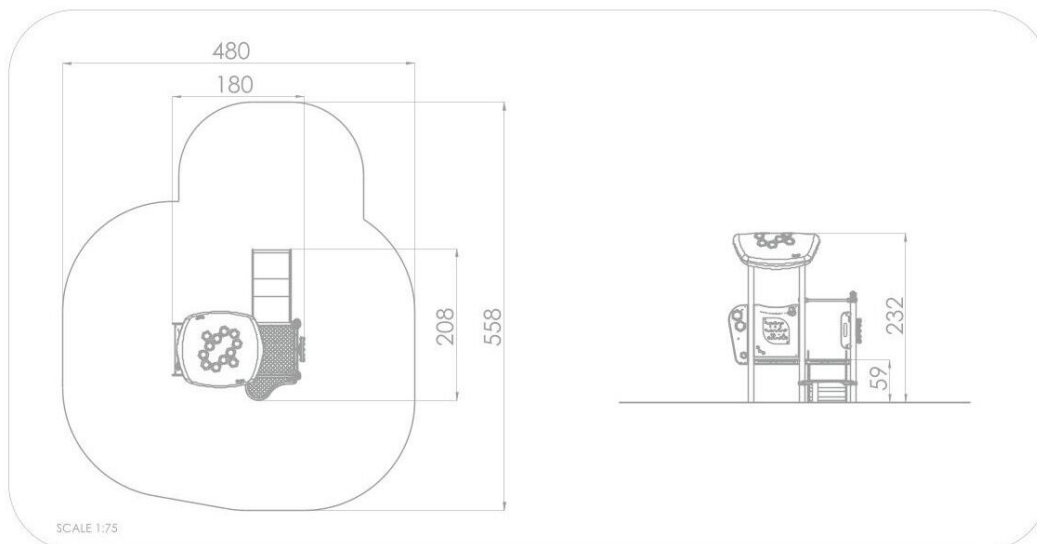

BU-7110

Mini / Herní sestava

SPECIFIKACE

Rozměry prvku (d x š x v) 180 x 208 x 232 cm

Dopadová plocha (d x š) 480 x 558 cm

Dopadová plocha (m²) 22 m²

Výška volného pádu 59 cm

Věková skupina 1-8 let

Počet uživatelů 9

V souladu s normou: EN 1176-1: 2017

BU-7110

Mini / Herní sestava

Použité materiály

Ocel

Pevná konstrukce z nerezové oceli AISI 304 odolná vůči povětrnostním vlivům.

Střechy

Rotačně tvarované střechy z polyethylenu.

HDPE

Desky stěn jsou vyrobeny z barevného třívrstvého HDPE polyethylenu 15 mm nejvyšší kvality, odolného proti vlhkosti a UV záření.

Rotační modul bludiště

Rotační modul umožňuje pohybovat kuličkou v bludišti. Je vyrobený z HDPE desky, polykarbonátu a z nerezové oceli.