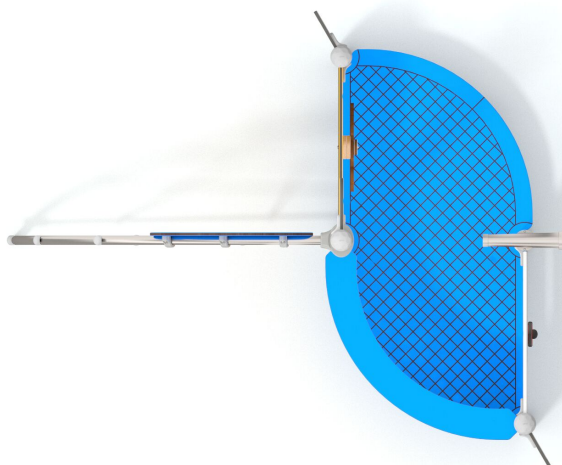

SPECIFIKACE

Rozměry prvku (d x š x v) 175 x 214 x 264 cm

Dopadová plocha (d x š) 475 x 514 cm

Dopadová plocha (m²) 19 m²

Výška volného pádu 129 cm

Věková skupina 1-8 let

Počet uživatelů 7

V souladu s normou: EN 1176-1: 2017