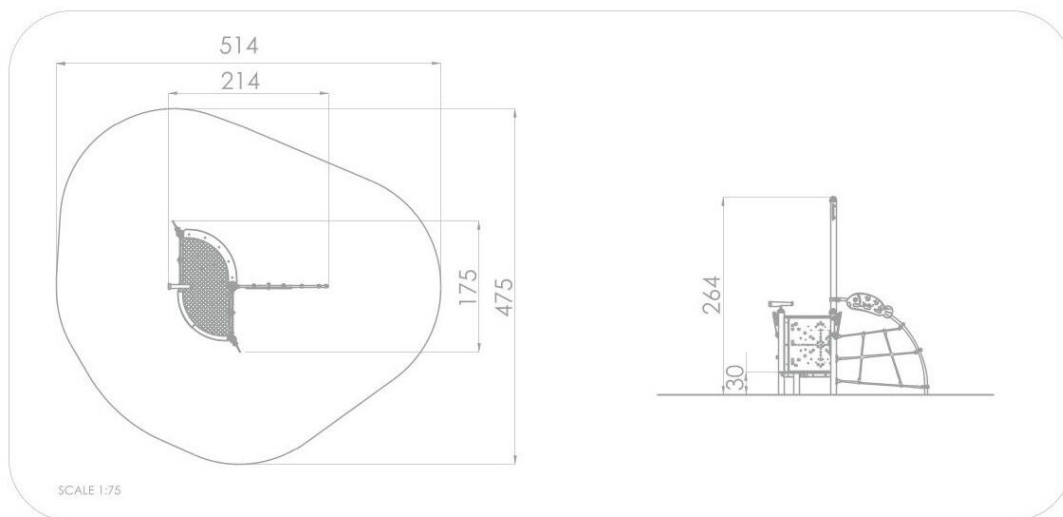

BU-7113

Mini / Herní sestava

SPECIFIKACE

Rozměry prvku (d x š x v) 175 x 214 x 264 cm

Dopadová plocha (d x š) 475 x 514 cm

Dopadová plocha (m²) 19 m²

Výška volného pádu 129 cm

Věková skupina 1-8 let

Počet uživatelů 7

V souladu s normou: EN 1176-1: 2017

BU-7113

Mini / Herní sestava

Použité materiály

Ocel

Pevná konstrukce z nerezové oceli AISI 304 odolná vůči povětrnostním vlivům.

HDPE

Desky stěn jsou vyrobeny z barevného třívrstvého HDPE polyethylenu 15 mm nejvyšší kvality, odolného proti vlhkosti a UV záření.

Lana s ocelovým jádrem

Polypropylenová lana s ocelovým jádrem a průměrem 16 mm.

Modul kompas

Frézovaná vzdělávací tabule z HDPE o tloušťce 15 mm s kompasem a pohyblivou štrelkou.

HPL

Desky stěn a podest jsou vyrobeny z barevného 13 mm HPL (černé desky z 8 mm HPL), pevného a odolného proti vlhkosti a UV záření.