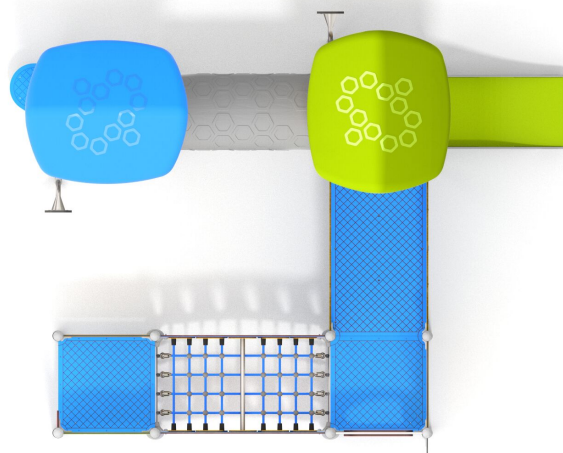

SPECIFIKACE

Rozměry prvku (d x š x v) 328 x 404 x 232 cm

Dopadová plocha (d x š) 628 x 754 cm

Dopadová plocha (m²) 38 m²

Výška volného pádu 59 cm

Věková skupina 1-8 let

Počet uživatelů 24

V souladu s normou: EN 1176-1: 2017