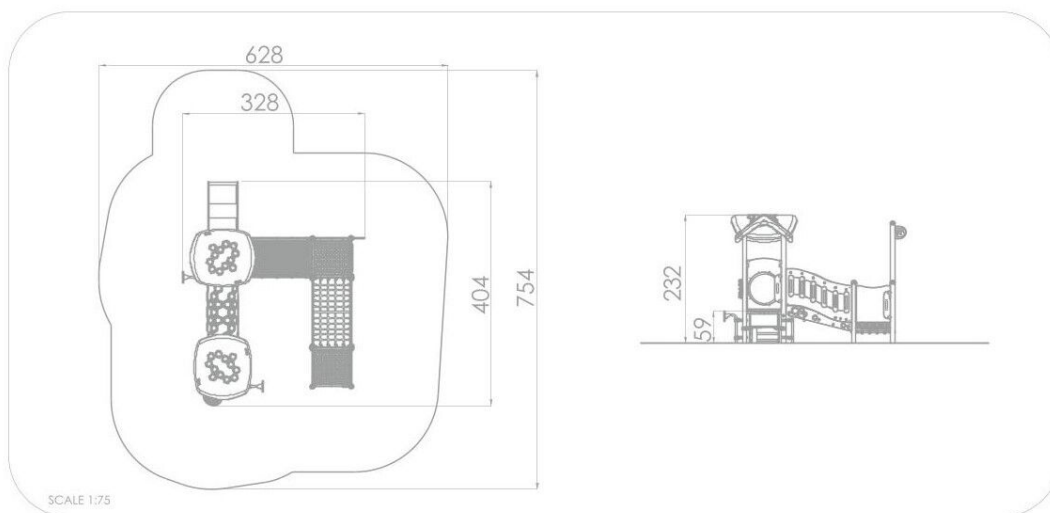

BU-7121

Mini / Herní sestava

Použité materiály

Ocel   Střechy   HDPE   Lana s ocelovým jádrem   Modul bludiště

Pevná konstrukce z nerezové oceli AISI 304 odolná vůči povětrnostním vlivům.

Rotačně tvarované střechy z polyethylenu.

Desky stěn jsou vyrobeny z barevného třívrstvého HDPE polyethylenu 15 mm nejvyšší kvality, odolného proti vlhkosti a UV záření.

Polypropylenová lana s ocelovým jádrem a průměrem 16 mm.

Frézovaná vzdělávací tabule z 15 mm HDPE desky. Stimuluje smysly dětí.

Průchozí modul

Průchozí modul z 15 mm HDPE desky.

Modul lidé

Frézovaná vzdělávací tabule z 15 mm HDPE desky. Zaměřuje se na pozornost.

HPL

Desky stěn a podest jsou vyrobeny z barevného 13 mm HPL (černé desky z 8 mm HPL), pevného a odolného proti vlhkosti a UV záření.

Polyesterové pryskyřice

Skuzavky pro malé děti z polyesterové pryskyřice. Bočnice z 15 mm HDPE. Pevná a odolná proti vlhkosti a UV záření.

Deskové a lanové spojky

Deskové a lanové spojky ze vstřikovaného polyamidu.