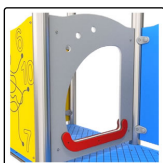

Průchozí modul

Průchozí modul z 15 mm HDPE desky.