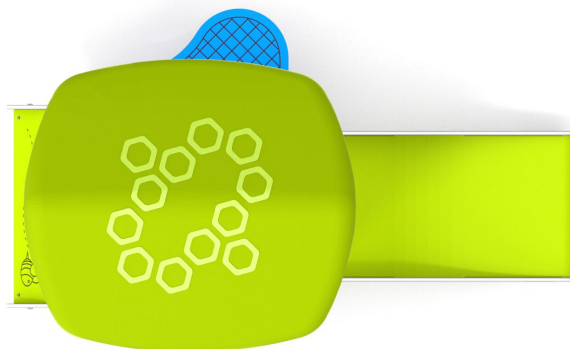

SPECIFIKACE

Rozměry prvku (d x š x v) 202 x 122 x 232 cm

Dopadová plocha (d x š) 552 x 422 cm

Dopadová plocha (m²) 19 m²

Výška volného pádu 59 cm

Věková skupina 1-8 let

Počet uživatelů 5

V souladu s normou: EN 1176-1: 2017