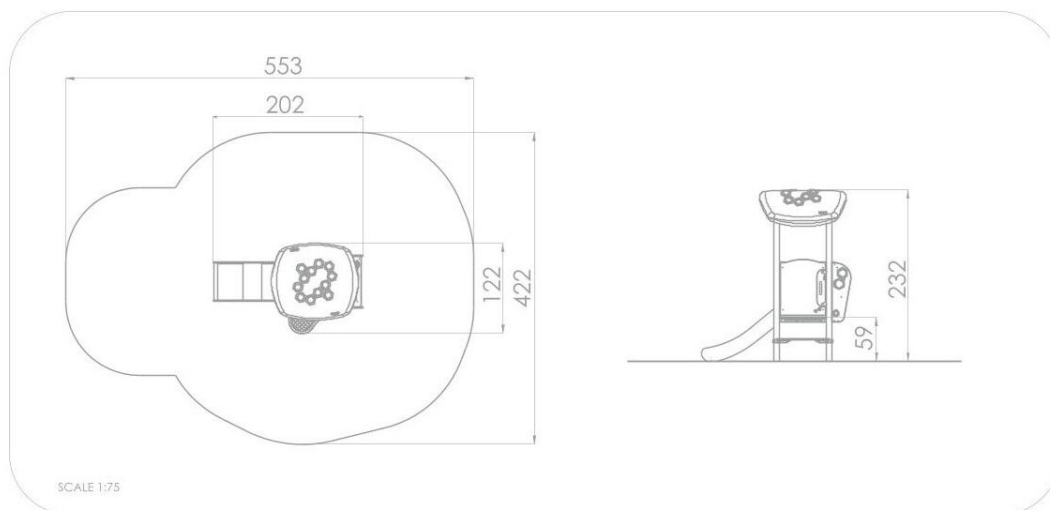

BU-7122

Mini / Herní sestava

Použité materiály

Ocel

Pevná konstrukce z nerezové oceli AISI 304 odolná vůči povětrnostním vlivům.

Střechy

Rotačně tvarované střechy z polyethylenu.

HDPE

Desky stěn jsou vyrobeny z barevného třívrstvého HDPE polyethylenu 15 mm nejvyšší kvality, odolného proti vlhkosti a UV záření.

Balkonový modul

Balkonový modul vyrobený z 15 mm HDPE desky.

HPL

Desky stěn a podest jsou vyrobeny z barevného 13 mm HPL (černé desky z 8 mm HPL), pevného a odolného proti vlhkosti a UV záření.

Polyesterové pryskyřice

Skluzavky pro malé děti z polyesterové pryskyřice. Bočnice z 15 mm HDPE. Pevná a odolná proti vlhkosti a UV záření.

Deskové a lanové spojky

Deskové a lanové spojky ze vstříkovaného polyamidu.

Trubkové zátky

Bezpečné trubkové zátky ze vstříkovaného lisovaného polyamidu.

Rotační modul kolečko

Rotační modul, který umožňuje pohybovat kuličkou v bludišti. Je vyrobený z HDPE desky, polykarbonátu a z nerezové oceli. Učí děti udržet pozornost a soustředit se.