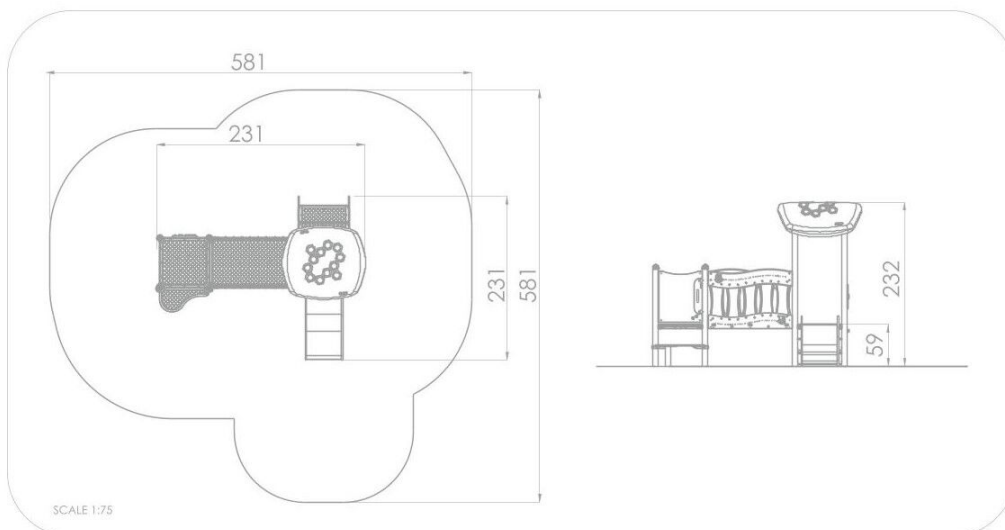

BU-7125

Mini / Herní sestava

Použité materiály

Ocel

Pevná konstrukce z nerezové oceli AISI 304 odolná vůči povětrnostním vlivům.

Střechy

Rotačně tvarované střechy z polyethylenu.

HDPE

Desky stěn jsou vyrobeny z barevného třívrstvého HDPE polyethylenu 15 mm nejvyšší kvality, odolného proti vlhkosti a UV záření.

Modul matematika

Frézovaná vzdělávací tabule z 15 mm HDPE desky. Stimuluje zrak a děti trénují pozornost.

HPL

Desky stěn a podest jsou vyrobeny z barevného 13 mm HPL (černé desky z 8 mm HPL), pevného a odolného proti vlhkosti a UV záření.

Polyesterové prskyřice

Skluzavky pro malé děti z polyesterové prskyřice. Bočnice z 15 mm HDPE. Pevná a odolná proti vlhkosti a UV záření.

Deskové a lanové spojky

Deskové a lanové spojky ze vstříkovaného polyamidu.

Trubkové zátky

Bezpečné trubkové zátky ze vstříkovaného lisovaného polyamidu.

Rotační modul kolečko

Rotační modul, který umožňuje pohybovat kuličkou v bludišti. Je vyrobený z HDPE desky, polykarbonátu a z nerezové oceli. Učí děti udržet pozornost a soustředit se.

Modul matematika

Modul, který umožňuje posouvat kolečka v kolejničkách. Stimuluje vizuálně-motorickou koordinaci. Vyroben z 15mm HDPE desek.