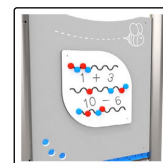

Modul matematika

Modul, který umožňuje posouvat kolečka v kolejničkách. Stimuluje vizuálně-motorickou koordinaci. Vyroben z 15mm HDPE desek.