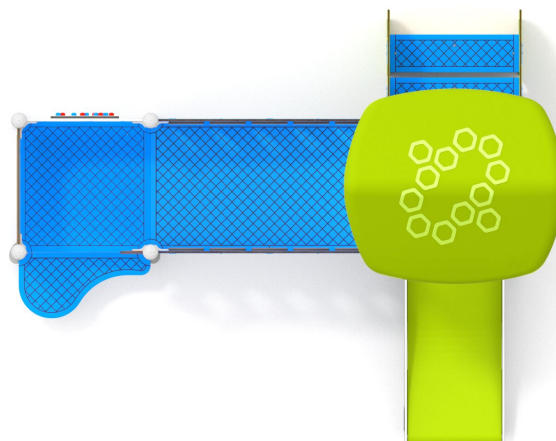

SPECIFIKACE

Rozměry prvku (d x š x v) 296 x 231 x 232 cm

Dopadová plocha (d x š) 596 x 581 cm

Dopadová plocha (m²) 27 m²

Výška volného pádu 59 cm

Věková skupina 1-8 let

Počet uživatelů 13

V souladu s normou: EN 1176-1: 2017