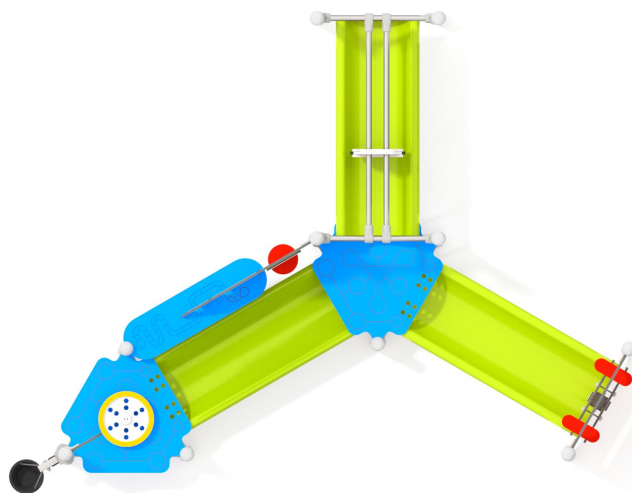

BU-7127

Mini / Herní sestava

SPECIFIKACE

Rozměry prvku (d x š x v) 361 x 278 x 214 cm

Dopadová plocha (d x š) 668 x 578 cm

Dopadová plocha (m²) 28 m²

Výška volného pádu 53 cm

Věková skupina 1-8 let

Počet uživatelů 10

V souladu s normou: EN 1176-1: 2017

BU-7127

Mini / Herní sestava

Použité materiály

HPL

Desky stěn a podest jsou vyrobeny z barevného 13 mm HPL (černé desky z 8 mm HPL), pevného a odolného proti vlhkosti a UV záření.

Deskové a lanové spojky

Deskové a lanové spojky ze vstříkovaného polyamidu.

Trubkové zátky

Bezpečné trubkové zátky ze vstříkovaného lisovaného polyamidu.

HDPE

Desky stěn jsou vyrobeny z barevného třívrstvého HDPE polyethylenu 15 mm nejvyšší kvality, odolného proti vlhkosti a UV záření.

Ocel

Pevná konstrukce z nerezové oceli AISI 304 odolná vůči povětrnostním vlivům.

Vědro

Vědro z měkké gumy, řetěz a kladka z nerezové oceli.