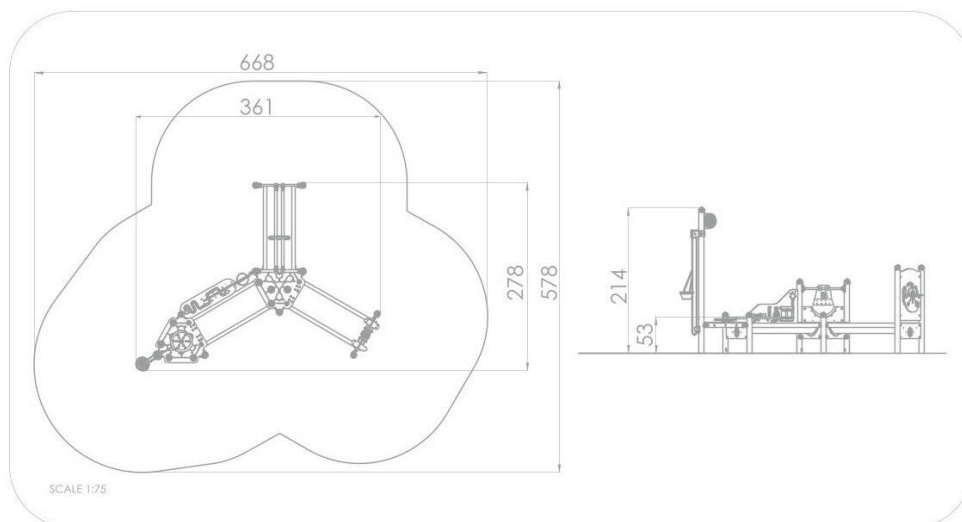

BU-7127

Mini / Herní sestava

SPECIFIKACE

Rozměry prvku (d x š x v) 361 x 278 x 214 cm

Dopadová plocha (d x š) 668 x 578 cm

Dopadová plocha (m²) 28 m²

Výška volného pádu 53 cm

Věková skupina 1-8 let

Počet uživatelů 10

V souladu s normou: EN 1176-1: 2017

BU-7127

Mini / Herní sestava

Použité materiály

HPL

Desky stěn a podest jsou vyrobeny z barevného 13 mm HPL (černé desky z 8 mm HPL), pevného a odolného proti vlhkosti a UV záření.

Deskové a lanové spojky

Deskové a lanové spojky ze vstříkovaného polyamidu.

Trubkové zátky

Bezpečné trubkové zátky ze vstříkovaného lisovaného polyamidu.

HDPE

Desky stěn jsou vyrobeny z barevného třívrstvého HDPE polyethylenu 15 mm nejvyšší kvality, odolného proti vlhkosti a UV záření.