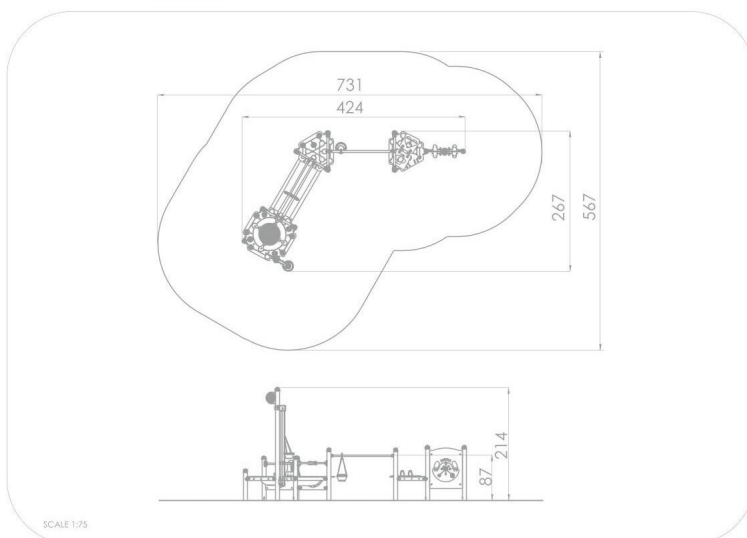

BU-7130

Mini / Herní sestava

SPECIFIKACE

Rozměry prvku (d x š x v) 267 x 424 x 214 cm

Dopadová plocha (d x š) 567 x 731 cm

Dopadová plocha (m²) 28 m²

Výška volného pádu 87 cm

Věková skupina 1-8 let

Počet uživatelů 11

V souladu s normou: EN 1176-1: 2017

BU-7130

Mini / Herní sestava

Použité materiály

HPL

Desky stěn a podest jsou vyrobeny z barevného 13 mm HPL (černé desky z 8 mm HPL), pevného a odolného proti vlhkosti a UV záření.

Trubkové zátky

Bezpečné trubkové zátky ze vstříkovaného lisovaného polyamidu.

Deskové a lanové spojky

Deskové a lanové spojky ze vstříkovaného polyamidu.

HDPE

Desky stěn jsou vyrobeny z barevného třívrstvého HDPE polyethylenu 15 mm nejvyšší kvality, odolného proti vlhkosti a UV záření.

Ocel

Pevná konstrukce z nerezové oceli AISI 304 odolná vůči povětrnostním vlivům.

Vědro

Vědro z měkké gumy, řetěz a kladka z nerezové oceli.