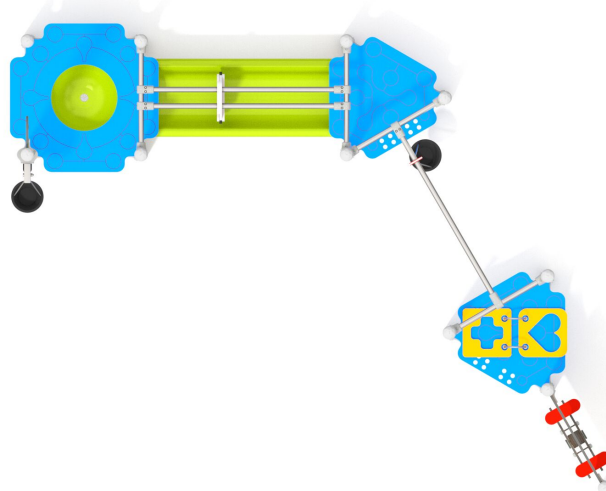

BU-7130

Mini / Herní sestava

SPECIFIKACE

Rozměry prvku (d x š x v) 267 x 424 x 214 cm

Dopadová plocha (d x š) 567 x 731 cm

Dopadová plocha (m²) 28 m²

Výška volného pádu 87 cm

Věková skupina 1-8 let

Počet uživatelů 11

V souladu s normou: EN 1176-1: 2017

BU-7130

Mini / Herní sestava

Použité materiály

HPL

Desky stěn a podest jsou vyrobeny z barevného 13 mm HPL (černé desky z 8 mm HPL), pevného a odolného proti vlhkosti a UV záření.

Trubkové zátky

Bezpečné trubkové zátky ze vstříkovaného lisovaného polyamidu.

Deskové a lanové spojky

Deskové a lanové spojky ze vstříkovaného polyamidu.

HDPE

Desky stěn jsou vyrobeny z barevného třívrstvého HDPE polyethylenu 15 mm nejvyšší kvality, odolného proti vlhkosti a UV záření.

Ocel

Pevná konstrukce z nerezové oceli AISI 304 odolná vůči povětrnostním vlivům.

Vědro

Vědro z měkké gumy, řetěz a kladka z nerezové oceli.