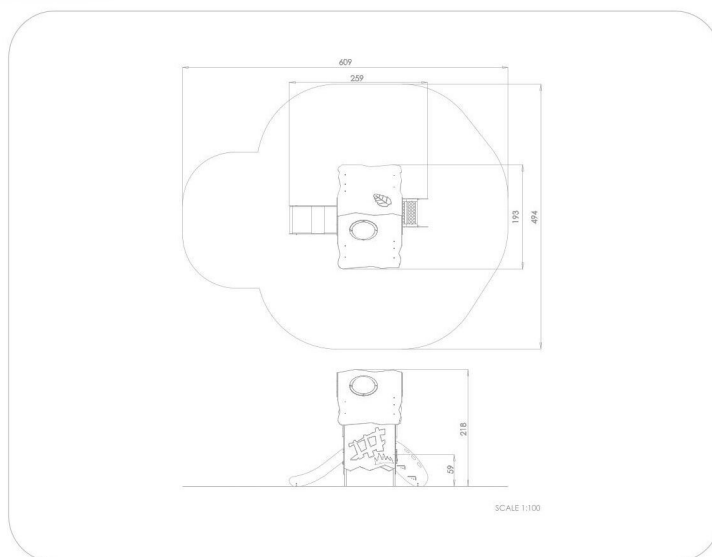

BU-7030

Mini / Domeček

SPECIFIKACE

Rozměry prvku (d x š x v) 193 x 259 x 218 cm

Dopadová plocha (d x š) 494 x 609 cm

Dopadová plocha (m²) 24 m²

Výška volného pádu 59 cm

Věková skupina 1-8 let

Počet uživatelů 7

V souladu s normou: EN 1176-1: 2017

BU-7030

Mini / Domeček

Použité materiály

Ocel

Pevná konstrukce z nerezové oceli AISI 304 odolná vůči povětrnostním vlivům.

HDPE

Desky stěn jsou vyrobeny z barevného třívrstvého HDPE polyethylenu 15 mm nejvyšší kvality, odolného proti vlhkosti a UV záření.

HPL

Desky stěn a podest jsou vyrobeny z barevného 13 mm HPL (černé desky z 8 mm HPL), pevného a odolného proti vlhkosti a UV záření.

Okno polokoule

Hemisférické okno o průměru 400 mm. Materiál: tepelně tvarovaný polykarbonát o tloušťce 5 mm.

Polyesterové prskyřice

Skluzačky pro malé děti z polyesterové prskyřice. Bočnice z 15 mm HDPE. Pevná a odolná proti vlhkosti a UV záření.