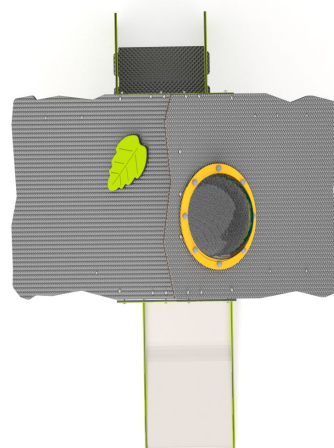

BU-7030

Mini / Domeček

SPECIFIKACE

Rozměry prvku (d x š x v) 193 x 259 x 218 cm

Dopadová plocha (d x š) 494 x 609 cm

Dopadová plocha (m²) 24 m²

Výška volného pádu 59 cm

Věková skupina 1-8 let

Počet uživatelů 7

V souladu s normou: EN 1176-1: 2017

BU-7030

Mini / Domeček

Použité materiály

Ocel

Pevná konstrukce z nerezové oceli AISI 304 odolná vůči povětrnostním vlivům.

HDPE

Desky stěn jsou vyrobeny z barevného třívrstvého HDPE polyethylenu 15 mm nejvyšší kvality, odolného proti vlhkosti a UV záření.

HPL

Desky stěn a podest jsou vyrobeny z barevného 13 mm HPL (černé desky z 8 mm HPL), pevného a odolného proti vlhkosti a UV záření.

Okno polokoule

Hemisférické okno o průměru 400 mm. Materiál: tepelně tvarovaný polykarbonát o tloušťce 5 mm.

Polyesterové prskyřice

Skluzačky pro malé děti z polyesterové prskyřice. Bočnice z 15 mm HDPE. Pevná a odolná proti vlhkosti a UV záření.