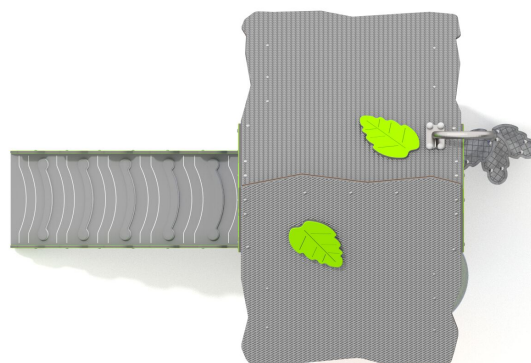

BU-7001

Mini / Domeček

SPECIFIKACE

Rozměry prvku (d x š x v) 194 x 287 x 218 cm

Dopadová plocha (d x š) 494 x 587 cm

Dopadová plocha (m²) 24 m²

Výška volného pádu 59 cm

Věková skupina 1-8 let

Počet uživatelů 7

V souladu s normou: EN 1176-1: 2017

BU-7001

Mini / Domeček

Použité materiály

Ocel

Pevná konstrukce z nerezové oceli AISI 304 odolná vůči povětrnostním vlivům.

HDPE

Desky stěn jsou vyrobeny z barevného třívrstvého HDPE polyethylenu 15 mm nejvyšší kvality, odolného proti vlhkosti a UV záření.

HPL

Desky stěn a podest jsou vyrobeny z barevného 13 mm HPL (černé desky z 8 mm HPL), pevného a odolného proti vlhkosti a UV záření.

Okno polokoule

Hemisférické okno o průměru 400 mm. Materiál: tepelně tvarovaný polykarbonát o tloušťce 5 mm.