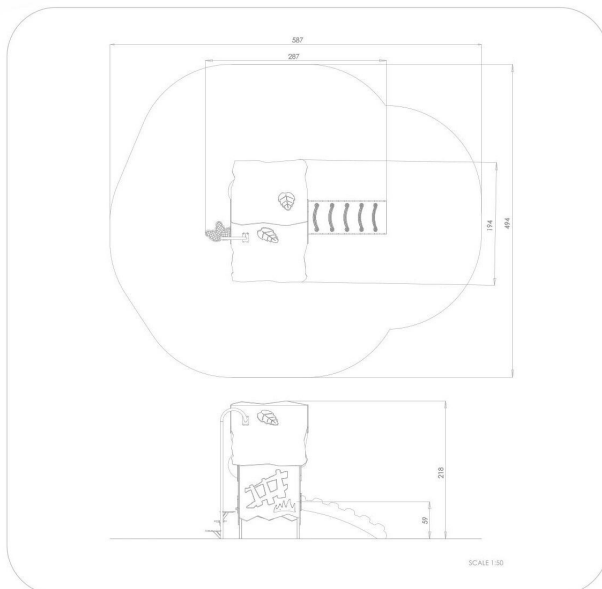

BU-7001

Mini / Domeček

SPECIFIKACE

Rozměry prvku (d x š x v) 194 x 287 x 218 cm

Dopadová plocha (d x š) 494 x 587 cm

Dopadová plocha (m²) 24 m²

Výška volného pádu 59 cm

Věková skupina 1-8 let

Počet uživatelů 7

V souladu s normou: EN 1176-1: 2017

BU-7001

Mini / Domeček

Použité materiály

Ocel

Pevná konstrukce z nerezové oceli AISI 304 odolná vůči povětrnostním vlivům.

HDPE

Desky stěn jsou vyrobeny z barevného třívrstvého HDPE polyethylenu 15 mm nejvyšší kvality, odolného proti vlhkosti a UV záření.

HPL

Desky stěn a podest jsou vyrobeny z barevného 13 mm HPL (černé desky z 8 mm HPL), pevného a odolného proti vlhkosti a UV záření.

Okno polokoule

Hemisférické okno o průměru 400 mm. Materiál: tepelně tvarovaný polykarbonát o tloušťce 5 mm.