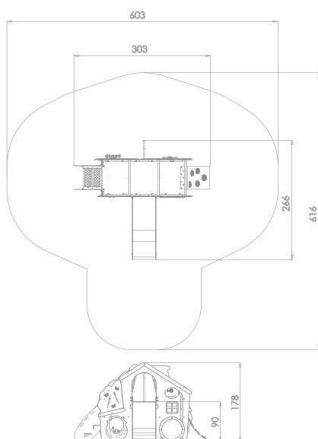

BU-2029

Mini / Domeček dům a traktor

SPECIFIKACE

Rozměry prvku (d x š x v) 303 x 266 x 178 cm

Dopadová plocha (d x š) 603 x 616 cm

Dopadová plocha (m²) 26 m²

Výška volného pádu 90 cm

Věková skupina 1-8 let

Počet uživatelů 14

V souladu s normou: EN 1176-1: 2017

BU-2029 Mini / Domeček dům a traktor

SCALE 1:100

Použité materiály

Ocel

Pevná konstrukce z nerezové oceli AISI 304 odolná vůči povětrnostním vlivům.

HDPE