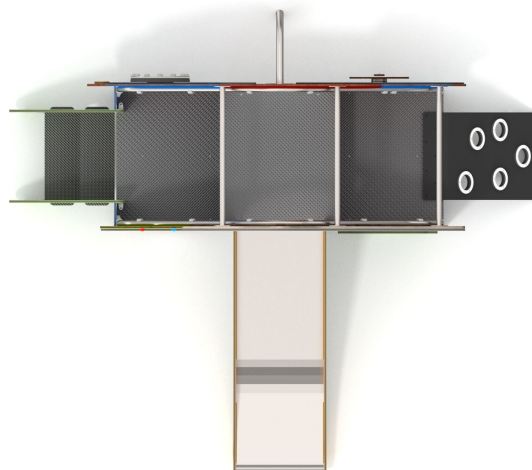

BU-2029

Mini / Domeček dům a traktor

SPECIFIKACE

Rozměry prvku (d x š x v) 303 x 266 x 178 cm

Dopadová plocha (d x š) 603 x 616 cm

Dopadová plocha (m²) 26 m²

Výška volného pádu 90 cm

Věková skupina 1-8 let

Počet uživatelů 14

V souladu s normou: EN 1176-1: 2017

BU-2029 Mini / Domeček dům a traktor

SCALE 1:100

Použité materiály

Ocel

Pevná konstrukce z nerezové oceli AISI 304 odolná vůči povětrnostním vlivům.

HDPE

Desky stěn jsou vyrobeny z barevného třívrstvého HDPE polyethylenu 15 mm nejvyšší kvality, odolného proti vlhkosti a UV záření.

Nerezové ocel a HDPE

Skluzačka z nerezové oceli 304. Boční panely z 15 mm HDPE. Pevná, odolná proti vlhkosti i UV záření.

Rotační modul kolečko

Rotační modul, který umožňuje pohybovat kuličkou v bludišti. Je vyrobený z HDPE desky, polykarbonátu a z nerezové oceli. Učí děti udržet pozornost a soustředit se.

HPL

Desky stěn a podest jsou vyrobeny z barevného 13 mm HPL (černé desky z 8 mm HPL), pevného a odolného proti vlhkosti a UV záření.