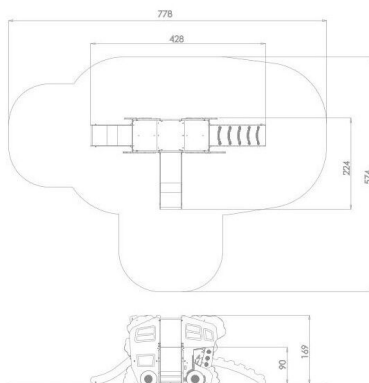

BU-2028

Mini / Domeček autobus a hrad

SPECIFIKACE

Rozměry prvku (d x š x v) 428 x 224 x 169 cm

Dopadová plocha (d x š) 778 x 574 cm

Dopadová plocha (m²) 31 m²

Výška volného pádu 90 cm

Věková skupina 1-8 let

Počet uživatelů 14

V souladu s normou: EN 1176-1: 2017

BU-2028 Mini / Domeček autobus a hrad

SCALE 1:100

Použité materiály

Ocel

Pevná konstrukce z nerezové oceli AISI 304 odolná vůči povětrnostním vlivům.

HDPE