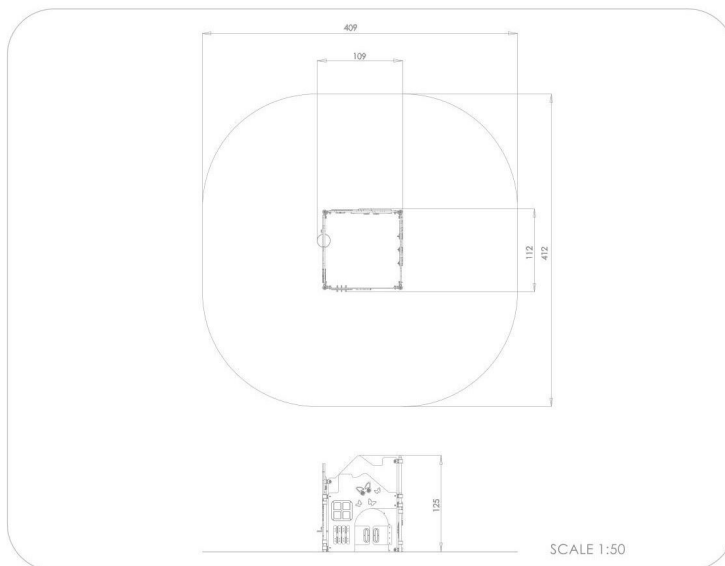

BU-2030

Mini / Domeček

SPECIFIKACE

Rozměry prvku (d x š x v) 109 x 112 x 125 cm

Dopadová plocha (d x š) 409 x 412 cm

Dopadová plocha (m²) 15 m²

Výška volného pádu 0 cm

Věková skupina 1-7 let

Počet uživatelů 7

V souladu s normou: EN 1176-1: 2017

BU-2030

Mini / Domeček

Použité materiály

Ocel

Pevná konstrukce z nerezové oceli AISI 304 odolná vůči povětrnostním vlivům.

HDPE