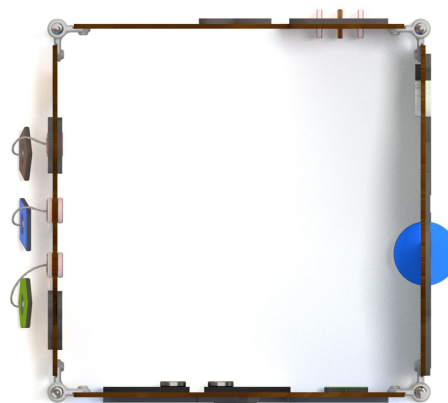

BU-2030

Mini / Domeček

SPECIFIKACE

Rozměry prvku (d x š x v) 109 x 112 x 125 cm

Dopadová plocha (d x š) 409 x 412 cm

Dopadová plocha (m²) 15 m²

Výška volného pádu 0 cm

Věková skupina 1-7 let

Počet uživatelů 7

V souladu s normou: EN 1176-1: 2017

BU-2030

Mini / Domeček

Použité materiály

Ocel

Pevná konstrukce z nerezové oceli AISI 304 odolná vůči povětrnostním vlivům.

HDPE

Desky stěn jsou vyrobeny z barevného třívrstvého HDPE polyethylenu 15 mm nejvyšší kvality, odolného proti vlhkosti a UV záření.

HPL

Desky stěn a podest jsou vyrobeny z barevného 13 mm HPL (černé desky z 8 mm HPL), pevného a odolného proti vlhkosti a UV záření.

Modul hodiny

Frézovaná vzdělávací tabule z HDPE o tloušťce 15 mm s hodinami a pohyblivými ručičkami. Stimuluje smysly zrak, hmat a zaměřuje pozornost.