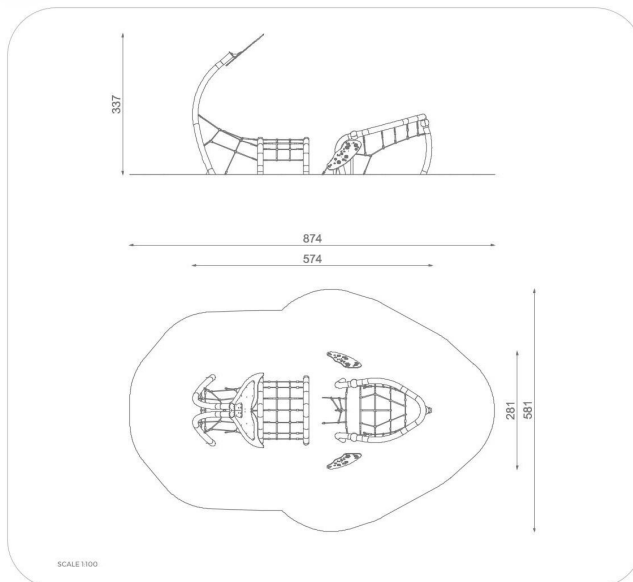

BU-9304

Organiq / Lezecká sestava PLEJTVÁK

SPECIFIKACE

Rozměry prvku (d x š x v) 574 x 281 x 337 cm

Dopadová plocha (d x š) 874 x 581 cm

Dopadová plocha (m²) 37,6 m²

Výška volného pádu 145 cm

Věková skupina 3-12 let

Počet uživatelů 18

V souladu s normou: EN 1176-1: 2017

BU-9304 Organiq / Lezecká sestava PLEJTVÁK

Použité materiály

HDPE

Desky stěn jsou vyrobeny z barevného třívrstvého HDPE polyethylenu 15 mm nejvyšší kvality, odolného proti vlhkosti a UV záření.

Ocelová konstrukce

Pevná konstrukce vyrobená z černé oceli S235JR, čištěná pískováním. Chráněno proti korozi pozinkováním a práškovým lakováním polyesterovou barvou s Qualicoat atestem