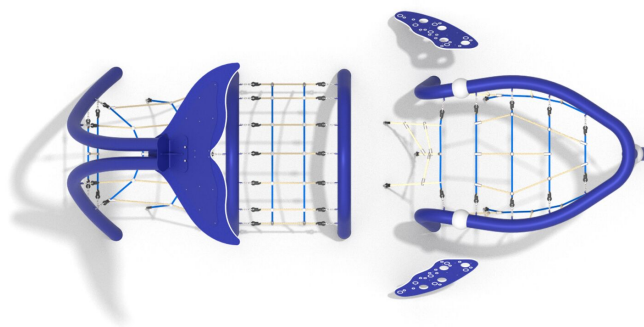

BU-9304

Organiq / Lezecká sestava PLEJTVÁK

SPECIFIKACE

Rozměry prvku (d x š x v) 574 x 281 x 337 cm

Dopadová plocha (d x š) 874 x 581 cm

Dopadová plocha (m²) 37,6 m²

Výška volného pádu 145 cm

Věková skupina 3-12 let

Počet uživatelů 18

V souladu s normou: EN 1176-1: 2017

BU-9304 Organiq / Lezecká sestava PLEJTVÁK

Použité materiály

HDPE

Desky stěn jsou vyrobeny z barevného třívrstvého HDPE polyethylenu 15 mm nejvyšší kvality, odolného proti vlhkosti a UV záření.

Ocelová konstrukce

Pevná konstrukce vyrobená z černé oceli S235JR, čištěná pískováním. Chráněno proti korozi pozinkováním a práškovým lakováním polyesterovou barvou s Qualicoat atestem