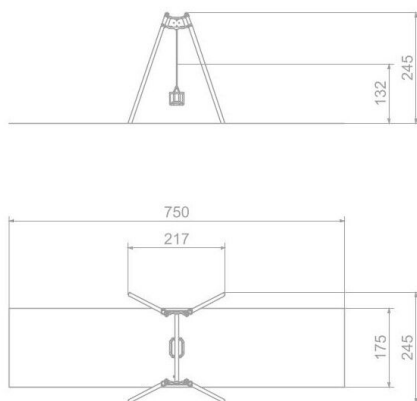

BU-3018

Aquarius inox / Řetězová houpačka

SPECIFIKACE

Rozměry prvku (d x š x v) 217 x 246 x 245 cm

Dopadová plocha (d x š) 750 x 175 cm

Dopadová plocha (m²) 14 m²

Výška volného pádu 132 cm

Věková skupina 1-4 let

Počet uživatelů 1

V souladu s normou: EN 1176-1: 2017

BU-3018 Aquarius inox / Řetězová houpačka

SCALE 1:100

Použité materiály

HPL

Desky stěn a podest jsou vyrobeny z barevného 13 mm HPL (černé desky z 8 mm HPL), pevného a odolného proti vlhkosti a UV záření.

Ocel

Pevná konstrukce z nerezové oceli AISI 304 odolná vůči povětrnostním vlivům.

Trubkové zátky

Bezpečné trubkové zátky ze vstříkovaného lisovaného polyamidu.

Houpací závěsy

Houpací závěsy s dvojitým ložiska, vyrobená z nerezové oceli. Zaručuje tichý chod mechanismu. Kromě horizontálního pohybu umožňují také kruhový pohyb, aby se zabránilo kroucení řetězu.