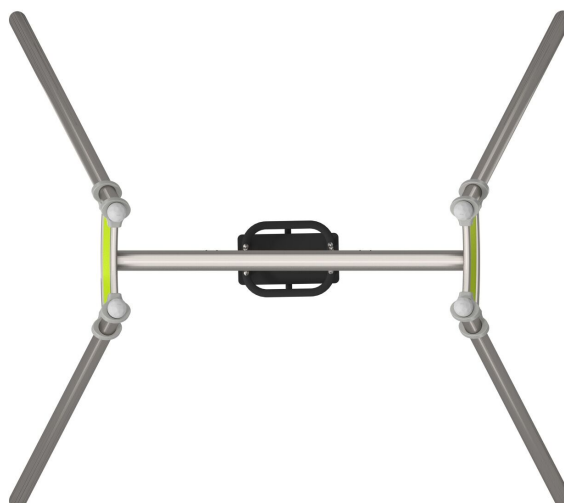

BU-3018

Aquarius inox / Řetězová houpačka

SPECIFIKACE

Rozměry prvku (d x š x v) 217 x 246 x 245 cm

Dopadová plocha (d x š) 750 x 175 cm

Dopadová plocha (m²) 14 m²

Výška volného pádu 132 cm

Věková skupina 1-4 let

Počet uživatelů 1

V souladu s normou: EN 1176-1: 2017

BU-3018 Aquarius inox / Řetězová houpačka

SCALE 1:100

Použité materiály

HPL

Desky stěn a podest jsou vyrobeny z barevného 13 mm HPL (černé desky z 8 mm HPL), pevného a odolného proti vlhkosti a UV záření.

Ocel

Pevná konstrukce z nerezové oceli AISI 304 odolná vůči povětrnostním vlivům.

Trubkové zátky

Bezpečné trubkové zátky ze vstříkovaného lisovaného polyamidu.

Houpací závěsy

Houpací závěsy s dvojitým ložiska, vyrobená z nerezové oceli. Zaručuje tichý chod mechanismu. Kromě horizontálního pohybu umožňují také kruhový pohyb, aby se zabránilo kroucení řetězu.

Bezpečnostní sedátko

Bezpečnostní sedátko z hliníku a nerezové oceli potažené měkkým polyuretanem, zavěšené na 6 mm řetězech z nerezové oceli.

Klasik s opěradlem

Sedátko klasik s opěradlem

Klasik

Sedátko klasik