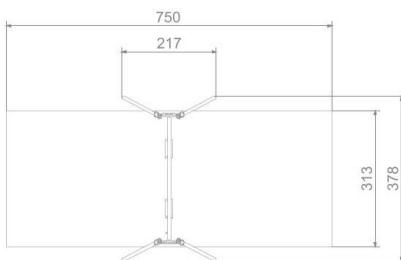

## SPECIFIKACE

**Rozměry prvku (d x š x v)** 217 x 378 x 245 cm

**Dopadová plocha (d x š)** 750 x 313 cm

**Dopadová plocha (m<sup>2</sup>)** 24 m<sup>2</sup>

**Výška volného pádu** 129 cm

**Věková skupina** 3-12 let

## BU-3020 Aquarius inox / Řetězová dvojhoupačka

SCALE 1:100