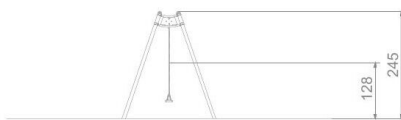

SCALE 1:100