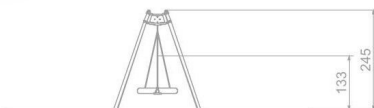

SCALE 1:100