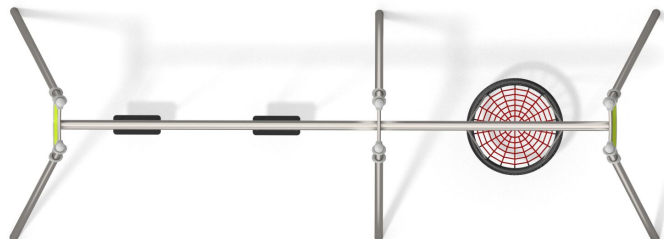

SPECIFIKACE

Rozměry prvku (d x š x v) 217 x 617 x 245 cm

Dopadová plocha (d x š) 750 x 560 cm

Dopadová plocha (m²) 41 m²

Výška volného pádu 134 cm

Věková skupina 3-12 let

Počet uživatelů 6

V souladu s normou: EN 1176-1: 2017