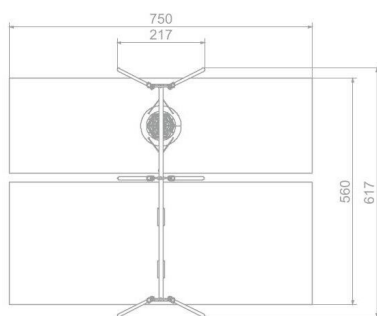

SCALE 1:100

Použité materiály

HPL

Desky stěn a podest jsou vyrobeny z barevného 13 mm HPL (černé desky z 8 mm HPL), pevného a odolného proti vlhkosti a UV záření.

Ocel

Pevná konstrukce z nerezové oceli AISI 304 odolná vůči povětrnostním vlivům.

Trubkové zátky

Bezpečné trubkové zátky ze vstříkovaného lisovaného polyamidu.

Houpací závěsy

Houpací závěsy s dvojitým ložiska, vyrobená z nerezové oceli. Zaručuje tichý chod mechanismu. Kromě horizontálního pohybu umožňují také kruhový pohyb, aby se zabránilo kroucení řetězu.

Ptačí hnízdo

Sedátko typu „ptačí hnízdo“ o průměru 100 cm, zavěšené na 6 mm řetězech z nerezové oceli. Kovový rám potažený měkkým polypropylenem lanem.

Sedátko

Sedadla mají hliníkovou konstrukci, jsou potažené měkkou EPDM pryží a zavěšené na 6 mm řetězech z nerezové oceli.

Inclusive baby

Sedátko inclusive baby

Baby

Sedátko baby

Inclusive sedátko

Sedátko inclusive

Klasik s opěradlem

Sedátko klasik s opěradlem