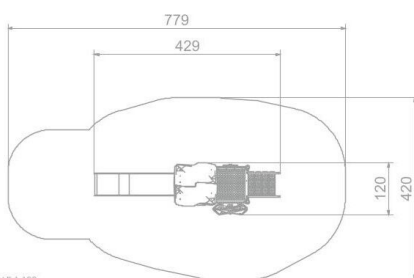

BU-1109

Active / Herní sestava