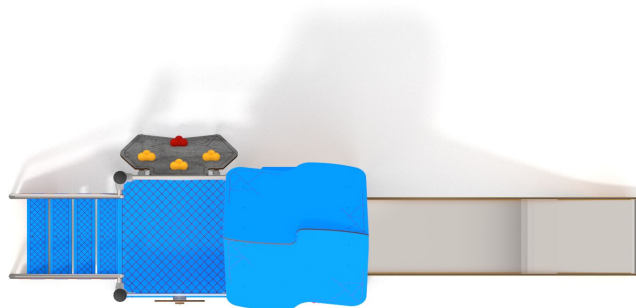

SPECIFIKACE

Rozměry prvku (d x š x v) 120 x 429 x 327 cm

Dopadová plocha (d x š) 420 x 779 cm

Dopadová plocha (m²) 26 m²

Výška volného pádu 120 cm

Věková skupina 3-12 let

Počet uživatelů 10

V souladu s normou: EN 1176-1: 2017