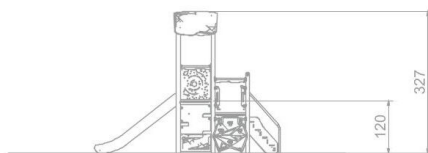

BU-1109

Active / Herní sestava

SCALE 1:100