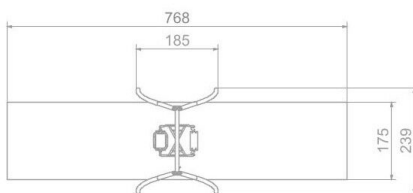

BU-3033

Active / Řetězová houpačka sedátko matka - dítě

SPECIFIKACE

Rozměry prvku (d x š x v) 185 x 239 x 244 cm

Dopadová plocha (d x š) 768 x 175 cm

Dopadová plocha (m²) 14 m²

Výška volného pádu 173 cm

Věková skupina 1 let

Počet uživatelů 2

V souladu s normou: EN 1176-1: 2017

BU-3033 Active / Řetězová houpačka sedátko

SCALE 1:100

Použité materiály

Ocelová konstrukce

Pevná konstrukce vyrobená z černé oceli S235JR, čištěná pískováním. Chráněno proti korozi pozinkováním a práškovým lakováním polyesterovou barvou s Qualicoat atestem

Baby

Sedátko baby

Matka dítě

Sedátko matka dítě

Klasik

Sedátko klasik

Řetězy

Atestované 6 mm nerezové ocelové řetězy.