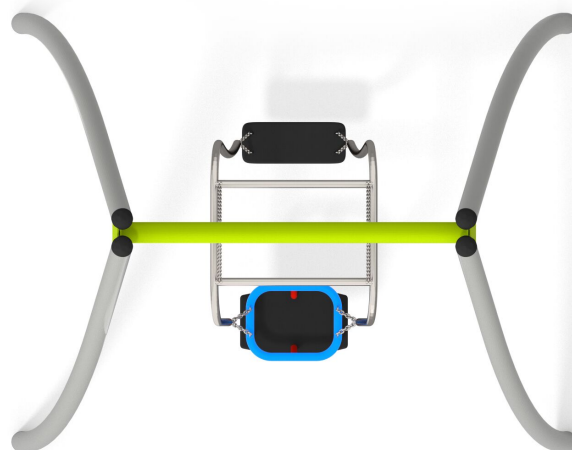

BU-3033

Active / Řetězová houpačka sedátko matka - dítě

SPECIFIKACE

Rozměry prvku (d x š x v) 185 x 239 x 244 cm

Dopadová plocha (d x š) 768 x 175 cm

Dopadová plocha (m²) 14 m²

Výška volného pádu 173 cm

Věková skupina 1 let

Počet uživatelů 2

V souladu s normou: EN 1176-1: 2017

BU-3033 Active / Řetězová houpačka sedátko

SCALE 1:100

Použité materiály

Ocelová konstrukce

Pevná konstrukce vyrobená z černé oceli S235JR, čištěná pískováním. Chráněno proti korozi pozinkováním a práškovým lakováním polyesterovou barvou s Qualicoat atestem

Baby

Sedátko baby

Matka dítě

Sedátko matka dítě

Klasik

Sedátko klasik

Řetězy

Atestované 6 mm nerezové ocelové řetězy.

Koncovka

Koncovka z měkké pryže EPDM.

Houpací závěsy

Houpací závěsy s dvojitým ložiska, vyrobená z nerezové oceli. Zaručuje tichý chod mechanismu. Kromě horizontálního pohybu umožňují také kruhový pohyb, aby se zabránilo kroucení řetězu.