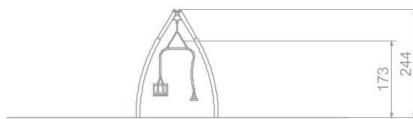

BU-3033

Active / Řetězová houpačka sedátko matka - dítě

SPECIFIKACE

Rozměry prvku (d x š x v) 185 x 239 x 244 cm

Dopadová plocha (d x š) 768 x 175 cm

Dopadová plocha (m²) 14 m²

Výška volného pádu 173 cm

Věková skupina 1 let

Počet uživatelů 2

V souladu s normou: EN 1176-1: 2017

BU-3033 Active / Řetězová houpačka sedátko

SCALE 1:100

Použité materiály

Ocelová konstrukce

Pevná konstrukce vyrobená z černé oceli S235JR, čištěná pískováním. Chráněno proti korozi pozinkováním a práškovým lakováním polyesterovou barvou s Qualicoat atestem