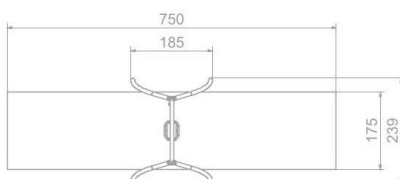

SCALE 1:100

Použité materiály

Ocelová konstrukce

Pevná konstrukce vyrobená z černé oceli S235JR, čištěná pískováním. Chráněno proti korozi pozinkováním a práškovým lakováním polyesterovou barvou s Qualicoat atestem

Řetězy

Atestované 6 mm nerezové ocelové řetězy.

Baby

Sedátko baby

Klasik s opěradlem

Sedátko klasik s opěradlem

Klasik

Sedátko klasik

Matka dítě

Sedátko matka dítě

Koncovka

Koncovka z měkké pryže EPDM.

Houpací závěsy

Houpací závěsy s dvojitým ložiska, vyrobená z nerezové oceli. Zaručuje tichý chod mechanismu. Kromě horizontálního pohybu umožňují také kruhový pohyb, aby se zabránilo kroucení řetězu..