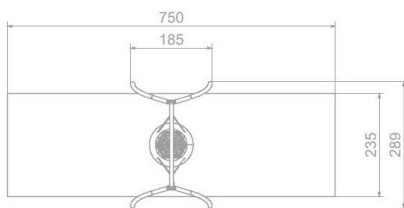

BU-3023

Active / Řetězová houpačka

SPECIFIKACE

Rozměry prvku (d x š x v) 185 x 289 x 244 cm

Dopadová plocha (d x š) 750 x 235 cm

Dopadová plocha (m²) 18 m²

Výška volného pádu 133 cm

Věková skupina 3-12 let

Počet uživatelů 4

V souladu s normou: EN 1176-1: 2017

BU-3023 Active / Řetězová houpačka

SCALE 1:100

Použité materiály

Ocelová konstrukce

Pevná konstrukce vyrobená z černé oceli S235JR, čištěná pískováním. Chráněno proti korozi pozinkováním a práškovým lakováním polyesterovou barvou s Qualicoat atestem

Ptačí hnízdo

Sedátko typu „ptačí hnízdo“ o průměru 100 cm, zavěšené na 6 mm řetězech z nerezové oceli. Kovový rám potažený měkkým polypropylenem lanem.