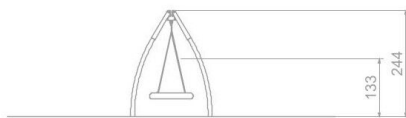

BU-3023

Active / Řetězová houpačka

SPECIFIKACE

Rozměry prvku (d x š x v) 185 x 289 x 244 cm

Dopadová plocha (d x š) 750 x 235 cm

Dopadová plocha (m²) 18 m²

Výška volného pádu 133 cm

Věková skupina 3-12 let

Počet uživatelů 4

V souladu s normou: EN 1176-1: 2017

BU-3023 Active / Řetězová houpačka

SCALE 1:100

Použité materiály

Ocelová konstrukce

Pevná konstrukce vyrobená z černé oceli S235JR, čištěná pískováním. Chráněno proti korozi pozinkováním a práškovým lakováním polyesterovou barvou s Qualicoat atestem