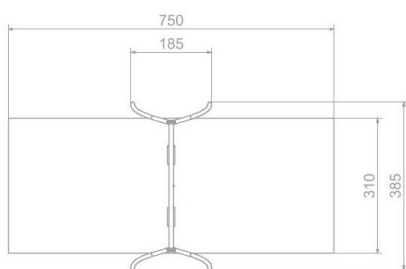

BU-3024

Active / Řetězová dvojhoupačka

SPECIFIKACE

Rozměry prvku (d x š x v) 185 x 385 x 244 cm

Dopadová plocha (d x š) 750 x 317 cm

Dopadová plocha (m²) 24 m²

Výška volného pádu 128 cm

Věková skupina 3-12 let

Počet uživatelů 2

V souladu s normou: EN 1176-1: 2017

BU-3024 Active / Řetězová dvojhoupačka

SCALE 1:100

Použité materiály

Ocelová konstrukce

Pevná konstrukce vyrobená z černé oceli S235JR, čištěná pískováním. Chráněno proti korozi pozinkováním a práškovým lakováním polyesterovou barvou s Qualicoat atestem

Řetězy

Atestované 6 mm nerezové ocelové řetězy.

Klasik

Sedátko klasik

Baby

Sedátko baby

Klasik s opěradlem

Sedátko klasik s opěradlem