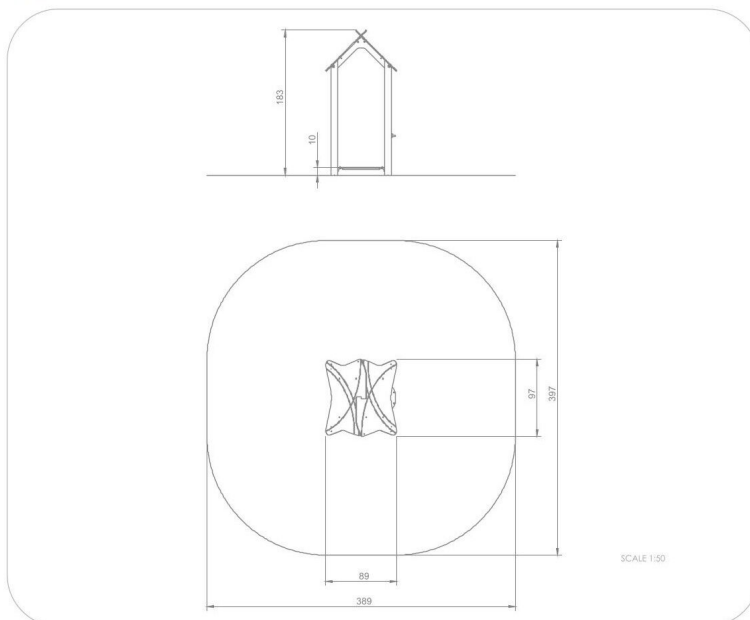

BU-00111

Smart / Domeček

SPECIFIKACE

Rozměry prvku (d x š x v) 89 x 97 x 183 cm

Dopadová plocha (d x š) 389 x 397 cm

Dopadová plocha (m²) 13,5 m²

Výška volného pádu 10 cm

Věková skupina 1-8 let

Počet uživatelů 2

V souladu s normou: EN 1176-1: 2017

BU-00111 Smart / Domeček

Použité materiály

HDPE stěny 12 mm

Desky stěn z 12 mm HDPE v nejvyšší kvalitě.

Trubkové zátky

Bezpečné trubkové zátky ze vstřikovaného polyamidu.

HPL 10 mm antracit

Protiskuzová antracitová 10 mm deska platformy z HPL s velmi vysokou odolností proti povětrnostním podmínkám a opotřebení.