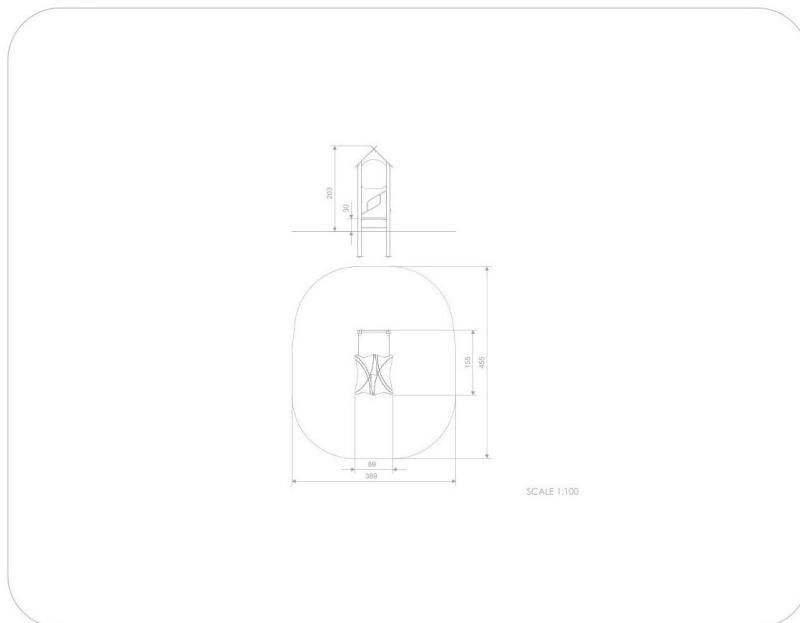

Použité materiály

HDPE stěny 12 mm

Desky stěn z 12 mm HDPE v nejvyšší kvalitě.

Trubkové zátky

Bezpečné trubkové zátky ze vstřikovaného polyamidu.

Ocelová konstrukce

Pevná konstrukce vyrobená z černé oceli, ošetřená pískováním.

HPL 10 mm antracit

Protiskluzová antracitová 10 mm deska platformy z HPL s velmi vysokou odolností proti povětrnostním podmínkám a opotřebení.