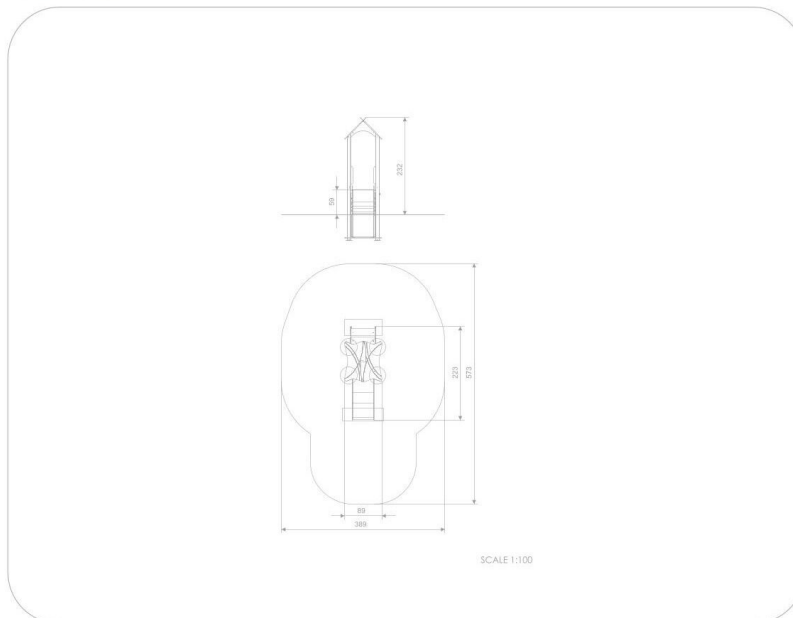

#### SPECIFIKACE

**Rozměry prvku (d x š x v)** 89 x 223 x 232 cm

**Dopadová plocha (d x š)** 389 x 573 cm

**Dopadová plocha (m<sup>2</sup>)** 17,7 m<sup>2</sup>

**Výška volného pádu** 59 cm

**Věková skupina** 1-8 let

**Počet uživatelů** 4

**V souladu s normou:** EN 1176-1: 2017

**BU-00113** Smart / Herní sestava

**Použité materiály**

**HDPE stěny 12 mm**

Desky stěn z 12 mm HDPE v nejvyšší kvalitě.

**Ocelová konstrukce**