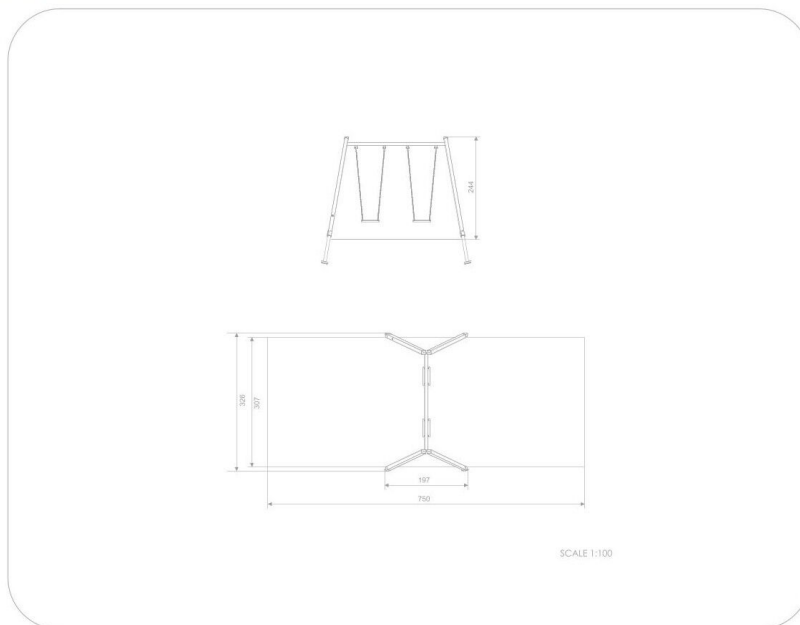

#### SPECIFIKACE

**Rozměry prvku (d x š x v)** 326 x 197 x 244 cm

**Dopadová plocha (d x š)** 307 x 750 cm

**Dopadová plocha (m<sup>2</sup>)** 23 m<sup>2</sup>

**Výška volného pádu** 128 cm

**Věková skupina** 3-14 let

**Počet uživatelů** 2

**V souladu s normou:** EN 1176-1: 2017

**BU-00302** Smart / Řetězová dvojhoupačka

**Použité materiály**

**Konstrukce smrkové dřevo**

Pevná konstrukce vyrobená ze smrkového dřeva 90 x 90 mm