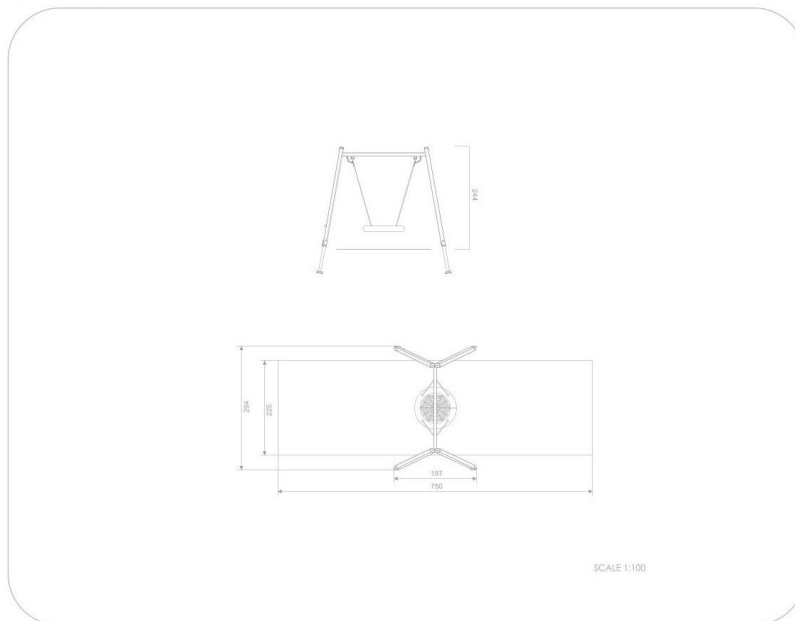

BU-00303

Smart / Řetězová houpačka

SPECIFIKACE

Rozměry prvku (d x š x v) 294 x 197 x 244 cm

Dopadová plocha (d x š) 225 x 750 cm

Dopadová plocha (m²) 16,9 m²

Výška volného pádu 133 cm

Věková skupina 3-12 let

Počet uživatelů 7

V souladu s normou: EN 1176-1: 2017

BU-00303 Smart / Řetězová houpačka

Použité materiály

Konstrukce smrkové dřevo

Pevná konstrukce vyrobená ze smrkového dřeva 90 x 90 mm

Trubkové zátky

Bezpečné trubkové zátky ze vstříkovaného polyamidu.

Inclusive sedátko

Sedátko inclusive

Inclusive baby

Sedátko inclusive baby

Ptačí hnízdo

Sedátko typu „ptačí hnízdo“ o průměru 100 cm, zavěšené na 6 mm řetězech z nerezové oceli. Kovový rám potažený měkkým polypropylenem lanem.