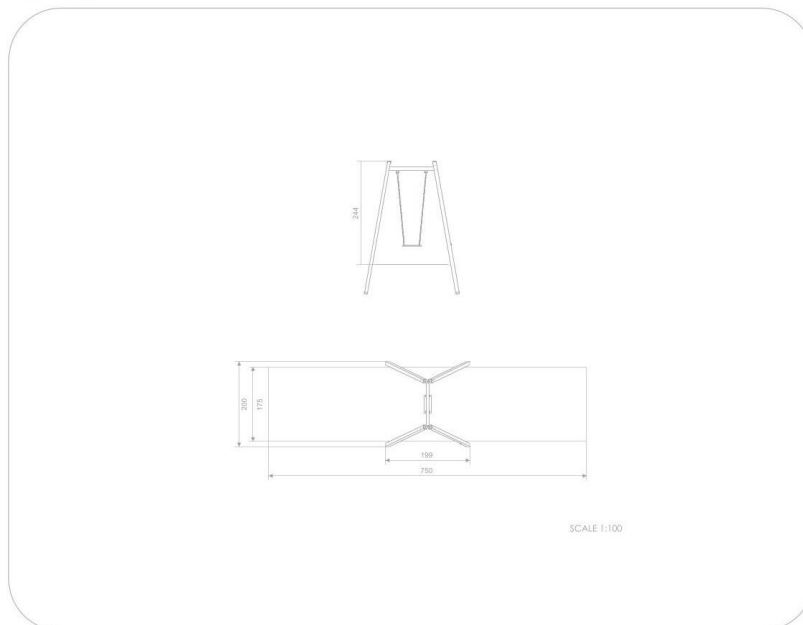

BU-00304

Smart / Řetězová houpačka

SPECIFIKACE

Rozměry prvku (d x š x v) 200 x 199 x 244 cm

Dopadová plocha (d x š) 175 x 750 cm

Dopadová plocha (m²) 13,1 m²

Výška volného pádu 128 cm

Věková skupina 3-14 let

Počet uživatelů 1

V souladu s normou: EN 1176-1: 2017

BU-00304 Smart / Řetězová houpačka

Použité materiály

Trubkové zátky

Bezpečné trubkové zátky ze vstřikovaného polyamidu.

Ocelová konstrukce

Pevná konstrukce vyrobená z černé oceli, ošetřená pískováním.