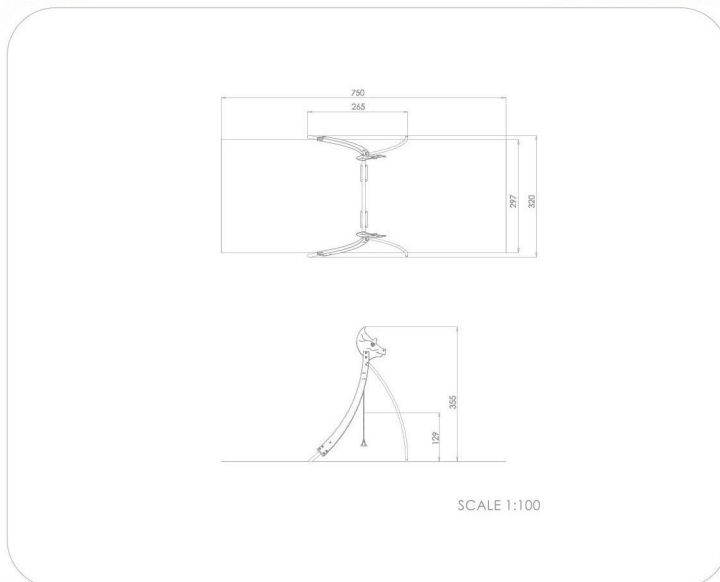

BU-8508

Dino / Řetězová dvojhoupačka dinosaurus

SPECIFIKACE

Rozměry prvku (d x š x v) 320 x 265 x 355 cm

Dopadová plocha (d x š) 297 x 750 cm

Dopadová plocha (m²) 23 m²

Výška volného pádu 129 cm

Věková skupina 3-12 let

Počet uživatelů 2

V souladu s normou: EN 1176-1: 2017

BU-8508

Dino / Řetězová dvojhoupačka

Použité materiály

Ocel

Pevná konstrukce z nerezové oceli AISI 304 odolná vůči povětrnostním vlivům.

Řetězy

Atestované 6 mm nerezové ocelové řetězy.

Sedátko

Sedadla mají hliníkovou konstrukci, jsou potažena měkkou EPDM pryží a zavěšená na 6 mm řetězích z nerezové oceli.

Smrkové sloupky

Ohýbané sloupky z měkkého smrkového dřeva o tloušťce 9 cm, 26 cm široké a 280 cm dlouhé. Dřevo je lepené ve vrstvách polyuretanovými lepidly, zcela odolné vůči vodě a ošetřené třífázovou impregnací.

Baby

Sedátko baby

HDPE

Desky stěn jsou vyrobeny z barevného třívrstvého HDPE polyethylenu 15 mm nejvyšší kvality, odolného proti vlhkosti a UV záření.