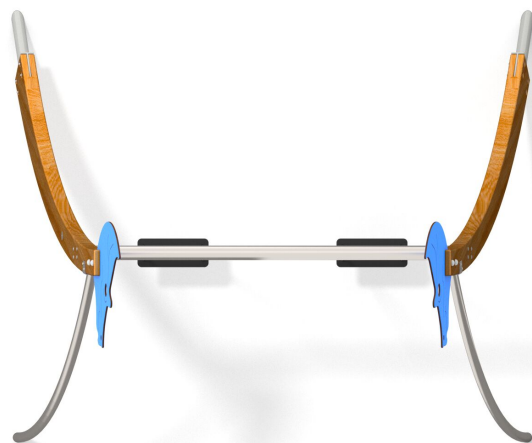

BU-8508

Dino / Řetězová dvojhoupačka dinosaurus

SPECIFIKACE

Rozměry prvku (d x š x v) 320 x 265 x 355 cm

Dopadová plocha (d x š) 297 x 750 cm

Dopadová plocha (m²) 23 m²

Výška volného pádu 129 cm

Věková skupina 3-12 let

Počet uživatelů 2

V souladu s normou: EN 1176-1: 2017

BU-8508

Dino / Řetězová dvojhoupačka

Použité materiály

Ocel

Pevná konstrukce z nerezové oceli AISI 304 odolná vůči povětrnostním vlivům.

Řetězy

Atestované 6 mm nerezové ocelové řetězy.

Sedátko

Sedadla mají hliníkovou konstrukci, jsou potažena měkkou EPDM pryží a zavěšená na 6 mm řetězích z nerezové oceli.

Smrkové sloupky

Ohýbané sloupky z měkkého smrkového dřeva o tloušťce 9 cm, 26 cm široké a 280 cm dlouhé. Dřevo je lepené ve vrstvách polyuretanovými lepidly, zcela odolné vůči vodě a ošetřené třífázovou impregnací.

Baby

Sedátko baby

HDPE

Desky stěn jsou vyrobeny z barevného třívrstvého HDPE polyethylenu 15 mm nejvyšší kvality, odolného proti vlhkosti a UV záření.