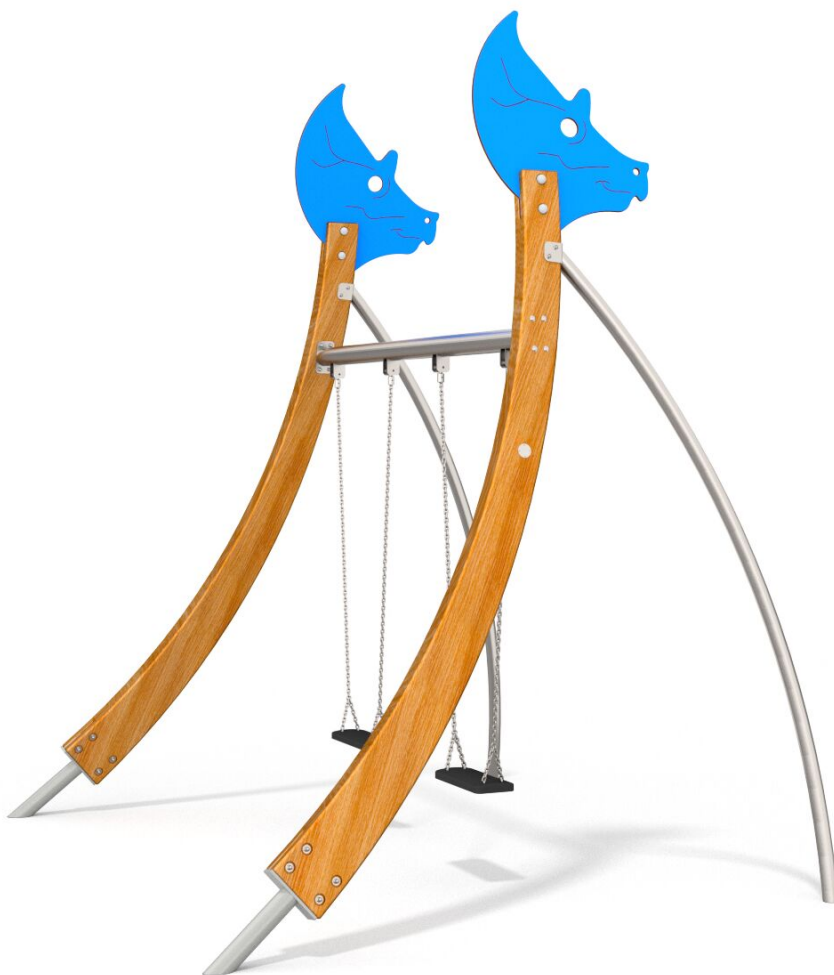

BU-8508

Dino / Řetězová dvojhoupačka dinosaurus

SPECIFIKACE

Rozměry prvku (d x š x v) 320 x 265 x 355 cm

Dopadová plocha (d x š) 297 x 750 cm

Dopadová plocha (m²) 23 m²

Výška volného pádu 129 cm

Věková skupina 3-12 let

Počet uživatelů 2

V souladu s normou: EN 1176-1: 2017

BU-8508

Dino / Řetězová dvojhoupačka

Použité materiály

Ocel

Pevná konstrukce z nerezové oceli AISI 304 odolná vůči povětrnostním vlivům.

Řetězy

Atestované 6 mm nerezové ocelové řetězy.

Sedátko

Sedadla mají hliníkovou konstrukci, jsou potažena měkkou EPDM pryží a zavěšená na 6 mm řetězích z nerezové oceli.

Smrkové sloupky

Ohýbané sloupky z měkkého smrkového dřeva o tloušťce 9 cm, 26 cm široké a 280 cm dlouhé. Dřevo je lepené ve vrstvách polyuretanovými lepidly, zcela odolné vůči vodě a ošetřené třífázovou impregnací.

Baby

Sedátko baby

HDPE

Desky stěn jsou vyrobeny z barevného třívrstvého HDPE polyethylenu 15 mm nejvyšší kvality, odolného proti vlhkosti a UV záření.