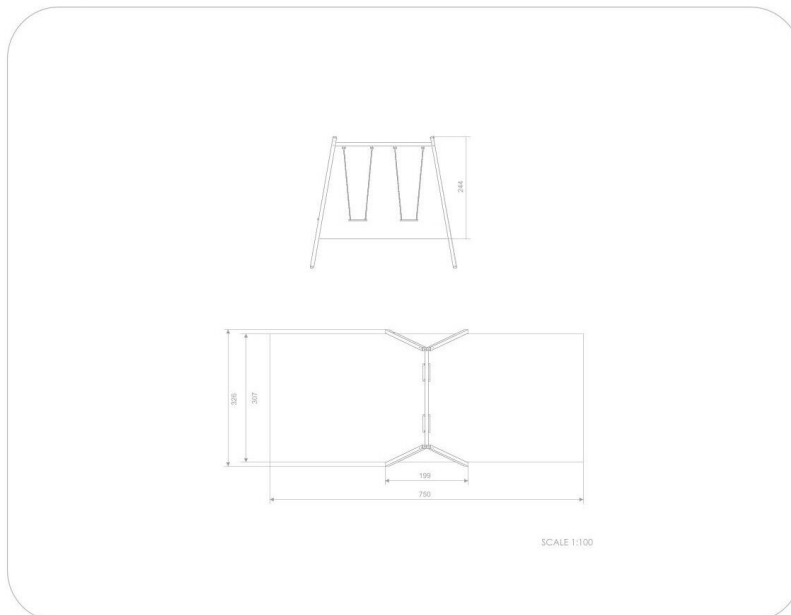

BU-00305

Smart / Řetězová dvojhoupačka

SPECIFIKACE

Rozměry prvku (d x š x v) 326 x 199 x 244 cm

Dopadová plocha (d x š) 307 x 750 cm

Dopadová plocha (m²) 23 m²

Výška volného pádu 128 cm

Věková skupina 3-14 let

Počet uživatelů 2

V souladu s normou: EN 1176-1: 2017

BU-00305 Smart / Řetězová dvojhoupáčka

Použité materiály

Trubkové zátky

Bezpečné trubkové zátky ze vstříkovaného polyamidu.

Ocelová konstrukce

Pevná konstrukce vyrobená z černé oceli, ošetřená pískováním.