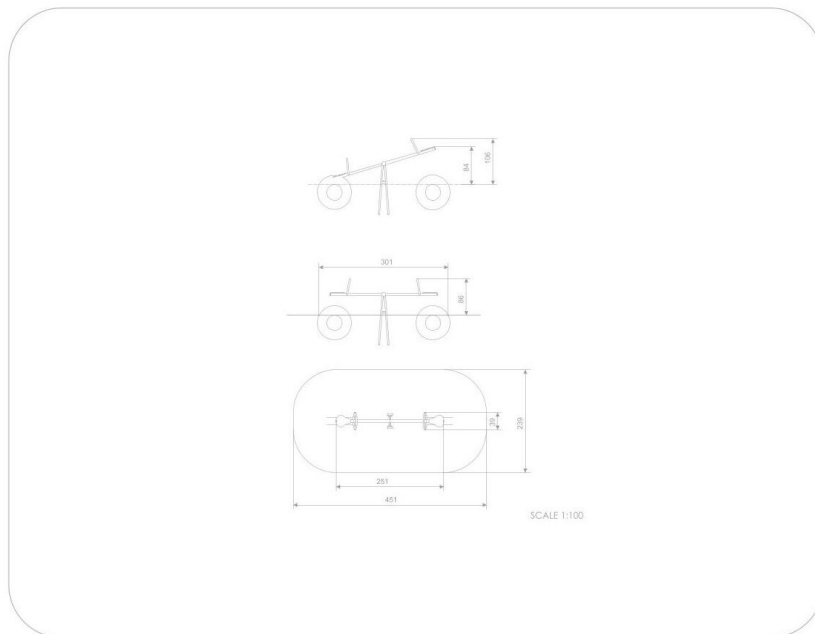

BU-00703

Smart / Vahadlová houpačka

SPECIFIKACE

Rozměry prvku (d x š x v) 39 x 251 x 106 cm

Dopadová plocha (d x š) 239 x 451 cm

Dopadová plocha (m²) 10 m²

Výška volného pádu 84 cm

Věková skupina 3-12 let

Počet uživatelů 2

V souladu s normou: EN 1176-1: 2017

BU-00703 Smart / Vahadlová houpačka

Použité materiály

HDPE stěny 12 mm

Ocelová konstrukce

Desky stěn z 12 mm HDPE v nejvyšší kvalitě.

Pevná konstrukce vyrobená z černé oceli, ošetřená pískováním.