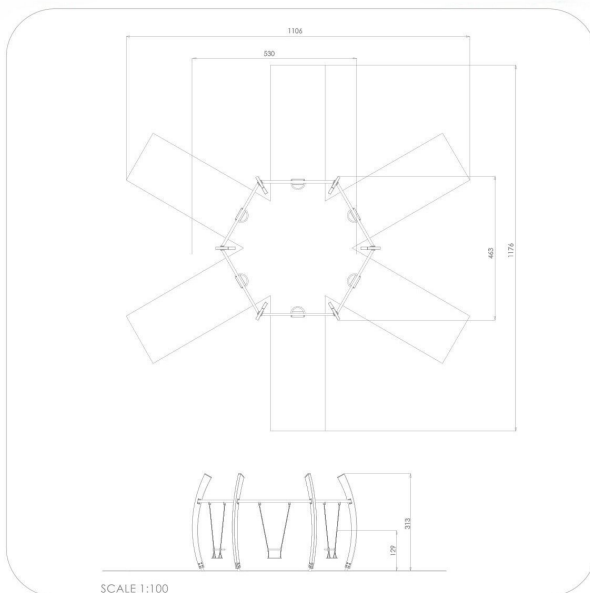

BU-8516

Dino / Řetězová houpačka 6 míst

Vybavení

null

SPECIFIKACE

Rozměry prvku (d x š x v) 530 x 463 x 313 cm

Dopadová plocha (d x š) 1106 x 1176 cm

Dopadová plocha (m²) 54 m²

Výška volného pádu 129 cm

Věková skupina 3-12 let

Počet uživatelů 6

V souladu s normou: EN 1176-1: 2017

BU-8516

Dino / Řetězová houpačka 6 míst

Použité materiály

Ocelová konstrukce

Zádová opěrka

Zádová opěrka sedadla s ocelovou konstrukcí potažená měkkým polyuretanem. Zakončení z polyamidu.

Smrkové sloupky

Ohýbané sloupky z měkkého smrkového dřeva o tloušťce 9 cm, 26 cm široké a 280 cm dlouhé. Dřevo je lepené ve vrstvách polyuretanovými lepidly, zcela odolné vůči vodě a ošetřené třífázovou impregnací.

HPL

Desky stěn a podest jsou vyrobeny z barevného 13 mm HPL (černé desky z 8 mm HPL), pevného a odolného proti vlhkosti a UV záření.