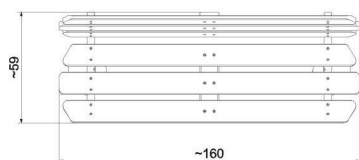

BU-8302

Robinia Play (akát) / Lavička s opěradlem dřevo akát

SPECIFIKACE

Rozměry prvku (d x š x v) 160 x 59 x 86 cm

V souladu s normou: EN 1176-1: 2017

BU-8302 Robinia Play (akát) / Lavička s opěradlem

SKALA 1:20

Ocel

Pevná konstrukce z nerezové oceli AISI 304 odolná vůči povětrnostním vlivům.