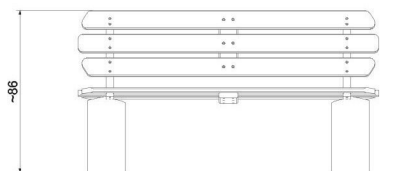

BU-8302

Robinia Play (akát) / Lavička s opěradlem dřevo akát

SPECIFIKACE

Rozměry prvku (d x š x v) 160 x 59 x 86 cm

V souladu s normou: EN 1176-1: 2017

BU-8302 Robinia Play (akát) / Lavička s opěradlem

SKALA 1:20

Ocel

Pevná konstrukce z nerezové oceli AISI 304 odolná vůči povětrnostním vlivům.