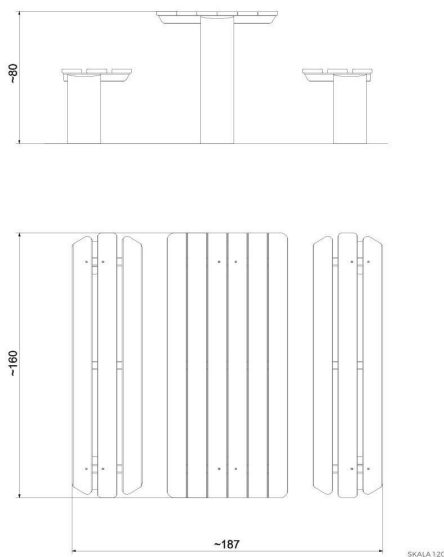

BU-8303

Robinia Play (akát) / Jídelní set dřevo akát

SPECIFIKACE

Rozměry prvku (d x š x v) 187 x 160 x 80 cm

V souladu s normou: EN 1176-1: 2017

BU-8303 Robinia Play (akát) / Jídelní set dřevo

Použité materiály