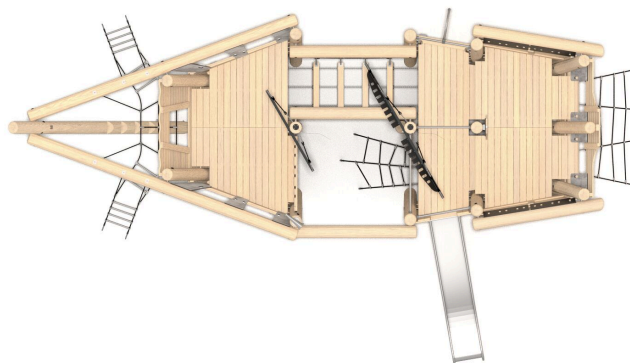

SPECIFIKACE

Rozměry prvku (d x š x v) 1011 x 574 x 640 cm

Dopadová plocha (d x š) 1311 x 923 cm

Dopadová plocha (m²) 80,5 m²

Výška volného pádu 180 cm

Věková skupina 3-12 let

Počet uživatelů 40

V souladu s normou: EN 1176-1: 2017