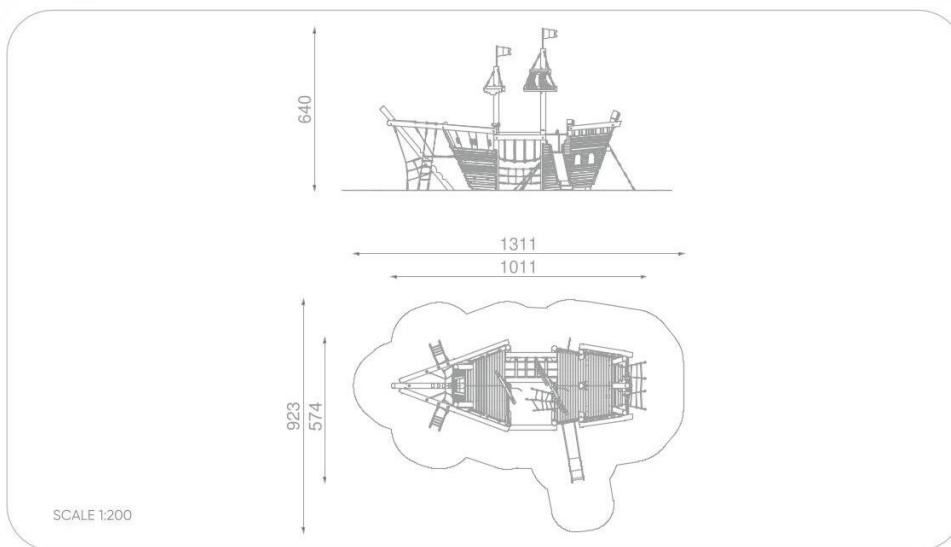

BU-8190

Robinia Play (akát) / Velká pirátská loď

Použité materiály

Lezecké chyty

Lezecké chyty ze vstříkovaného polyamidu.

Lana s ocelovým jádrem

Polypropylenová lana s ocelovým jádrem a průměrem 16 mm.

Lanové spojky

Pevné a estetické lanové spojky ze vstříkovaného polyamidu.

Lanové koncovky

Koncovky lana z odolné slitiny hliníku.

Ocel

Pevná konstrukce z nerezové oceli AISI 304 odolná vůči povětrnostním vlivům.

Řetězy

Atestované 6 mm nerezové ocelové řetězy.

Přírodní akátové dřevo

Přírodní kulatina Robinia z evropských plantáží s certifikátem FSC, který zaručuje, že výrobky pocházejí z odpovědně obhospodařovaných lesů. Životnost až 15 let.

Konektory a spojky

Systém konektorů a spojek vyrobených z pevné hliníkové slitiny.