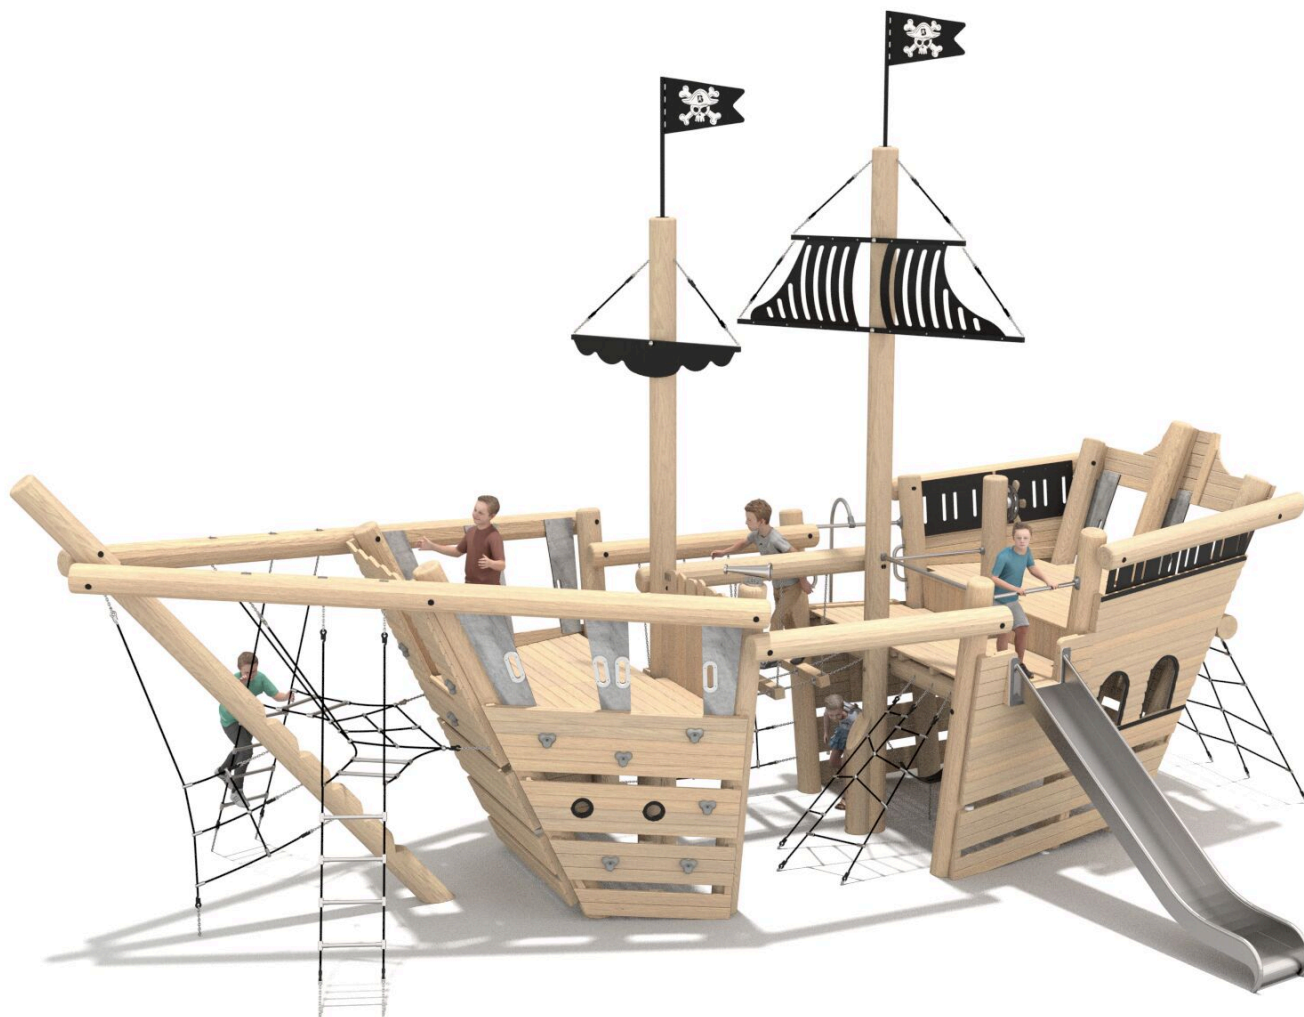

**BU-8190**

Robinia Play (akát) / Velká pirátská loď dřevo akát

#### SPECIFIKACE

**Rozměry prvku (d x š x v)** 1011 x 574 x 640 cm

**Dopadová plocha (d x š)** 1311 x 923 cm

**Dopadová plocha (m<sup>2</sup>)** 80,5 m<sup>2</sup>

**Výška volného pádu** 180 cm

**Věková skupina** 3-12 let

## Robinia Play (akát) / Velká pirátská loď

#### Lezecké chyty

Lezecké chyty ze vstříkovaného polyamidu.