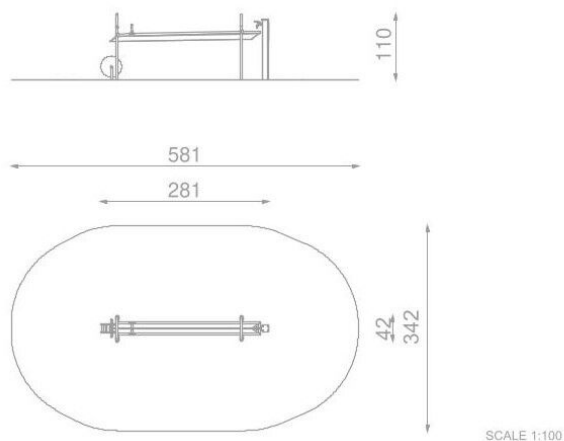

BU-8182

Robinia Play (akát) / Hra s vodou nerez

SPECIFIKACE

Rozměry prvku (d x š x v) 281 x 42 x 110 cm

Dopadová plocha (d x š) 581 x 342 cm

Dopadová plocha (m²) 17,2 m²

Věková skupina 3-12 let

Počet uživatelů 3

V souladu s normou: EN 1176-1: 2017

BU-8182 Robinia Play (akát) / Hra s vodou nerez

Použité materiály

Ocel

Pevná konstrukce z
nerezové oceli AISI 304
odolná vůči
povětrnostním vlivům.