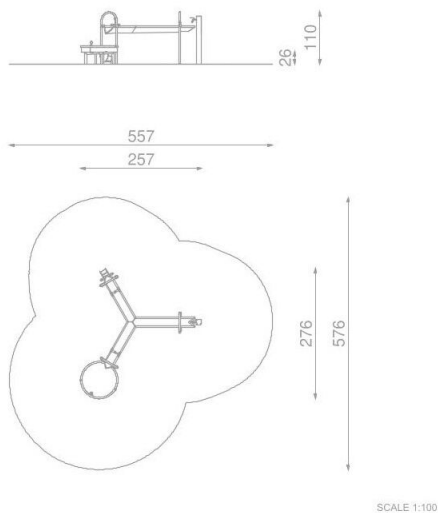

BU-8183

Robinia Play (akát) / Hra s vodou nerez

SPECIFIKACE

Rozměry prvku (d x š x v) 276 x 257 x 110 cm

Dopadová plocha (d x š) 576 x 557 cm

Dopadová plocha (m²) 22,5 m²

Výška volného pádu 26 cm

Věková skupina 1-12 let

Počet uživatelů 5

V souladu s normou: EN 1176-1: 2017

BU-8183

Robinia Play (akát) / Hra s vodou nerez

Použité materiály

Ocel

Pevná konstrukce z
nerezové oceli AISI 304
odolná vůči
povětrnostním vlivům.