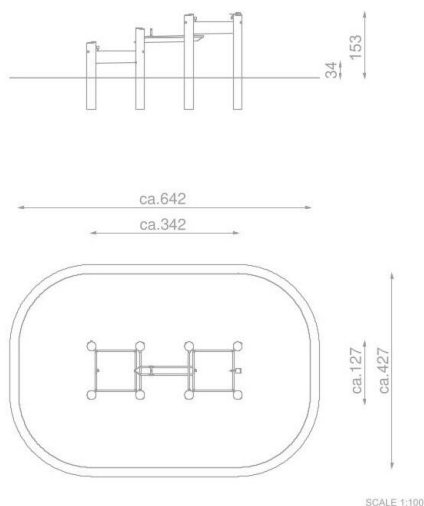

BU-8184

Robinia Play (akát) / Hra s vodou nerez - akát

SPECIFIKACE

Rozměry prvku (d x š x v) 342 x 127 x 153 cm

Dopadová plocha (d x š) 642 x 427 cm

Dopadová plocha (m²) 25,3 m²

Výška volného pádu 34 cm

Věková skupina 1-12 let

Počet uživatelů 4

V souladu s normou: EN 1176-1: 2017

BU-8184 Robinia Play (akát) / Hra s vodou nerez -

Použité materiály

Ocel

Pevná konstrukce z nerezové oceli AISI 304 odolná vůči povětrnostním vlivům.

Přírodní akátové dřevo