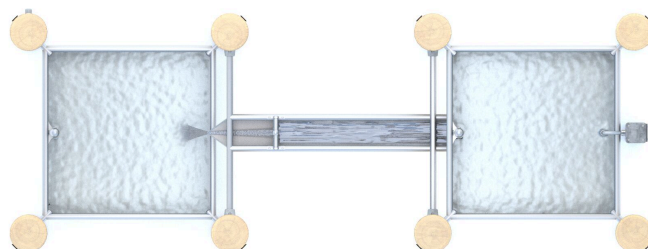

BU-8184

Robinia Play (akát) / Hra s vodou nerez - akát

SPECIFIKACE

Rozměry prvku (d x š x v) 342 x 127 x 153 cm

Dopadová plocha (d x š) 642 x 427 cm

Dopadová plocha (m²) 25,3 m²

Výška volného pádu 34 cm

Věková skupina 1-12 let

Počet uživatelů 4

V souladu s normou: EN 1176-1: 2017

BU-8184 Robinia Play (akát) / Hra s vodou nerez -

Použité materiály

Ocel

Pevná konstrukce z nerezové oceli AISI 304 odolná vůči povětrnostním vlivům.

Přírodní akátové dřevo